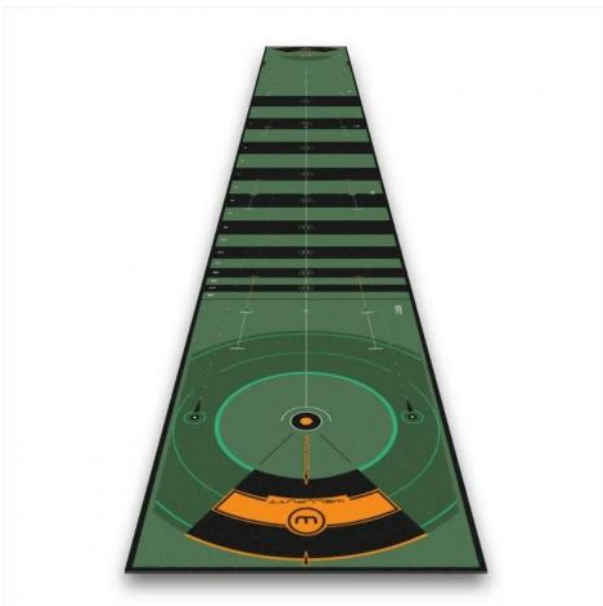

## Wellputt Golf Putting Matte 8 Meter

Artikel-Nr.: WMAT-8MGREEN

Markenname: Wellputt

Die Putts machen 30-45 % sämtlicher Schläge bei einer 18-Loch-Runde aus. Die meisten Spieler verbringen 45 Minuten mit dem Üben des Abschlags, machen ein Dutzend Chips aber vernachlässigen das Putten.

Auf der Wellputt Matte wird nicht einfach nur geputtet, vielmehr geht es um das Erlernen und Üben eines guten Putts! Ein guter Putt ist das Ergebnis guten Zielens und der richtigen Geschwindigkeit. Auf der Wellputt Matte wird über das Loch hinaus gespielt – in die sogenannte „Wellputt Zone“ oder auch „Good Putt Zone“ genannt.

Die Übungsmatte bildet die Oberfläche eines mittelschnellen bis schnellen Putting-Grüns genau nach und weist eine Rollqualität auf, die als die wissenschaftlich beste Nachbildung eines echten Grüns gilt. Die Matte verfügt zudem über patentierte visuelle Hilfsmittel zur Feinabstimmung Ihrer Genauigkeit und Konsistenz. So können alle Aspekte eines Putts perfekt weiterentwickelt werden, einschließlich Ausrichtung, Länge und Geschwindigkeit.

- Größe: 8m x 95cm
- ultimatives Werkzeug für lange Putts
- ermöglicht Ihnen, Ihre Puttfähigkeiten zu trainieren und weiterzuentwickeln
- Trainingsübungen und Anleitungen verfügbar über die Wellputt-App für IOS und Android
- die Ausrichtungslinie für die Schlagfläche des Putters hilft Ihnen, Ihren Körper durch Anpassung an die Schlagfläche des Putters auszurichten
- Strichführungslinien für die optimale Puttrichtung
- Augenpositionsmarkierung, die Ihnen bei Ihrer Position hilft, genehmigt von Cameron McCormick
- mittelschnelle bis schnelle Rollgeschwindigkeit von 3 Meter/ 3,5 Meter (10 Fuß/11,5 Fuß)