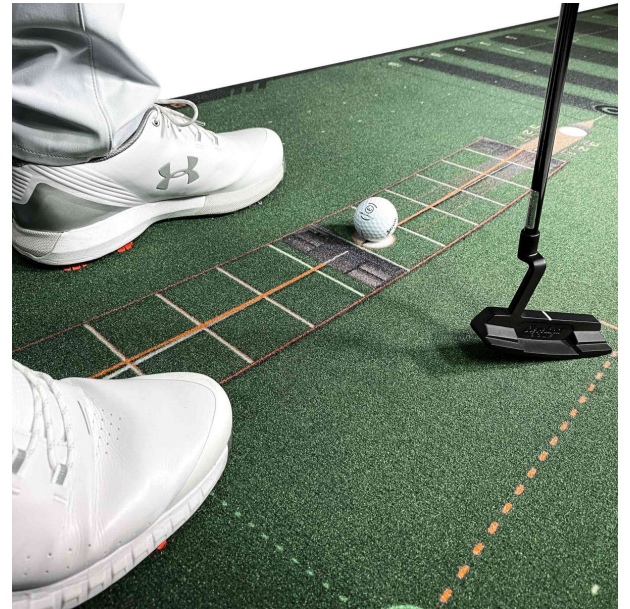

WELLPUTT APP

Alle Trainingsdrills per App zum kostenlosen Download

App Store
Google play

MATS

Training

- Wellputt Mat 3m / 10ft
- Wellputt Mat 4m / 13ft
- Wellputt M 4m / 13ft

Other mats

- Ultimate Fitting Mat
- Wellstroke Mat
- Wellputt Sta