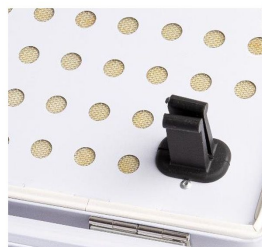

Laden und transportieren Sie Ihren Akku grundsätzlich nur noch in der zuverlässigen Akku Safebox WatchDog!

[>>> zum Produkt >>>](#)