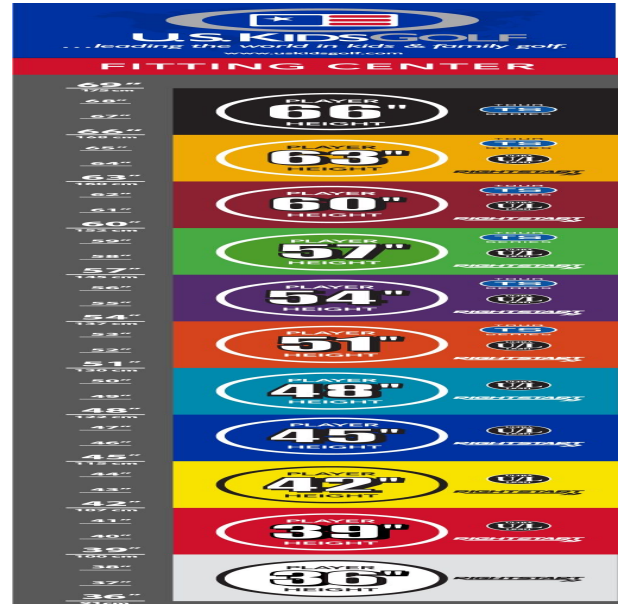

US KIDSGOLF ...leading the world in kids & family golf

TECHNISCHE DATEN **U/L ULTRALIGHT**

ULTRALIGHT SERIES - TECHNISCHE DATEN

Spezifikation	3-5	6-8	9-11	12-14	15-17	18-20	21-23	24-26	27-29	30-32	33-35	Erwachsen
Schlägergewicht	WT-10	WT-10	WT-10	WT-10	WT-10	WT-10	WT-10	WT-10	WT-10	WT-10	WT-10	WT-10
Länge in cm												
Driver	80,00	71,10	76,20	81,30	86,40	91,50	96,50	101,60	106,70	111,80	116,90	114,50
Hybrid 4	80,00	66,00	72,10	78,20	84,30	90,40	96,50	102,60	108,70	114,80	120,90	119,50
Wedge	66,00	66,00	66,00	66,00	66,00	66,00	66,00	66,00	66,00	66,00	66,00	66,00
Putter	66,00	66,00	66,00	66,00	66,00	66,00	66,00	66,00	66,00	66,00	66,00	66,00
Schlägerkopfgewicht in g												
Driver	180,00	150,00	150,00	150,00	150,00	150,00	150,00	150,00	150,00	150,00	150,00	200,00
Hybrid 4	180,00	150,00	150,00	150,00	150,00	150,00	150,00	150,00	150,00	150,00	150,00	200,00
Wedge	150,00	150,00	150,00	150,00	150,00	150,00	150,00	150,00	150,00	150,00	150,00	150,00
Putter	150,00	150,00	150,00	150,00	150,00	150,00	150,00	150,00	150,00	150,00	150,00	150,00
Volumen in cm³												
Driver	210,00	240,00	240,00	290,00	290,00	290,00	290,00	290,00	290,00	290,00	290,00	450,00
Hybrid 4	180,00	150,00	150,00	180,00	180,00	180,00	180,00	180,00	180,00	180,00	180,00	180,00
Wedge	110,00	110,00	110,00	110,00	110,00	110,00	110,00	110,00	110,00	110,00	110,00	110,00
Putter	110,00	110,00	110,00	110,00	110,00	110,00	110,00	110,00	110,00	110,00	110,00	110,00
Loft in °												
Driver	10,00	10,00	10,00	10,00	10,00	10,00	10,00	10,00	10,00	10,00	10,00	10,00
Hybrid 4	24,00	24,00	24,00	24,00	24,00	24,00	24,00	24,00	24,00	24,00	24,00	24,00
Wedge	31,00	31,00	31,00	31,00	31,00	31,00	31,00	31,00	31,00	31,00	31,00	31,00
Putter	3,00	3,00	3,00	3,00	3,00	3,00	3,00	3,00	3,00	3,00	3,00	3,00
Lie in °												
Driver	59,00	59,00	59,00	59,00	59,00	59,00	59,00	59,00	59,00	59,00	59,00	59,00
Hybrid 4	61,00	61,00	61,00	61,00	61,00	61,00	61,00	61,00	61,00	61,00	61,00	61,00
Wedge	61,00	61,00	61,00	61,00	61,00	61,00	61,00	61,00	61,00	61,00	61,00	61,00
Putter	61,00	61,00	61,00	61,00	61,00	61,00	61,00	61,00	61,00	61,00	61,00	61,00
Griff in g												
Driver	30,00	30,00	30,00	30,00	30,00	30,00	30,00	30,00	30,00	30,00	30,00	30,00
Hybrid 4	30,00	30,00	30,00	30,00	30,00	30,00	30,00	30,00	30,00	30,00	30,00	30,00
Wedge	30,00	30,00	30,00	30,00	30,00	30,00	30,00	30,00	30,00	30,00	30,00	30,00
Putter	30,00	30,00	30,00	30,00	30,00	30,00	30,00	30,00	30,00	30,00	30,00	30,00
Bezugs												
Unterstellung	3-fach	3-fach	3-fach	4-fach	4-fach	4-fach	4-fach	4-fach	4-fach	4-fach	4-fach	4-fach
Länge in cm	66,00	66,00	66,00	66,00	66,00	66,00	66,00	66,00	66,00	66,00	66,00	66,00
Gewicht in kg	0,64	0,99	1,03	1,39	1,44	1,48	1,57	1,64	1,68	1,75	1,75	1,75