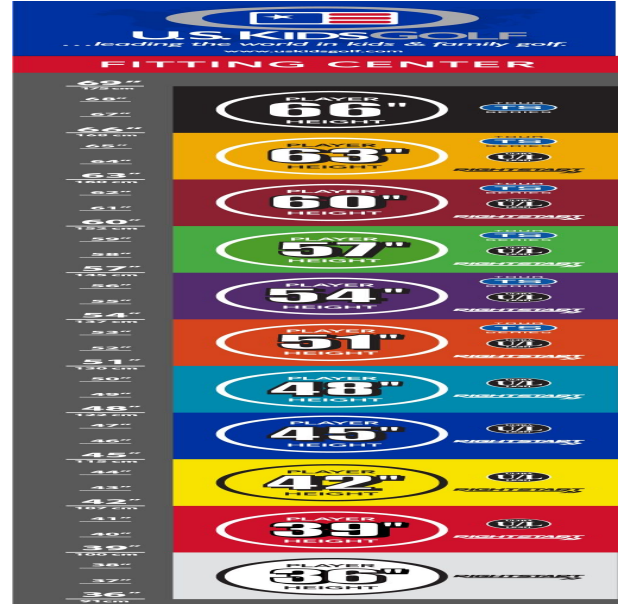

US KIDSGOLF ...leading the world in kids & family golf

TECHNISCHE DATEN U/L ULTRALIGHT

ULTRALIGHT SERIES - TECHNISCHE DATEN

Spezial-Set	S-5	S-6	S-7	S-8	F-9	S-10	S-11	S-12	S-13	Erwachsen
Schlägergewicht	WT-25	WT-25	WT-25	WT-20	WT-20	WT-15	WT-15	WT-10	WT-10	WT-10
Länge in cm										
Driver	83,00	71,10	76,20	81,30	86,40	91,50	96,50	101,50	106,50	111,50
Hybrid 4	63,00	66,00	71,10	74,20	81,30	83,30	86,30	89,30	92,30	99,30
Wedge	—	—	—	—	—	—	—	—	—	—
Iron 6	58,40	63,50	68,60	71,10	74,20	77,30	80,40	83,50	86,60	91,10
Iron 7	—	—	—	—	—	—	—	—	—	—
Iron 8	—	—	—	—	—	—	—	—	—	—
Flushing Wedge	—	61,00	66,00	61,00	72,00	77,00	82,00	87,00	92,00	91,00
Sand Wedge	59,70	61,00	66,00	61,00	72,00	77,00	82,00	87,00	92,00	91,00
Erwachsen	93,30	93,70	94,00	94,00	94,00	92,40	92,00	90,00	89,00	89,00
Schlägerkopfgewicht in g										
Driver	180,00	150,00	150,00	150,00	160,00	170,00	170,00	180,00	190,00	200,00
Hybrid 4	160,00	160,00	160,00	160,00	160,00	160,00	160,00	160,00	160,00	160,00
Wedge	—	—	—	—	—	—	—	—	—	—
Iron 6	180,00	192,00	192,00	200,00	200,00	220,00	220,00	220,00	220,00	220,00
Iron 7	—	—	—	—	—	—	—	—	—	—
Iron 8	180,00	199,00	199,00	210,00	210,00	230,00	230,00	240,00	240,00	270,00
Flushing Wedge	198,00	200,00	200,00	220,00	220,00	240,00	240,00	260,00	260,00	290,00
Sand Wedge	210,00	210,00	210,00	230,00	230,00	250,00	250,00	260,00	260,00	270,00
Erwachsen	340,00	340,00	340,00	340,00	340,00	340,00	340,00	340,00	340,00	340,00
Volumen in cm³										
Driver	210,00	240,00	240,00	280,00	280,00	320,00	320,00	340,00	340,00	440,00
Hybrid 4	160,00	150,00	150,00	160,00	160,00	180,00	180,00	170,00	170,00	160,00
Wedge	110,00	115,00	115,00	120,00	120,00	120,00	120,00	120,00	120,00	120,00
Loft in °										
Driver	10,00	9,00	9,00	10,00	10,00	10,00	10,00	10,00	10,00	10,00
Hybrid 4	24,00	24,00	24,00	23,00	23,00	21,00	21,00	19,00	19,00	15,00
Wedge	—	—	—	—	—	—	—	—	—	—
Iron 6	26,00	31,00	31,00	31,00	31,00	27,00	27,00	25,00	25,00	22,00
Iron 7	—	—	—	—	—	—	—	—	—	—
Iron 8	38,00	38,00	38,00	36,00	36,00	36,00	36,00	36,00	36,00	35,00
Flushing Wedge	64,00	64,00	64,00	64,00	64,00	64,00	64,00	64,00	64,00	64,00
Sand Wedge	48,00	48,00	48,00	48,00	48,00	48,00	48,00	48,00	48,00	47,00
Erwachsen	58,00	58,00	58,00	58,00	58,00	58,00	58,00	58,00	58,00	58,00
Lie in °										
Driver	59,00	59,00	59,00	59,00	59,00	59,00	59,00	59,00	59,00	57,00
Hybrid 4	61,00	52,00	52,00	52,00	52,00	52,00	52,00	52,00	52,00	52,00
Wedge	—	—	—	—	—	—	—	—	—	—
Iron 6	—	40,00	40,00	40,00	40,00	40,00	40,00	40,00	40,00	40,00
Iron 7	—	—	—	—	—	—	—	—	—	—
Iron 8	61,00	61,00	61,00	60,00	60,00	60,00	60,00	60,00	60,00	60,00
Flushing Wedge	62,00	62,00	62,00	61,00	61,00	61,00	61,00	61,00	61,00	62,00
Sand Wedge	62,00	62,00	62,00	62,00	62,00	62,00	62,00	62,00	62,00	62,00
Erwachsen	62,00	62,00	62,00	62,00	62,00	62,00	62,00	62,00	62,00	62,00
Griff in g										
Driver	30,00	30,00	30,00	40,00	40,00	44,00	44,00	44,00	44,00	48,00
Bags										
Unterstellung	3-fach	3-fach	3-fach	4-fach	4-fach	4-fach	4-fach	4-fach	4-fach	4-fach
Länge in cm	68,00	56,00	68,00	62,00	68,00	68,00	72,00	72,00	72,00	81,00
Gewicht in kg	0,64	0,99	1,03	1,39	1,44	1,48	1,57	1,64	1,68	1,75