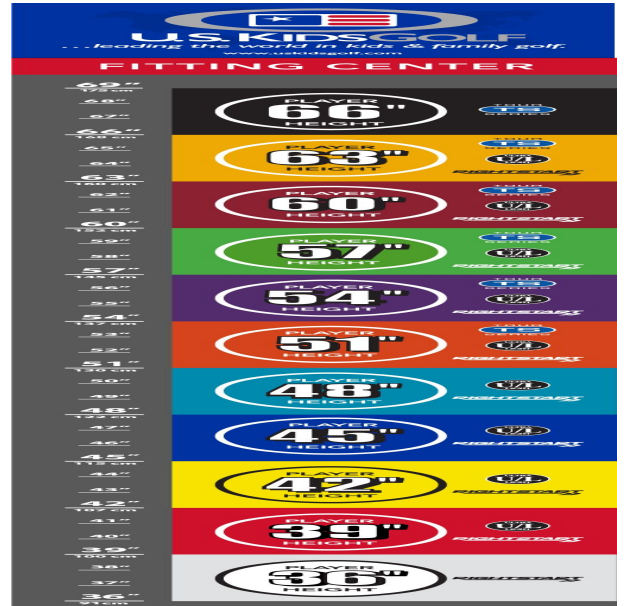

TECHNISCHE DATEN