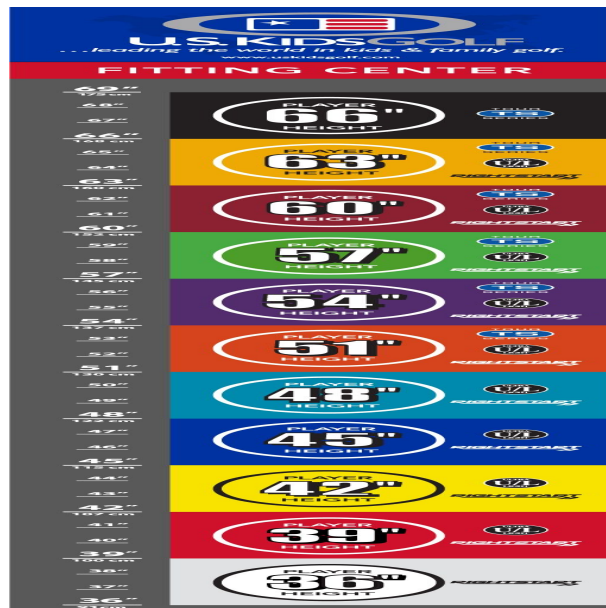

TECHNISCHE DATEN