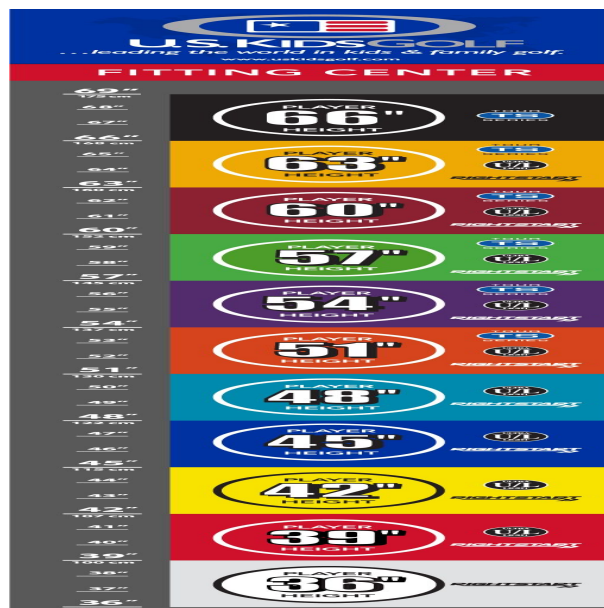

TECHNISCHE DATEN