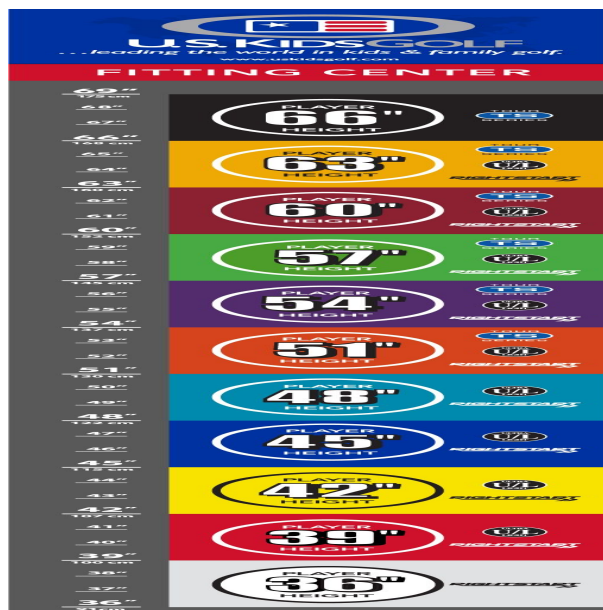

TECHNISCHE DATEN