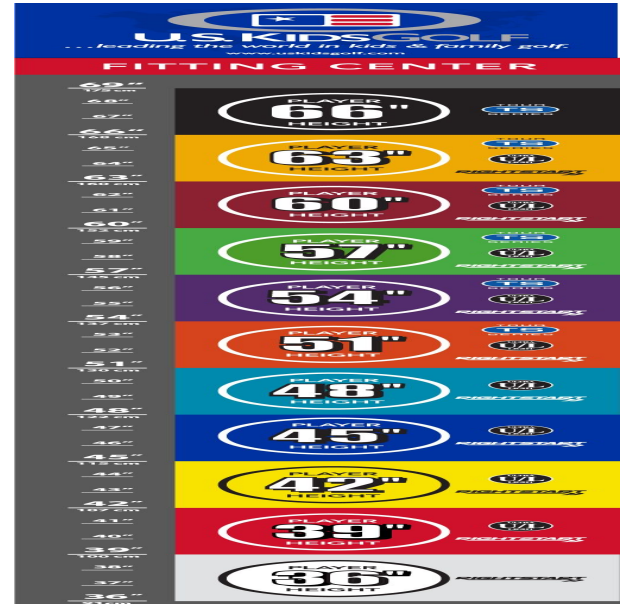

TECHNISCHE DATEN