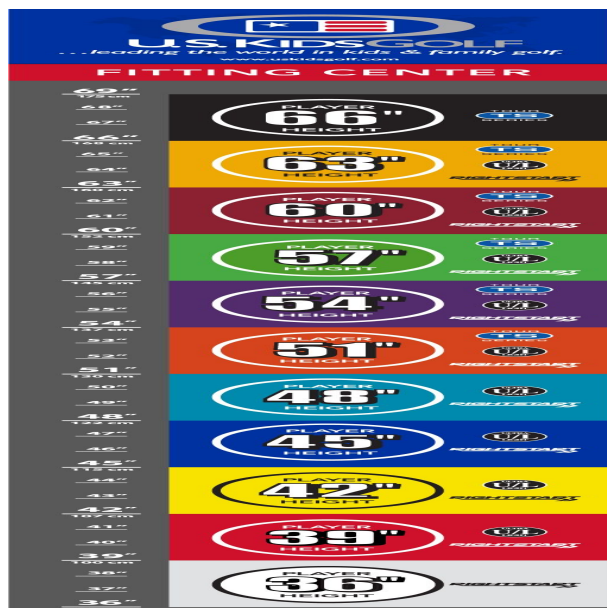

TECHNISCHE DATEN