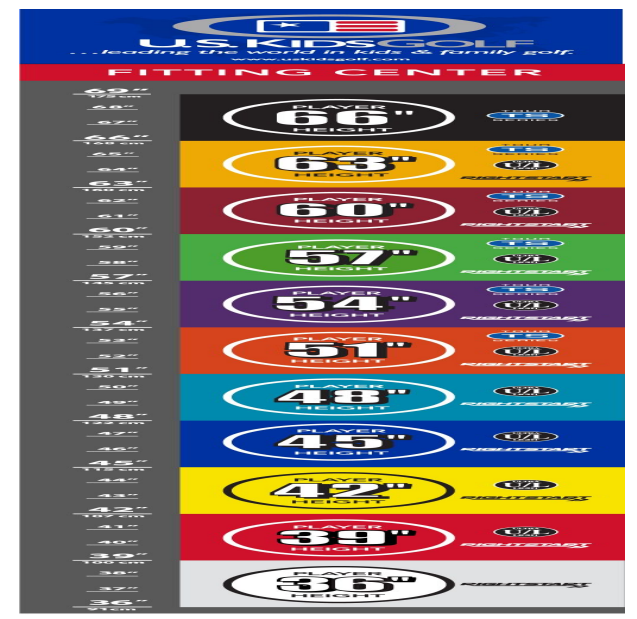

TECHNISCHE DATEN