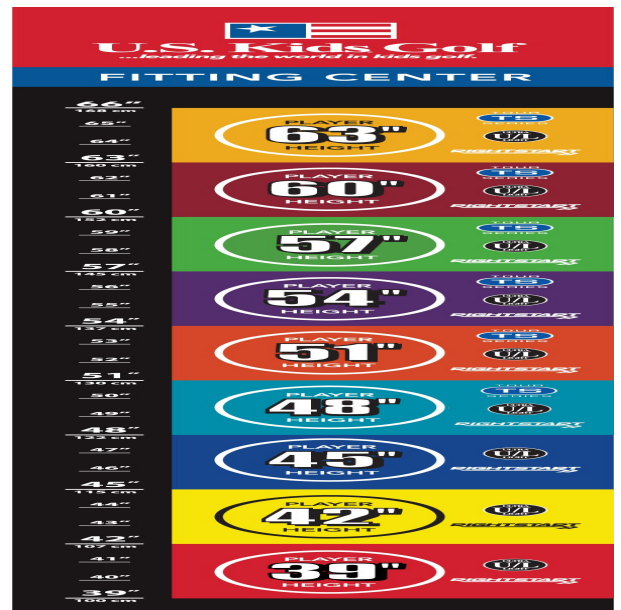

TOURSERIES TS Technische Daten

Tour Series - Schlägerlängen in Inch						
Schläger	51	54	57	60	63	66
Driver	34,00	36,00	38,00	40,00	42,00	44,00
3 Wood	33,00	35,00	37,00	39,00	40,75	42,25
3 Hybrid	32,50	34,00	35,00	36,00	39,50	40,75
4 Hybrid	32,00	33,50	35,75	37,00	38,50	39,75
4 Iron	N/A	N/A	N/A	36,50	38,00	38,75
5 Iron	31,50	33,00	34,50	36,00	37,50	38,25
6 Iron	31,00	32,50	34,00	35,50	37,00	37,75
7 Iron	30,50	32,00	33,50	35,00	36,50	37,25
8 Iron	30,00	31,50	33,00	34,50	36,00	36,75
9 Iron	29,50	31,00	32,50	34,00	35,50	36,25
Pitching Wedge	29,00	30,50	32,00	33,50	35,00	35,75
52° (Gap Wedge)	28,75	30,25	31,75	33,25	34,75	35,50
56° (Sand Wedge)	28,50	30,00	31,50	33,00	34,50	35,25
60° (Loob Wedge)	28,25	29,75	31,25	32,75	34,25	35,00
DD1 Blade Putter	26,00	27,50	29,00	30,50	32,00	33,00
DD2 Mallet Putter	26,00	27,50	29,00	30,50	32,00	33,00

Tour Series - Schlägerkopfvolumen						
Schläger	51	54	57	60	63	66
Driver	420cc	460cc	440cc	460cc	460cc	460cc
3 Wood	350cc	350cc	350cc	350cc	350cc	350cc
3 Hybrid	120cc	120cc	120cc	120cc	120cc	120cc
4 Hybrid	120cc	120cc	120cc	120cc	120cc	120cc

Tour Series - Loos						
Schläger	51	54	57	60	63	66
Driver	26,00	18,00	18,00	18,00	17,00	17,00
3 Wood	20,00	19,00	19,00	19,00	17,00	17,00
3 Hybrid	23,00	22,00	22,00	21,00	21,00	21,00
4 Hybrid	20,00	20,00	20,00	20,00	20,00	20,00
4 Iron	N/A	N/A	N/A	24,00	24,00	24,00
5 Iron	25,00	25,00	25,00	27,00	27,00	27,00
6 Iron	23,00	23,00	23,00	25,00	25,00	25,00
7 Iron	22,00	22,00	22,00	24,00	24,00	24,00
8 Iron	21,00	21,00	21,00	23,00	23,00	23,00
9 Iron	20,00	20,00	20,00	22,00	22,00	22,00
Pitching Wedge	19,00	19,00	19,00	21,00	21,00	21,00
52° (Gap Wedge)	18,00	18,00	18,00	20,00	20,00	20,00
56° (Sand Wedge)	17,00	17,00	17,00	19,00	19,00	19,00
60° (Loob Wedge)	16,00	16,00	16,00	18,00	18,00	18,00
DD1 Blade Putter	3,00	3,00	3,00	3,00	3,00	3,00
DD2 Mallet Putter	3,00	3,00	3,00	3,00	3,00	3,00

Tour Series - Bounce						
Schläger	51	54	57	60	63	66
52° (Gap Wedge)	10,00	10,00	10,00	10,00	10,00	10,00
56° (Sand Wedge)	13,00	13,00	13,00	13,00	13,00	13,00
60° (Loob Wedge)	4,00	4,00	4,00	4,00	4,00	4,00

Tour Series - Liewinkel						
Schläger	51	54	57	60	63	66
Driver	59,00	59,00	59,00	59,00	59,00	59,00
3 Wood	12,00	12,00	12,00	12,00	12,00	12,00
3 Hybrid	18,00	18,00	18,00	18,00	18,00	18,00
4 Hybrid	18,00	18,00	18,00	18,00	18,00	18,00
4 Iron	N/A	N/A	N/A	18,00	18,00	18,00
5 Iron	59,00	59,00	59,00	59,00	59,00	59,00
6 Iron	59,00	59,00	59,00	59,00	59,00	59,00
7 Iron	60,00	60,00	60,00	60,00	60,00	60,00
8 Iron	60,00	60,00	60,00	60,00	60,00	60,00
9 Iron	60,00	60,00	60,00	60,00	60,00	60,00
Pitching Wedge	61,00	61,00	61,00	61,00	61,00	61,00
52° (Gap Wedge)	61,00	61,00	61,00	61,00	61,00	61,00
56° (Sand Wedge)	62,00	62,00	62,00	62,00	62,00	62,00
60° (Loob Wedge)	62,00	62,00	62,00	62,00	62,00	62,00
DD1 Blade Putter	70,00	70,00	70,00	70,00	70,00	70,00
DD2 Mallet Putter	70,00	70,00	70,00	70,00	70,00	70,00