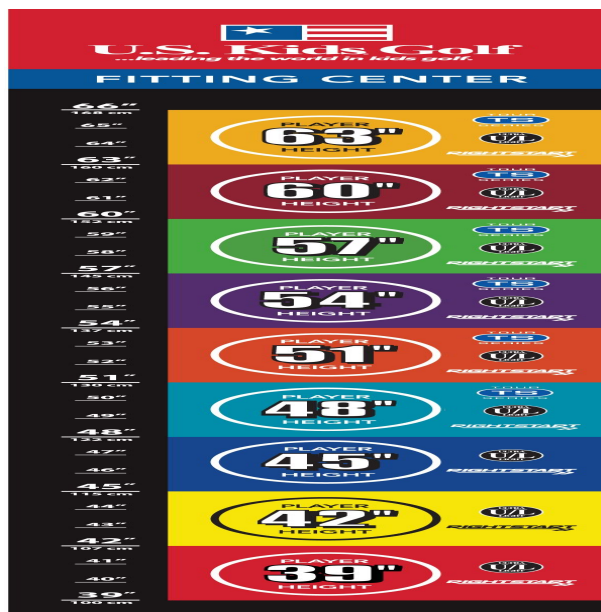

Weitere Hölzer, Hybriden, Wedges sowie Putter und Golfbags sind separat erhältlich (siehe unten bei "optionale Artikel").

Perfektes Größenfitting für alle Körpergrößen in cm-Schritten:

- alle Schlägerköpfe sind aus dem gleichen hochwertigen Material gemacht wie bei Erwachsenen
- Hölzer und Hybriden mit blendfreier schwarzer Oberflächenlackierung
- Hölzer mit einem sehr niedrigen Schwerpunkt für einen höheren Ballflug
- Wedges mit neuester Highspin-Technologie
- Auch das Schlägerkopfgewicht erhöht sich mit dem Wachstum der jungen Spieler: die Schlägerköpfe sind bei den Sets 48 und 51 um 15%, bei den Sets 54 und 57 um 10% und bei den Sets 60, 63 und 66 um 5% leichter als bei Erwachsenen
- Schäfte aus 100% Graphit bzw. leichte Stahlschäfte sind optimal auf die Hölzer und Eisen abgestimmt

- alle Hölzer und Hybriden werden mit Schlägerhaube geliefert
- 8 Inch (20,3cm) Standbag mit 4-fach Divider, gepolstertem Tragegurt und viel Stauraum

[>>> zum Produkt >>>](#)

TOUR
51"
TALL
SERIES

TOURSERIES TS Technische Daten