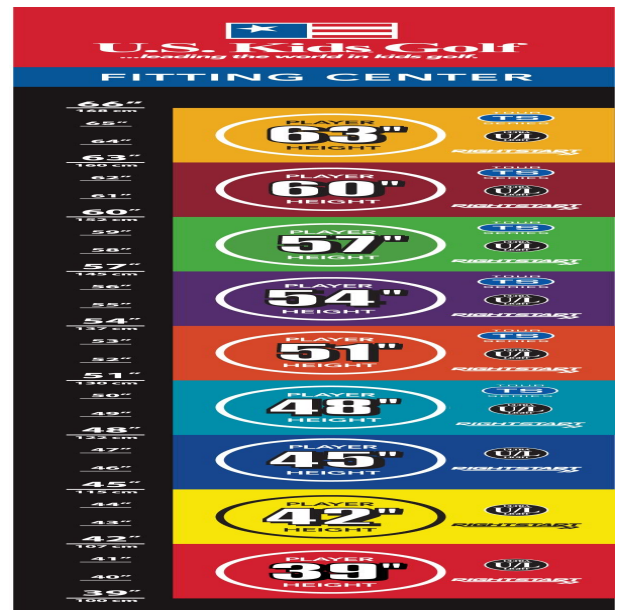

***Weitere Hölzer, Hybriden, Wedges sowie Putter und Golfbags sind separat erhältlich (siehe unten bei "optionale Artikel").***

Perfektes Größenfitting für alle Körpergrößen in cm-Schritten:

- alle Schlägerköpfe sind aus dem gleichen hochwertigen Material gemacht wie bei Erwachsenen
- Hölzer und Hybriden mit blendfreier schwarzer Oberflächenlackierung
- Hölzer mit einem sehr niedrigen Schwerpunkt für einen höheren Ballflug
- Wedges mit neuester Highspin-Technologie
- Auch das Schlägerkopfgewicht erhöht sich mit dem Wachstum der jungen Spieler: die Schlägerköpfe sind bei den Sets 48 und 51 um 15%, bei den Sets 54 und 57 um 10% und bei den Sets 60, 63 und 66 um 5% leichter als bei Erwachsenen
- Schäfte aus 100% Graphit bzw. leichte Stahlschäfte sind optimal auf die Hölzer und Eisen abgestimmt

- alle Hölzer und Hybriden werden mit Schlägerhaube geliefert
- 8 Inch (20,3cm) Standbag mit 4-fach Divider, gepolstertem Tragegurt und viel Stauraum

[>>> zum Produkt >>>](#)

TOUR  
**51"**  
TALL  
SERIES