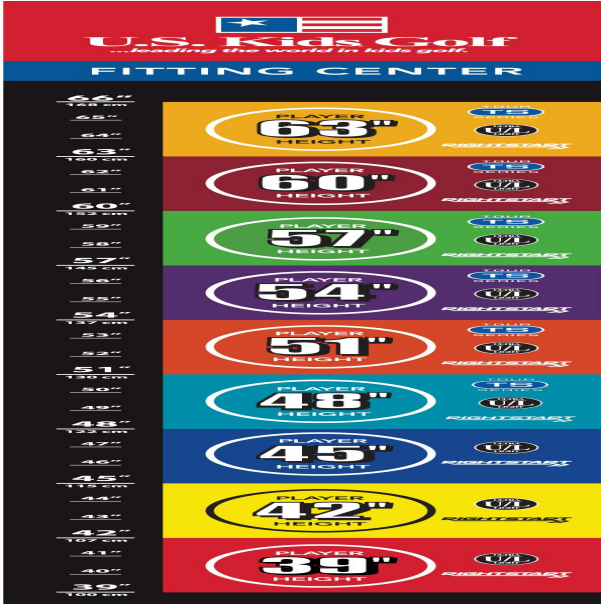

TOURSERIES TS Technische Daten

Schläger	Tour Series - Schlägerlängen in Inch					
	51	54	57	60	63	66
Driver	34,00	36,00	38,00	40,00	42,00	44,00
3 Wood	33,00	35,00	37,00	39,00	40,75	42,25
3 Hybrid	32,20	34,00	36,00	38,00	39,50	40,75
4 Hybrid	32,00	33,50	35,25	37,00	38,50	39,75
4 Iron	N/A	N/A	N/A	36,50	38,00	38,75
5 Iron	31,50	33,00	34,50	36,00	37,50	38,25
6 Iron	31,00	32,50	34,00	35,50	37,00	37,75
7 Iron	30,50	32,00	33,50	35,00	36,50	37,25
8 Iron	30,00	31,50	33,00	34,50	36,00	36,75
9 Iron	29,50	31,00	32,50	34,00	35,50	36,25
Pitching Wedge	29,00	30,50	32,00	33,50	35,00	35,75
52° Gap Wedge	28,75	30,25	31,75	33,25	34,75	35,50
56° Sand Wedge	28,50	30,00	31,50	33,00	34,50	35,25
60° Lob Wedge	28,25	29,75	31,25	32,75	34,25	35,00
DD2 Blade Putter	28,00	27,50	29,00	30,50	32,00	33,00
DD2 Mallet Putter	28,00	27,50	29,00	30,50	32,00	33,00

Schläger	Tour Series - Schlägerkopfvolumen					
	51	54	57	60	63	66
Driver	420cc	480cc	480cc	460cc	460cc	460cc
3 Wood	120cc	120cc	120cc	120cc	120cc	120cc
3 Hybrid	120cc	120cc	120cc	120cc	120cc	120cc
4 Hybrid	120cc	120cc	120cc	120cc	120cc	120cc

Schläger	Tour Series - Loft					
	51	54	57	60	63	66
Driver	10,00	10,00	10,00	10,00	10,00	10,00
3 Wood	18,00	18,00	17,00	17,00	17,00	17,00
3 Hybrid	22,00	22,00	21,00	21,00	21,00	21,00
4 Hybrid	26,00	25,00	24,00	24,00	24,00	24,00
4 Iron	16,00	16,00	15,00	15,00	15,00	15,00
5 Iron	20,00	20,00	19,00	19,00	19,00	19,00
6 Iron	23,00	23,00	22,00	22,00	22,00	22,00
7 Iron	26,00	26,00	25,00	25,00	25,00	25,00
8 Iron	30,00	30,00	29,00	29,00	29,00	29,00
9 Iron	34,00	34,00	33,00	33,00	33,00	33,00
Pitching Wedge	49,00	48,00	48,00	47,00	47,00	47,00
52° Gap Wedge	45,00	44,00	44,00	43,00	43,00	43,00
56° Sand Wedge	56,00	56,00	56,00	56,00	56,00	56,00
60° Lob Wedge	60,00	60,00	60,00	60,00	60,00	60,00
DD2 Blade Putter	3,00	3,00	3,00	3,00	3,00	3,00
DD2 Mallet Putter	3,00	3,00	3,00	3,00	3,00	3,00

Schläger	Tour Series - Bounce					
	51	54	57	60	63	66
Driver	0,00	0,00	0,00	0,00	0,00	0,00
3 Wood	10,00	10,00	10,00	10,00	10,00	10,00
3 Hybrid	12,00	12,00	12,00	12,00	12,00	12,00
4 Hybrid	6,00	6,00	6,00	6,00	6,00	6,00

Schläger	Tour Series - Lieuwinkel					
	51	54	57	60	63	66
Driver	0,00	0,00	0,00	0,00	0,00	0,00
3 Wood	37,00	37,00	37,00	37,00	37,00	37,00
3 Hybrid	58,00	58,00	58,00	58,00	58,00	58,00
4 Hybrid	58,00	58,00	58,00	58,00	58,00	58,00
4 Iron	N/A	N/A	N/A	58,00	58,00	58,00
5 Iron	59,00	59,00	59,00	59,00	59,00	59,00
6 Iron	59,00	59,00	59,00	59,00	59,00	59,00
7 Iron	59,00	59,00	59,00	59,00	59,00	59,00
8 Iron	60,00	60,00	60,00	60,00	60,00	60,00
9 Iron	61,00	61,00	61,00	61,00	61,00	61,00
Pitching Wedge	63,00	63,00	63,00	63,00	63,00	63,00
52° Gap Wedge	62,00	62,00	62,00	62,00	62,00	62,00
56° Sand Wedge	62,00	62,00	62,00	62,00	62,00	62,00
60° Lob Wedge	64,00	64,00	64,00	64,00	64,00	64,00
DD2 Blade Putter	70,00	70,00	70,00	70,00	70,00	70,00
DD2 Mallet Putter	70,00	70,00	70,00	70,00	70,00	70,00