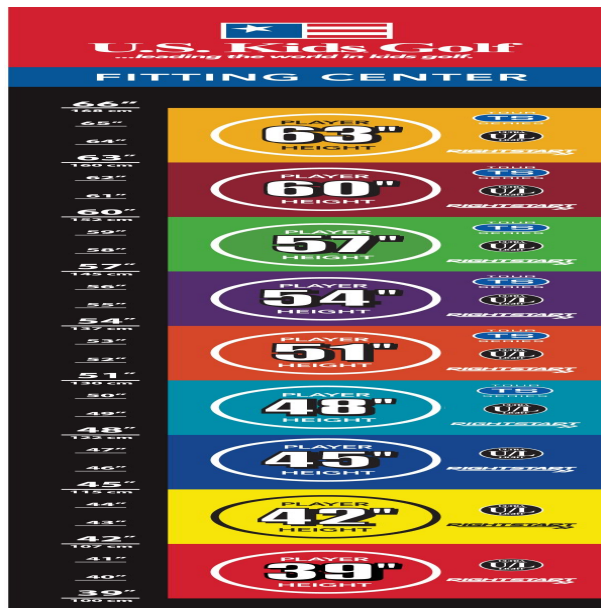

TOURSERIES TS Technische Daten

Tour Series - Schlägerlängen in Inch						
Schläger	51	54	57	60	63	66
Driver	34,00	36,00	38,00	40,00	42,00	44,00
3 Wood	33,00	35,00	37,00	39,00	40,75	42,25
3 Hybrid	32,50	34,00	35,00	36,00	39,50	40,75
4 Hybrid	32,00	33,50	35,25	37,00	38,50	39,75
4 Iron	N/A	N/A	N/A	35,50	38,00	38,75
5 Iron	31,50	33,00	34,50	36,00	37,50	38,25
6 Iron	31,00	32,50	34,00	35,50	37,00	37,75
7 Iron	30,50	32,00	33,50	35,00	36,50	37,25
8 Iron	30,00	31,50	33,00	34,50	36,00	36,75
9 Iron	29,50	31,00	32,50	34,00	35,50	36,25
Pitching Wedge	29,00	30,50	32,00	33,50	35,00	35,75
52° Sand Wedge	28,75	30,25	31,75	33,25	34,75	35,50
56° Sand Wedge	28,50	30,00	31,50	33,00	34,50	35,25
60° Lob Wedge	28,25	29,75	31,25	32,75	34,25	35,00
DD2 Blade Putter	35,00	37,50	39,00	40,50	42,00	43,00
DD2 Mallet Putter	26,00	27,50	29,00	30,50	32,00	33,00

Tour Series - Schlägerkopfvolumen						
Schläger	51	54	57	60	63	66
Driver	420cc	460cc	440cc	460cc	460cc	460cc
3 Wood	350cc	350cc	350cc	350cc	350cc	350cc
3 Hybrid	120cc	120cc	120cc	120cc	120cc	120cc
4 Hybrid	120cc	120cc	120cc	120cc	120cc	120cc

Tour Series - Lents						
Schläger	51	54	57	60	63	66
Driver	26,00	28,00	29,00	30,00	32,00	33,00
3 Wood	20,00	19,00	19,00	17,00	17,00	17,00
3 Hybrid	23,00	22,00	22,00	21,00	21,00	21,00
4 Hybrid	20,00	20,00	20,00	20,00	20,00	20,00
4 Iron	N/A	N/A	N/A	24,00	24,00	24,00
5 Iron	25,00	25,00	25,00	27,00	27,00	27,00
6 Iron	23,00	23,00	23,00	25,00	25,00	25,00
7 Iron	22,00	22,00	22,00	24,00	24,00	24,00
8 Iron	21,00	21,00	21,00	23,00	23,00	23,00
9 Iron	20,00	20,00	20,00	22,00	22,00	22,00
Pitching Wedge	19,00	19,00	19,00	21,00	21,00	21,00
52° Sand Wedge	18,00	18,00	18,00	20,00	20,00	20,00
56° Sand Wedge	17,00	17,00	17,00	19,00	19,00	19,00
60° Lob Wedge	16,00	16,00	16,00	18,00	18,00	18,00
DD2 Blade Putter	3,00	3,00	3,00	3,00	3,00	3,00
DD2 Mallet Putter	3,00	3,00	3,00	3,00	3,00	3,00

Tour Series - Bounce						
Schläger	51	54	57	60	63	66
52° Sand Wedge	10,00	10,00	10,00	10,00	10,00	10,00
56° Sand Wedge	13,00	13,00	13,00	13,00	13,00	13,00
60° Lob Wedge	4,00	4,00	4,00	4,00	4,00	4,00

Tour Series - Liewinkel						
Schläger	51	54	57	60	63	66
Driver	59,00	59,00	59,00	59,00	59,00	59,00
3 Wood	12,00	12,00	12,00	12,00	12,00	12,00
3 Hybrid	18,00	18,00	18,00	18,00	18,00	18,00
4 Hybrid	18,00	18,00	18,00	18,00	18,00	18,00
4 Iron	N/A	N/A	N/A	59,00	59,00	59,00
5 Iron	59,00	59,00	59,00	59,00	59,00	59,00
6 Iron	59,00	59,00	59,00	59,00	59,00	59,00
7 Iron	60,00	60,00	60,00	60,00	60,00	60,00
8 Iron	60,00	60,00	60,00	60,00	60,00	60,00
9 Iron	60,00	60,00	60,00	60,00	60,00	60,00
Pitching Wedge	61,00	61,00	61,00	61,00	61,00	61,00
52° Sand Wedge	61,00	61,00	61,00	61,00	61,00	61,00
56° Sand Wedge	62,00	62,00	62,00	62,00	62,00	62,00
60° Lob Wedge	62,00	62,00	62,00	62,00	62,00	62,00
DD2 Blade Putter	70,00	70,00	70,00	70,00	70,00	70,00
DD2 Mallet Putter	70,00	70,00	70,00	70,00	70,00	70,00