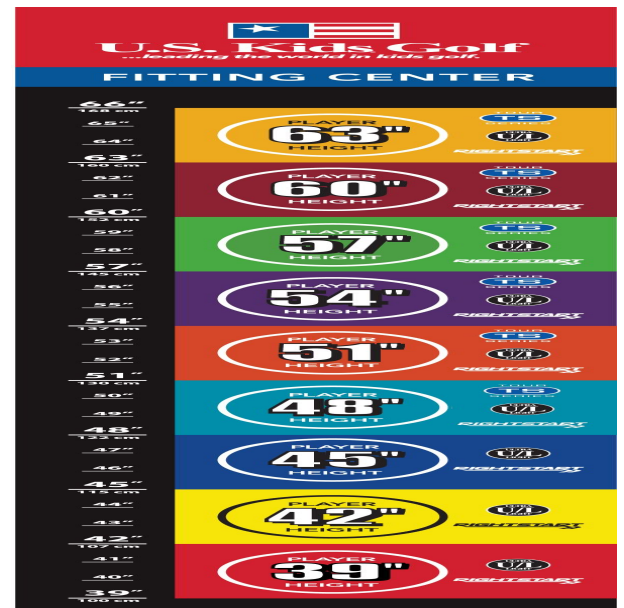

TOURSERIES TS Technische Daten

Tour Series - Schlägerlängen in Inch						
Schläger	51	54	57	60	63	66
Driver	34,00	36,00	38,00	40,00	42,00	44,00
3 Wood	33,00	35,00	37,00	39,00	40,75	42,25
3 Hybrid	32,50	34,00	35,00	36,00	39,50	40,75
4 Hybrid	32,00	33,50	35,25	37,00	38,50	39,75
4 Iron	N/A	N/A	N/A	36,50	38,00	38,75
5 Iron	31,50	33,00	34,50	36,00	37,50	38,25
6 Iron	31,00	32,50	34,00	35,50	37,00	37,75
7 Iron	30,50	32,00	33,50	35,00	36,50	37,25
8 Iron	30,00	31,50	33,00	34,50	36,00	36,75
9 Iron	29,50	31,00	32,50	34,00	35,50	36,25
Pitching Wedge	29,00	30,50	32,00	33,50	35,00	35,75
52° (Gap Wedge)	28,75	30,25	31,75	33,25	34,75	35,50
56° (Sand Wedge)	28,50	30,00	31,50	33,00	34,50	35,25
60° (Loob Wedge)	28,25	29,75	31,25	32,75	34,25	35,00
DD1 Blade Putter	26,00	27,50	29,00	30,50	32,00	33,00
DD2 Mallet Putter	26,00	27,50	29,00	30,50	32,00	33,00

Tour Series - Schlägerkopfvolumen						
Schläger	51	54	57	60	63	66
Driver	420cc	460cc	440cc	460cc	460cc	460cc
3 Wood	350cc	350cc	350cc	350cc	350cc	350cc
3 Hybrid	120cc	120cc	120cc	120cc	120cc	120cc
4 Hybrid	120cc	120cc	120cc	120cc	120cc	120cc

Tour Series - Loets						
Schläger	51	54	57	60	63	66
Driver	26,00	28,00	29,00	30,00	32,00	33,00
3 Wood	20,00	19,00	19,00	17,00	17,00	17,00
3 Hybrid	23,00	22,00	22,00	21,00	21,00	21,00
4 Hybrid	20,00	20,00	20,00	20,00	20,00	20,00
4 Iron	N/A	N/A	N/A	24,00	24,00	24,00
5 Iron	25,00	25,00	25,00	27,00	27,00	27,00
6 Iron	23,00	23,00	23,00	25,00	25,00	25,00
7 Iron	22,00	22,00	22,00	24,00	24,00	24,00
8 Iron	21,00	21,00	21,00	23,00	23,00	23,00
9 Iron	20,00	20,00	20,00	22,00	22,00	22,00
Pitching Wedge	19,00	19,00	19,00	21,00	21,00	21,00
52° (Gap Wedge)	18,00	18,00	18,00	20,00	20,00	20,00
56° (Sand Wedge)	16,00	16,00	16,00	18,00	18,00	18,00
60° (Loob Wedge)	15,00	15,00	15,00	17,00	17,00	17,00
DD1 Blade Putter	3,00	3,00	3,00	3,00	3,00	3,00
DD2 Mallet Putter	3,00	3,00	3,00	3,00	3,00	3,00

Tour Series - Bounce						
Schläger	51	54	57	60	63	66
52° (Gap Wedge)	10,00	10,00	10,00	10,00	10,00	10,00
56° (Sand Wedge)	13,00	13,00	13,00	13,00	13,00	13,00
60° (Loob Wedge)	4,00	4,00	4,00	4,00	4,00	4,00

Tour Series - Liewinkel						
Schläger	51	54	57	60	63	66
Driver	59,00	59,00	59,00	59,00	59,00	59,00
3 Wood	12,00	12,00	12,00	12,00	12,00	12,00
3 Hybrid	18,00	18,00	18,00	18,00	18,00	18,00
4 Hybrid	18,00	18,00	18,00	18,00	18,00	18,00
4 Iron	N/A	N/A	N/A	59,00	59,00	59,00
5 Iron	59,00	59,00	59,00	59,00	59,00	59,00
6 Iron	59,00	59,00	59,00	59,00	59,00	59,00
7 Iron	60,00	60,00	60,00	60,00	60,00	60,00
8 Iron	60,00	60,00	60,00	60,00	60,00	60,00
9 Iron	60,00	60,00	60,00	60,00	60,00	60,00
Pitching Wedge	61,00	61,00	61,00	61,00	61,00	61,00
52° (Gap Wedge)	61,00	61,00	61,00	61,00	61,00	61,00
56° (Sand Wedge)	62,00	62,00	62,00	62,00	62,00	62,00
60° (Loob Wedge)	62,00	62,00	62,00	62,00	62,00	62,00
DD1 Blade Putter	70,00	70,00	70,00	70,00	70,00	70,00
DD2 Mallet Putter	70,00	70,00	70,00	70,00	70,00	70,00