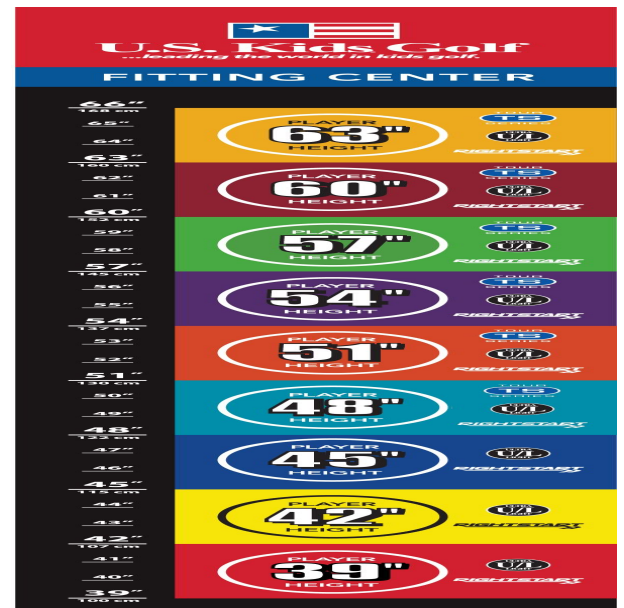

TOURSERIES TS Technische Daten

Tour Series - Schlägerlängen in Inch						
Schläger	51	54	57	60	63	66
Driver	34,00	36,00	38,00	40,00	42,00	44,00
3 Wood	33,00	35,00	37,00	39,00	40,75	42,25
3 Hybrid	32,50	34,00	35,00	36,00	39,50	40,75
4 Hybrid	32,00	33,50	35,75	37,00	38,50	39,75
4 Iron	N/A	N/A	N/A	36,50	38,00	38,75
5 Iron	31,50	33,00	34,50	36,00	37,50	38,25
6 Iron	31,00	32,50	34,00	35,50	37,00	37,75
7 Iron	30,50	32,00	33,50	35,00	36,50	37,25
8 Iron	30,00	31,50	33,00	34,50	36,00	36,75
9 Iron	29,50	31,00	32,50	34,00	35,50	36,25
Pitching Wedge	29,00	30,50	32,00	33,50	35,00	35,75
52° (Gap Wedge)	28,75	30,25	31,75	33,25	34,75	35,50
56° (Sand Wedge)	28,50	30,00	31,50	33,00	34,50	35,25
60° (Loob Wedge)	28,25	29,75	31,25	32,75	34,25	35,00
DD1 Blade Putter	26,00	27,50	29,00	30,50	32,00	33,00
DD2 Mallet Putter	26,00	27,50	29,00	30,50	32,00	33,00

Tour Series - Schlägerkopfvolumen						
Schläger	51	54	57	60	63	66
Driver	420cc	460cc	440cc	460cc	460cc	460cc
3 Wood	150cc	150cc	150cc	150cc	150cc	150cc
3 Hybrid	120cc	120cc	120cc	120cc	120cc	120cc
4 Hybrid	120cc	120cc	120cc	120cc	120cc	120cc

Tour Series - Loos						
Schläger	51	54	57	60	63	66
Driver	26,00	18,00	14,00	10,00	10,00	10,00
3 Wood	20,00	18,00	18,00	17,00	17,00	17,00
3 Hybrid	23,00	22,00	22,00	21,00	21,00	21,00
4 Hybrid	20,00	20,00	20,00	20,00	20,00	20,00
4 Iron	N/A	N/A	N/A	24,00	24,00	24,00
5 Iron	23,00	23,00	23,00	22,00	22,00	22,00
6 Iron	23,00	23,00	23,00	22,00	22,00	22,00
7 Iron	22,00	22,00	22,00	21,00	21,00	21,00
8 Iron	21,00	21,00	21,00	20,00	20,00	20,00
9 Iron	20,00	20,00	20,00	19,00	19,00	19,00
Pitching Wedge	19,00	19,00	19,00	17,00	17,00	17,00
52° (Gap Wedge)	18,00	18,00	18,00	16,00	16,00	16,00
56° (Sand Wedge)	16,00	16,00	16,00	15,00	15,00	15,00
60° (Loob Wedge)	16,00	16,00	16,00	15,00	15,00	15,00
DD1 Blade Putter	3,00	3,00	3,00	3,00	3,00	3,00
DD2 Mallet Putter	3,00	3,00	3,00	3,00	3,00	3,00

Tour Series - Bounce						
Schläger	51	54	57	60	63	66
52° (Gap Wedge)	10,00	10,00	10,00	10,00	10,00	10,00
56° (Sand Wedge)	12,00	12,00	12,00	12,00	12,00	12,00
60° (Loob Wedge)	4,00	4,00	4,00	4,00	4,00	4,00

Tour Series - Liewinkel						
Schläger	51	54	57	60	63	66
Driver	59,00	59,00	59,00	59,00	59,00	59,00
3 Wood	12,00	12,00	12,00	12,00	12,00	12,00
3 Hybrid	18,00	18,00	18,00	18,00	18,00	18,00
4 Hybrid	18,00	18,00	18,00	18,00	18,00	18,00
4 Iron	N/A	N/A	N/A	59,00	59,00	59,00
5 Iron	59,00	59,00	59,00	59,00	59,00	59,00
6 Iron	59,00	59,00	59,00	59,00	59,00	59,00
7 Iron	60,00	60,00	60,00	60,00	60,00	60,00
8 Iron	60,00	60,00	60,00	60,00	60,00	60,00
9 Iron	60,00	60,00	60,00	60,00	60,00	60,00
Pitching Wedge	61,00	61,00	61,00	61,00	61,00	61,00
52° (Gap Wedge)	61,00	61,00	61,00	61,00	61,00	61,00
56° (Sand Wedge)	62,00	62,00	62,00	62,00	62,00	62,00
60° (Loob Wedge)	62,00	62,00	62,00	62,00	62,00	62,00
DD1 Blade Putter	70,00	70,00	70,00	70,00	70,00	70,00
DD2 Mallet Putter	70,00	70,00	70,00	70,00	70,00	70,00