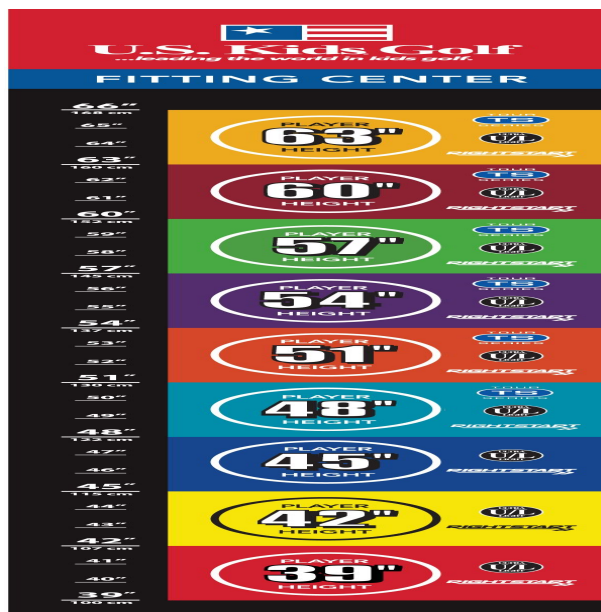

TOURSERIES TS Technische Daten

Tour Series - Schlägerlängen in Inch						
Schläger	51	54	57	60	63	66
Driver	34,00	36,00	38,00	40,00	42,00	44,00
3 Wood	33,00	35,00	37,00	39,00	40,75	42,25
3 Hybrid	32,50	34,00	35,00	36,00	39,50	40,75
4 Hybrid	32,00	33,50	35,75	37,00	38,50	39,75
4 Iron	N/A	N/A	N/A	36,50	38,00	38,75
5 Iron	31,50	33,00	34,50	36,00	37,50	38,25
6 Iron	31,00	32,50	34,00	35,50	37,00	37,75
7 Iron	30,50	32,00	33,50	35,00	36,50	37,25
8 Iron	30,00	31,50	33,00	34,50	36,00	36,75
9 Iron	29,50	31,00	32,50	34,00	35,50	36,25
Pitching Wedge	29,00	30,50	32,00	33,50	35,00	35,75
52° (Gap Wedge)	28,75	30,25	31,75	33,25	34,75	35,50
56° (Sand Wedge)	28,50	30,00	31,50	33,00	34,50	35,25
60° (Loob Wedge)	28,25	29,75	31,25	32,75	34,25	35,00
DD1 Blade Putter	26,00	27,50	29,00	30,50	32,00	33,00
DD2 Mallet Putter	26,00	27,50	29,00	30,50	32,00	33,00

Tour Series - Schlägerkopfvolumen						
Schläger	51	54	57	60	63	66
Driver	420cc	460cc	440cc	460cc	460cc	460cc
3 Wood	350cc	350cc	350cc	350cc	350cc	350cc
3 Hybrid	120cc	120cc	120cc	120cc	120cc	120cc
4 Hybrid	120cc	120cc	120cc	120cc	120cc	120cc

Tour Series - Loob						
Schläger	51	54	57	60	63	66
Driver	26,00	18,00	18,00	18,00	17,00	17,00
3 Wood	20,00	19,00	19,00	19,00	17,00	17,00
3 Hybrid	23,00	22,00	22,00	21,00	21,00	21,00
4 Hybrid	20,00	20,00	20,00	20,00	20,00	20,00
4 Iron	N/A	N/A	N/A	24,00	24,00	24,00
5 Iron	23,00	23,00	23,00	22,00	22,00	22,00
6 Iron	23,00	23,00	23,00	22,00	22,00	22,00
7 Iron	22,00	22,00	22,00	21,00	21,00	21,00
8 Iron	21,00	21,00	21,00	20,00	20,00	20,00
9 Iron	21,00	21,00	21,00	20,00	20,00	20,00
Pitching Wedge	19,00	19,00	19,00	17,00	17,00	17,00
52° (Gap Wedge)	19,00	19,00	19,00	17,00	17,00	17,00
56° (Sand Wedge)	19,00	19,00	19,00	17,00	17,00	17,00
60° (Loob Wedge)	19,00	19,00	19,00	17,00	17,00	17,00
DD1 Blade Putter	3,00	3,00	3,00	3,00	3,00	3,00
DD2 Mallet Putter	3,00	3,00	3,00	3,00	3,00	3,00

Tour Series - Bounce						
Schläger	51	54	57	60	63	66
52° (Gap Wedge)	10,00	10,00	10,00	10,00	10,00	10,00
56° (Sand Wedge)	13,00	13,00	13,00	13,00	13,00	13,00
60° (Loob Wedge)	4,00	4,00	4,00	4,00	4,00	4,00

Tour Series - Liewinkel						
Schläger	51	54	57	60	63	66
Driver	59,00	59,00	59,00	59,00	59,00	59,00
3 Wood	12,00	12,00	12,00	12,00	12,00	12,00
3 Hybrid	18,00	18,00	18,00	18,00	18,00	18,00
4 Hybrid	18,00	18,00	18,00	18,00	18,00	18,00
4 Iron	N/A	N/A	N/A	59,00	59,00	59,00
5 Iron	59,00	59,00	59,00	59,00	59,00	59,00
6 Iron	59,00	59,00	59,00	59,00	59,00	59,00
7 Iron	60,00	60,00	60,00	60,00	60,00	60,00
8 Iron	60,00	60,00	60,00	60,00	60,00	60,00
9 Iron	60,00	60,00	60,00	60,00	60,00	60,00
Pitching Wedge	61,00	61,00	61,00	61,00	61,00	61,00
52° (Gap Wedge)	61,00	61,00	61,00	61,00	61,00	61,00
56° (Sand Wedge)	62,00	62,00	62,00	62,00	62,00	62,00
60° (Loob Wedge)	62,00	62,00	62,00	62,00	62,00	62,00
DD1 Blade Putter	70,00	70,00	70,00	70,00	70,00	70,00
DD2 Mallet Putter	70,00	70,00	70,00	70,00	70,00	70,00