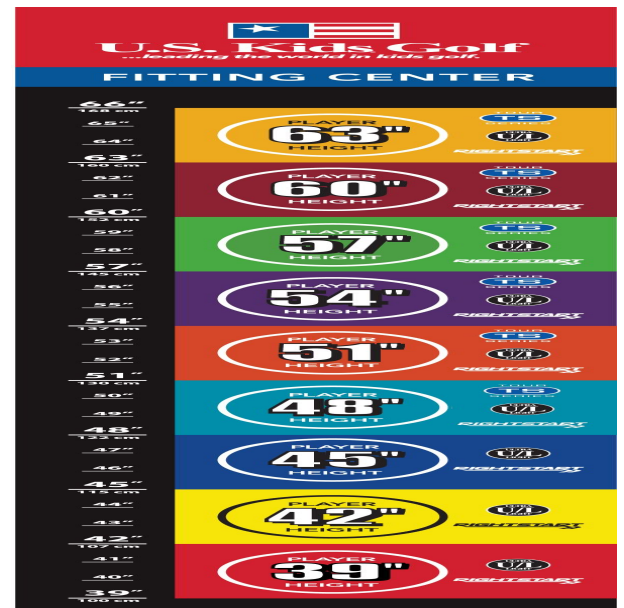

TOURSERIES TS Technische Daten

Tour Series - Schlägerlängen in Inch						
Schläger	51	54	57	60	63	66
Driver	34,00	36,00	38,00	40,00	42,00	44,00
3 Wood	33,00	35,00	37,00	39,00	40,75	42,25
3 Hybrid	32,50	34,00	35,00	36,00	39,50	40,75
4 Hybrid	32,00	33,50	35,75	37,00	38,50	39,75
4 Iron	N/A	N/A	N/A	36,50	38,00	38,75
5 Iron	31,50	33,00	34,50	36,00	37,50	38,25
6 Iron	31,00	32,50	34,00	35,50	37,00	37,75
7 Iron	30,50	32,00	33,50	35,00	36,50	37,25
8 Iron	30,00	31,50	33,00	34,50	36,00	36,75
9 Iron	29,50	31,00	32,50	34,00	35,50	36,25
Pitching Wedge	29,00	30,50	32,00	33,50	35,00	35,75
52° (Gap Wedge)	28,75	30,25	31,75	33,25	34,75	35,50
56° (Sand Wedge)	28,50	30,00	31,50	33,00	34,50	35,25
60° (Loob Wedge)	28,25	29,75	31,25	32,75	34,25	35,00
DD1 Blade Putter	26,00	27,50	29,00	30,50	32,00	33,00
DD2 Mallet Putter	26,00	27,50	29,00	30,50	32,00	33,00

Tour Series - Schlägerkopfvolumen						
Schläger	51	54	57	60	63	66
Driver	420cc	460cc	440cc	460cc	460cc	460cc
3 Wood	350cc	350cc	350cc	350cc	350cc	350cc
3 Hybrid	120cc	120cc	120cc	120cc	120cc	120cc
4 Hybrid	120cc	120cc	120cc	120cc	120cc	120cc

Tour Series - Loos						
Schläger	51	54	57	60	63	66
Driver	26,00	18,00	18,00	18,00	17,00	17,00
3 Wood	20,00	18,00	18,00	18,00	17,00	17,00
3 Hybrid	23,00	22,00	22,00	21,00	21,00	21,00
4 Hybrid	20,00	20,00	20,00	20,00	20,00	20,00
4 Iron	N/A	N/A	N/A	24,00	24,00	24,00
5 Iron	25,00	24,00	24,00	24,00	24,00	24,00
6 Iron	23,00	22,00	22,00	22,00	22,00	22,00
7 Iron	22,00	21,00	21,00	21,00	21,00	21,00
8 Iron	21,00	20,00	20,00	20,00	20,00	20,00
9 Iron	20,00	19,00	19,00	19,00	19,00	19,00
Pitching Wedge	19,00	18,00	18,00	18,00	18,00	18,00
52° (Gap Wedge)	18,00	17,00	17,00	17,00	17,00	17,00
56° (Sand Wedge)	17,00	16,00	16,00	16,00	16,00	16,00
60° (Loob Wedge)	16,00	15,00	15,00	15,00	15,00	15,00
DD1 Blade Putter	3,00	3,00	3,00	3,00	3,00	3,00
DD2 Mallet Putter	3,00	3,00	3,00	3,00	3,00	3,00

Tour Series - Bounce						
Schläger	51	54	57	60	63	66
52° (Gap Wedge)	10,00	10,00	10,00	10,00	10,00	10,00
56° (Sand Wedge)	12,00	12,00	12,00	12,00	12,00	12,00
60° (Loob Wedge)	4,00	4,00	4,00	4,00	4,00	4,00

Tour Series - Liewinkel						
Schläger	51	54	57	60	63	66
Driver	59,00	59,00	59,00	59,00	59,00	59,00
3 Wood	12,00	12,00	12,00	12,00	12,00	12,00
3 Hybrid	18,00	18,00	18,00	18,00	18,00	18,00
4 Hybrid	18,00	18,00	18,00	18,00	18,00	18,00
4 Iron	N/A	N/A	N/A	18,00	18,00	18,00
5 Iron	59,00	59,00	59,00	59,00	59,00	59,00
6 Iron	59,00	59,00	59,00	59,00	59,00	59,00
7 Iron	60,00	60,00	60,00	60,00	60,00	60,00
8 Iron	60,00	60,00	60,00	60,00	60,00	60,00
9 Iron	60,00	60,00	60,00	60,00	60,00	60,00
Pitching Wedge	61,00	61,00	61,00	61,00	61,00	61,00
52° (Gap Wedge)	61,00	61,00	61,00	61,00	61,00	61,00
56° (Sand Wedge)	62,00	62,00	62,00	62,00	62,00	62,00
60° (Loob Wedge)	62,00	62,00	62,00	62,00	62,00	62,00
DD1 Blade Putter	70,00	70,00	70,00	70,00	70,00	70,00
DD2 Mallet Putter	70,00	70,00	70,00	70,00	70,00	70,00