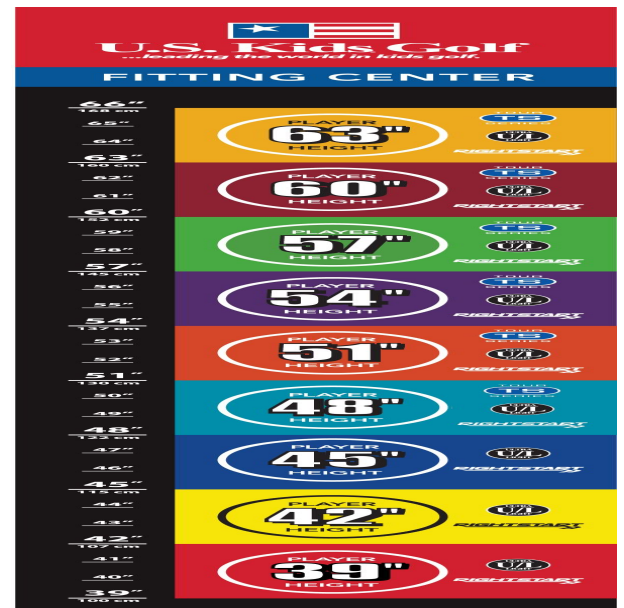

TOURSERIES TS Technische Daten

Tour Series - Schlägerlängen in Inch						
Schläger	51	54	57	60	63	66
Driver	34,00	36,00	38,00	40,00	42,00	44,00
3 Wood	33,00	35,00	37,00	39,00	40,75	42,25
3 Hybrid	32,50	34,00	35,00	36,00	39,50	40,75
4 Hybrid	32,00	33,50	35,75	37,00	38,50	39,75
4 Iron	N/A	N/A	N/A	36,50	38,00	38,75
5 Iron	31,50	33,00	34,50	36,00	37,50	38,25
6 Iron	31,00	32,50	34,00	35,50	37,00	37,75
7 Iron	30,50	32,00	33,50	35,00	36,50	37,25
8 Iron	30,00	31,50	33,00	34,50	36,00	36,75
9 Iron	29,50	31,00	32,50	34,00	35,50	36,25
Pitching Wedge	29,00	30,50	32,00	33,50	35,00	35,75
52° (Gap Wedge)	28,75	30,25	31,75	33,25	34,75	35,50
56° (Sand Wedge)	28,50	30,00	31,50	33,00	34,50	35,25
60° (Loob Wedge)	28,25	29,75	31,25	32,75	34,25	35,00
DD1 Blade Putter	36,00	27,50	29,00	30,50	32,00	33,00
DD2 Mallet Putter	26,00	27,50	29,00	30,50	32,00	33,00

Tour Series - Schlägerkopfvolumen						
Schläger	51	54	57	60	63	66
Driver	420cc	460cc	440cc	460cc	460cc	460cc
3 Wood	350cc	350cc	350cc	350cc	350cc	350cc
3 Hybrid	120cc	120cc	120cc	120cc	120cc	120cc
4 Hybrid	120cc	120cc	120cc	120cc	120cc	120cc

Tour Series - Loos						
Schläger	51	54	57	60	63	66
Driver	26,00	18,00	14,00	12,00	12,00	12,00
3 Wood	20,00	18,00	18,00	17,00	17,00	17,00
3 Hybrid	23,00	22,00	22,00	21,00	21,00	21,00
4 Hybrid	20,00	20,00	20,00	20,00	20,00	20,00
4 Iron	N/A	N/A	N/A	24,00	24,00	24,00
5 Iron	23,00	23,00	23,00	22,00	22,00	22,00
6 Iron	23,00	23,00	23,00	22,00	22,00	22,00
7 Iron	22,00	22,00	22,00	21,00	21,00	21,00
8 Iron	21,00	21,00	21,00	20,00	20,00	20,00
9 Iron	21,00	21,00	21,00	20,00	20,00	20,00
Pitching Wedge	19,00	19,00	19,00	17,00	17,00	17,00
52° (Gap Wedge)	12,00	12,00	12,00	14,00	14,00	14,00
56° (Sand Wedge)	16,00	16,00	16,00	16,00	16,00	16,00
60° (Loob Wedge)	16,00	16,00	16,00	16,00	16,00	16,00
DD1 Blade Putter	3,00	3,00	3,00	3,00	3,00	3,00
DD2 Mallet Putter	3,00	3,00	3,00	3,00	3,00	3,00

Tour Series - Bounce						
Schläger	51	54	57	60	63	66
52° (Gap Wedge)	10,00	10,00	10,00	10,00	10,00	10,00
56° (Sand Wedge)	13,00	13,00	13,00	13,00	13,00	13,00
60° (Loob Wedge)	4,00	4,00	4,00	4,00	4,00	4,00

Tour Series - Liewinkel						
Schläger	51	54	57	60	63	66
Driver	59,00	59,00	59,00	59,00	59,00	59,00
3 Wood	12,00	12,00	12,00	12,00	12,00	12,00
3 Hybrid	18,00	18,00	18,00	18,00	18,00	18,00
4 Hybrid	18,00	18,00	18,00	18,00	18,00	18,00
4 Iron	N/A	N/A	N/A	18,00	18,00	18,00
5 Iron	59,00	59,00	59,00	59,00	59,00	59,00
6 Iron	59,00	59,00	59,00	59,00	59,00	59,00
7 Iron	60,00	60,00	60,00	60,00	60,00	60,00
8 Iron	60,00	60,00	60,00	60,00	60,00	60,00
9 Iron	60,00	60,00	60,00	60,00	60,00	60,00
Pitching Wedge	51,00	51,00	51,00	51,00	51,00	51,00
52° (Gap Wedge)	43,00	43,00	43,00	43,00	43,00	43,00
56° (Sand Wedge)	43,00	43,00	43,00	43,00	43,00	43,00
60° (Loob Wedge)	43,00	43,00	43,00	43,00	43,00	43,00
DD1 Blade Putter	70,00	70,00	70,00	70,00	70,00	70,00
DD2 Mallet Putter	70,00	70,00	70,00	70,00	70,00	70,00