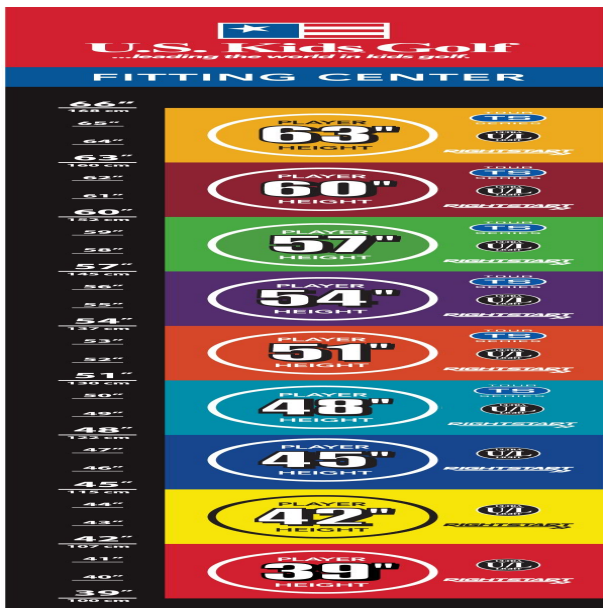

TOURSERIES TS Technische Daten

Schläger	Tour Series - Schlägerlängen in Inch				
	51	54	57	60	63
Driver	34,00	36,00	38,00	40,00	42,00
3 Wood	33,00	35,00	37,00	39,00	40,75
3 Hybrid	32,20	34,00	36,00	38,00	39,50
4 Hybrid	32,00	33,50	35,25	37,00	38,50
4 Iron	N/A	N/A	N/A	36,50	38,00
5 Iron	31,50	33,00	34,50	36,00	37,50
6 Iron	31,00	32,50	34,00	35,50	37,00
7 Iron	30,50	32,00	33,50	35,00	36,50
8 Iron	30,00	31,50	33,00	34,50	36,00
9 Iron	29,50	31,00	32,50	34,00	35,50
Pitching Wedge	29,00	30,50	32,00	33,50	35,00
52° Gap Wedge	28,75	30,25	31,75	33,25	34,75
56° Sand Wedge	28,50	30,00	31,50	33,00	34,50
60° Lob Wedge	28,25	29,75	31,25	32,75	34,25
DD2 Blade Putter	28,00	27,50	29,00	30,50	32,00
DD2 Mallet Putter	28,00	27,50	29,00	30,50	32,00

Schläger	Tour Series - Schlägerkopfvolumen				
	51	54	57	60	63
Driver	420cc	480cc	480cc	460cc	460cc
3 Wood	150cc	150cc	150cc	150cc	150cc
3 Hybrid	120cc	120cc	120cc	120cc	120cc
4 Hybrid	120cc	120cc	120cc	120cc	120cc

Schläger	Tour Series - Loft				
	51	54	57	60	63
Driver	10,00	10,00	10,00	10,00	10,00
3 Wood	18,00	18,00	17,00	17,00	17,00
3 Hybrid	22,00	22,00	21,00	21,00	21,00
4 Hybrid	26,00	25,00	24,00	24,00	24,00
4 Iron	26,00	26,00	25,00	24,00	24,00
5 Iron	23,00	23,00	22,00	21,00	21,00
6 Iron	21,00	21,00	20,00	19,00	19,00
7 Iron	19,00	19,00	18,00	17,00	17,00
8 Iron	18,00	18,00	17,00	16,00	16,00
9 Iron	16,00	16,00	15,00	14,00	14,00
Pitching Wedge	49,00	48,00	48,00	47,00	47,00
52° Gap Wedge	48,00	47,00	47,00	46,00	46,00
56° Sand Wedge	56,00	56,00	56,00	56,00	56,00
60° Lob Wedge	60,00	60,00	60,00	60,00	60,00
DD2 Blade Putter	3,00	3,00	3,00	3,00	3,00
DD2 Mallet Putter	3,00	3,00	3,00	3,00	3,00

Schläger	Tour Series - Bounce				
	51	54	57	60	63
Driver	0,00	0,00	0,00	0,00	0,00
3 Wood	10,00	10,00	10,00	10,00	10,00
3 Hybrid	12,00	12,00	12,00	12,00	12,00
4 Hybrid	6,00	6,00	6,00	6,00	6,00

Schläger	Tour Series - Lieuwinkel				
	51	54	57	60	63
Driver	0,00	0,00	0,00	0,00	0,00
3 Wood	37,00	37,00	37,00	37,00	37,00
3 Hybrid	58,00	58,00	58,00	58,00	58,00
4 Hybrid	58,50	58,50	58,50	58,50	58,50
4 Iron	59,00	59,00	59,00	59,00	59,00
5 Iron	59,00	59,00	59,00	59,00	59,00
6 Iron	59,00	59,00	59,00	59,00	59,00
7 Iron	59,00	59,00	59,00	59,00	59,00
8 Iron	60,00	60,00	60,00	60,00	60,00
9 Iron	61,00	61,00	61,00	61,00	61,00
Pitching Wedge	63,50	63,50	63,50	63,50	63,50
52° Gap Wedge	62,00	62,00	62,00	62,00	62,00
56° Sand Wedge	62,00	62,00	62,00	62,00	62,00
60° Lob Wedge	64,00	64,00	64,00	64,00	64,00
DD2 Blade Putter	70,00	70,00	70,00	70,00	70,00
DD2 Mallet Putter	70,00	70,00	70,00	70,00	70,00