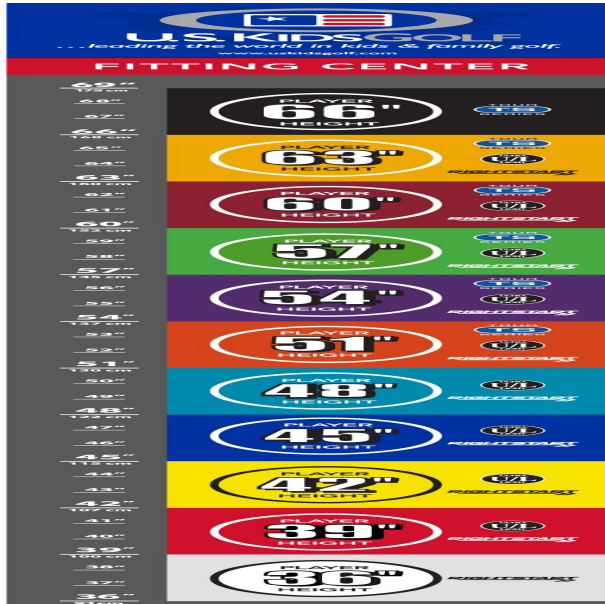

TOURSERIES TS5 Technische Daten

Schläger	2023 Tour Series 5 - Schlägerlängen in Inch				
	51	54	57	60	66
Driver	34.00	36.00	38.00	40.00	42.00
3 Wood	33.00	35.00	37.00	39.00	41.00
3 Hybrid	32.50	34.00	36.00	38.00	39.50
4 Hybrid	32.00	33.50	35.50	37.00	38.50
4 Iron	N/A	N/A	N/A	36.50	38.00
5 Iron	31.00	32.50	34.00	35.50	37.00
6 Iron	30.50	32.00	33.50	35.00	36.50
7 Iron	30.00	31.50	33.00	34.50	36.00
8 Iron	29.50	31.00	32.50	34.00	35.50
9 Iron	29.00	30.50	32.00	33.50	35.00
Pitching Wedge	28.75	30.25	31.75	33.25	34.75
S/P (Gap Wedge)	28.50	30.00	31.50	33.00	34.50
S/P (Sand Wedge)	28.25	29.75	31.25	32.75	34.25
S/P (Loft Wedge)	28.00	29.50	31.00	32.50	34.00
DD1 Blade Putter	28.00	27.50	29.00	30.50	32.00
DD2 Blade Putter	28.00	27.50	29.00	30.50	32.00

Schläger	2023 Tour Series 5 - Schlägerkopfvolumen				
	51	54	57	60	66
Driver	420cc	440cc	460cc	480cc	490cc
3 Wood	350cc	350cc	350cc	350cc	350cc
3 Hybrid	320cc	320cc	320cc	320cc	320cc
4 Hybrid	320cc	320cc	320cc	320cc	320cc

Schläger	2023 Tour Series 5 - Loft				
	51	54	57	60	66
Driver	10.00	10.00	10.00	10.00	10.00
3 Wood	13.00	13.00	13.00	13.00	13.00
3 Hybrid	17.00	17.00	17.00	17.00	17.00
4 Hybrid	17.00	17.00	17.00	17.00	17.00
4 Iron	N/A	N/A	N/A	24.00	24.00
5 Iron	21.00	21.00	21.00	21.00	21.00
6 Iron	21.00	21.00	21.00	21.00	21.00
7 Iron	21.00	21.00	21.00	21.00	21.00
8 Iron	21.00	21.00	21.00	21.00	21.00
9 Iron	21.00	21.00	21.00	21.00	21.00
Pitching Wedge	41.00	41.00	41.00	43.00	43.00
S/P (Gap Wedge)	41.00	41.00	41.00	43.00	43.00
S/P (Sand Wedge)	54.00	54.00	54.00	56.00	56.00
S/P (Loft Wedge)	54.00	54.00	54.00	56.00	56.00
DD1 Blade Putter	3.00	3.00	3.00	3.00	3.00
DD2 Blade Putter	3.00	3.00	3.00	3.00	3.00

Schläger	2023 Tour Series 5 - Bounce				
	51	54	57	60	66
Driver	0.00	0.00	0.00	0.00	0.00
S/P (Gap Wedge)	10.00	10.00	10.00	10.00	10.00
S/P (Sand Wedge)	12.00	12.00	12.00	12.00	12.00
S/P (Loft Wedge)	12.00	12.00	12.00	12.00	12.00

Schläger	2023 Tour Series 5 - Liewinhalt				
	51	54	57	60	66
Driver	19.00	19.00	19.00	19.00	19.00
3 Wood	19.00	19.00	19.00	19.00	19.00
3 Hybrid	19.00	19.00	19.00	19.00	19.00
4 Hybrid	19.00	19.00	19.00	19.00	19.00
4 Iron	N/A	N/A	N/A	19.00	19.00
5 Iron	19.00	19.00	19.00	19.00	19.00
6 Iron	19.00	19.00	19.00	19.00	19.00
7 Iron	19.00	19.00	19.00	19.00	19.00
8 Iron	19.00	19.00	19.00	19.00	19.00
9 Iron	19.00	19.00	19.00	19.00	19.00
Pitching Wedge	41.00	41.00	41.00	43.00	43.00
S/P (Gap Wedge)	41.00	41.00	41.00	43.00	43.00
S/P (Sand Wedge)	61.00	61.00	61.00	63.00	63.00
S/P (Loft Wedge)	61.00	61.00	61.00	63.00	63.00
DD1 Blade Putter	70.00	70.00	70.00	70.00	70.00
DD2 Blade Putter	70.00	70.00	70.00	70.00	70.00

Schlägerkopfgewicht Putter	
Größe	2023 Tour Series 5
51	DD1 / DD2 / DD3 / DD4
54	DD1 / DD2 / DD3 / DD4
57	DD1 / DD2 / DD3 / DD4
60	DD1 / DD2 / DD3 / DD4
66	DD1 / DD2 / DD3 / DD4