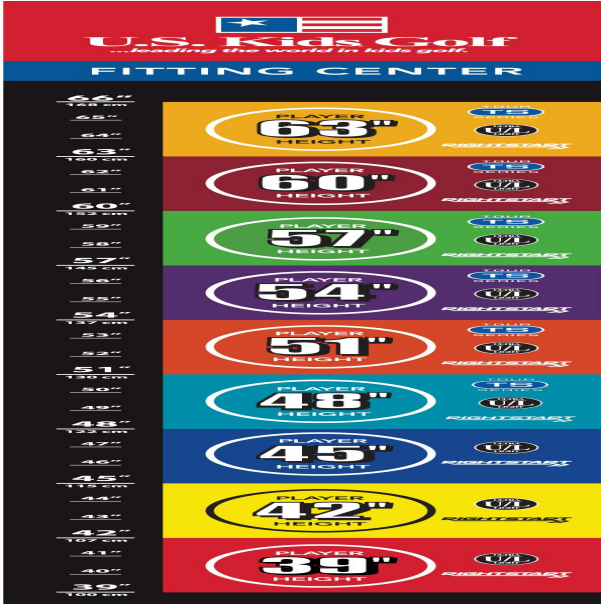

TOURSERIES TS Technische Daten

Schläger	Tour Series - Schlägerlängen in Inch					
	51	54	57	60	63	66
Driver	34,00	36,00	38,00	40,00	42,00	44,00
3 Wood	33,00	35,00	37,00	39,00	40,75	42,25
3 Hybrid	32,20	34,00	36,00	38,00	39,50	40,75
4 Hybrid	32,00	33,50	35,25	37,00	38,50	39,75
4 Iron	N/A	N/A	N/A	36,50	38,00	38,75
5 Iron	31,50	33,00	34,50	36,00	37,50	38,25
6 Iron	31,00	32,50	34,00	35,50	37,00	37,75
7 Iron	30,50	32,00	33,50	35,00	36,50	37,25
8 Iron	30,00	31,50	33,00	34,50	36,00	36,75
9 Iron	29,50	31,00	32,50	34,00	35,50	36,25
Pitching Wedge	29,00	30,50	32,00	33,50	35,00	35,75
52° (Gap Wedge)	28,75	30,25	31,75	33,25	34,75	35,50
54° (Sand Wedge)	28,50	30,00	31,50	33,00	34,50	35,25
60° (Lob Wedge)	28,25	29,75	31,25	32,75	34,25	35,00
DD1 Blade Putter	28,00	27,50	29,00	30,50	32,00	33,00
DD2 Mallet Putter	28,00	27,50	29,00	30,50	32,00	33,00

Schläger	Tour Series - Schlägerkopfvolumen					
	51	54	57	60	63	66
Driver	420cc	480cc	480cc	460cc	460cc	460cc
3 Wood	120cc	120cc	120cc	120cc	120cc	120cc
3 Hybrid	120cc	120cc	120cc	120cc	120cc	120cc
4 Hybrid	120cc	120cc	120cc	120cc	120cc	120cc

Schläger	Tour Series - Loft					
	51	54	57	60	63	66
Driver	10,00	10,00	10,00	10,00	10,00	10,00
3 Wood	18,00	18,00	17,00	17,00	17,00	17,00
3 Hybrid	21,00	22,00	21,00	21,00	21,00	21,00
4 Hybrid	26,00	25,00	25,00	24,00	24,00	24,00
4 Iron	26,00	26,00	26,00	26,00	26,00	26,00
5 Iron	23,00	23,00	23,00	23,00	23,00	23,00
6 Iron	21,00	21,00	21,00	21,00	21,00	21,00
7 Iron	19,00	19,00	19,00	19,00	19,00	19,00
8 Iron	18,00	18,00	18,00	18,00	18,00	18,00
9 Iron	18,00	18,00	18,00	18,00	18,00	18,00
Pitching Wedge	49,00	48,00	48,00	47,00	47,00	47,00
52° (Gap Wedge)	49,00	48,00	48,00	47,00	47,00	47,00
54° (Sand Wedge)	54,00	56,00	56,00	56,00	56,00	56,00
60° (Lob Wedge)	60,00	60,00	60,00	60,00	60,00	60,00
DD1 Blade Putter	3,00	3,00	3,00	3,00	3,00	3,00
DD2 Mallet Putter	3,00	3,00	3,00	3,00	3,00	3,00

Schläger	Tour Series - Bounce					
	51	54	57	60	63	66
Driver	0,00	0,00	0,00	0,00	0,00	0,00
3 Wood	10,00	10,00	10,00	10,00	10,00	10,00
3 Hybrid	11,00	12,00	12,00	12,00	12,00	12,00
4 Hybrid	6,00	6,00	6,00	6,00	6,00	6,00

Schläger	Tour Series - Lieuwinkel					
	51	54	57	60	63	66
Driver	0,00	0,00	0,00	0,00	0,00	0,00
3 Wood	37,00	37,00	37,00	37,00	37,00	37,00
3 Hybrid	58,00	58,00	58,00	58,00	58,00	58,00
4 Hybrid	58,00	58,00	58,00	58,00	58,00	58,00
4 Iron	N/A	N/A	N/A	58,00	58,00	58,00
5 Iron	59,00	59,00	59,00	59,00	59,00	59,00
6 Iron	59,00	59,00	59,00	59,00	59,00	59,00
7 Iron	59,00	59,00	59,00	59,00	59,00	59,00
8 Iron	60,00	60,00	60,00	60,00	60,00	60,00
9 Iron	60,00	60,00	60,00	60,00	60,00	60,00
Pitching Wedge	63,00	63,00	63,00	63,00	63,00	63,00
52° (Gap Wedge)	63,00	63,00	63,00	63,00	63,00	63,00
54° (Sand Wedge)	62,00	62,00	62,00	62,00	62,00	62,00
60° (Lob Wedge)	64,00	64,00	64,00	64,00	64,00	64,00
DD1 Blade Putter	70,00	70,00	70,00	70,00	70,00	70,00
DD2 Mallet Putter	70,00	70,00	70,00	70,00	70,00	70,00