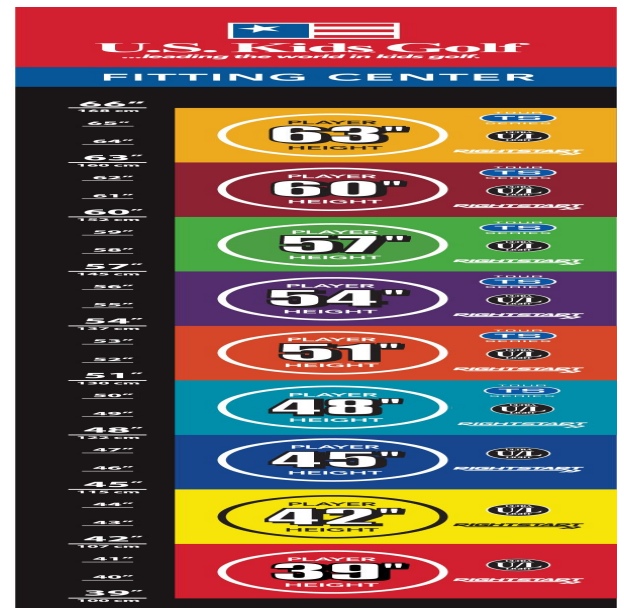

TOURSERIES TS Technische Daten

Tour Series - Schlägerlängen in Inch						
Schläger	51	54	57	60	63	66
Driver	34,00	36,00	38,00	40,00	42,00	44,00
3 Wood	33,00	35,00	37,00	39,00	40,75	42,25
3 Hybrid	32,50	34,00	35,00	36,00	39,50	40,75
4 Hybrid	32,00	33,50	35,25	37,00	38,50	39,75
4 Iron	N/A	N/A	N/A	36,50	38,00	38,75
5 Iron	31,50	33,00	34,50	36,00	37,50	38,25
6 Iron	31,00	32,50	34,00	35,50	37,00	37,75
7 Iron	30,50	32,00	33,50	35,00	36,50	37,25
8 Iron	30,00	31,50	33,00	34,50	36,00	36,75
9 Iron	29,50	31,00	32,50	34,00	35,50	36,25
Pitching Wedge	29,00	30,50	32,00	33,50	35,00	35,75
52° (Gap Wedge)	28,75	30,25	31,75	33,25	34,75	35,50
56° (Sand Wedge)	28,50	30,00	31,50	33,00	34,50	35,25
60° (Loob Wedge)	28,25	29,75	31,25	32,75	34,25	35,00
DD1 Blade Putter	35,00	27,50	29,00	30,50	32,00	33,00
DD2 Mallet Putter	26,00	27,50	29,00	30,50	32,00	33,00

Tour Series - Schlägerkopfvolumen						
Schläger	51	54	57	60	63	66
Driver	420cc	460cc	440cc	460cc	460cc	460cc
3 Wood	350cc	350cc	350cc	350cc	350cc	350cc
3 Hybrid	120cc	120cc	120cc	120cc	120cc	120cc
4 Hybrid	120cc	120cc	120cc	120cc	120cc	120cc

Tour Series - Lobs						
Schläger	51	54	57	60	63	66
Driver	26,00	18,00	14,00	10,00	10,00	10,00
3 Wood	20,00	18,00	18,00	17,00	17,00	17,00
3 Hybrid	27,00	22,00	22,00	21,00	21,00	21,00
4 Hybrid	20,00	20,00	20,00	20,00	20,00	20,00
4 Iron	N/A	N/A	N/A	24,00	24,00	24,00
5 Iron	29,00	29,00	29,00	27,00	27,00	27,00
6 Iron	33,00	32,00	32,00	30,00	30,00	30,00
7 Iron	37,00	36,00	36,00	34,00	34,00	34,00
8 Iron	41,00	40,00	40,00	38,00	38,00	38,00
9 Iron	45,00	44,00	44,00	42,00	42,00	42,00
Pitching Wedge	49,00	48,00	48,00	47,00	47,00	47,00
52° (Gap Wedge)	52,00	52,00	52,00	51,00	51,00	51,00
56° (Sand Wedge)	56,00	56,00	56,00	56,00	56,00	56,00
60° (Loob Wedge)	60,00	60,00	60,00	60,00	60,00	60,00
DD1 Blade Putter	3,00	3,00	3,00	3,00	3,00	3,00
DD2 Mallet Putter	3,00	3,00	3,00	3,00	3,00	3,00

Tour Series - Bounce						
Schläger	51	54	57	60	63	66
52° (Gap Wedge)	10,00	10,00	10,00	10,00	10,00	10,00
56° (Sand Wedge)	13,00	13,00	13,00	13,00	13,00	13,00
60° (Loob Wedge)	4,00	4,00	4,00	4,00	4,00	4,00

Tour Series - Liewinkel						
Schläger	51	54	57	60	63	66
Driver	59,00	59,00	59,00	59,00	59,00	59,00
3 Wood	12,00	12,00	12,00	12,00	12,00	12,00
3 Hybrid	18,00	18,00	18,00	18,00	18,00	18,00
4 Hybrid	18,00	18,00	18,00	18,00	18,00	18,00
4 Iron	N/A	N/A	N/A	59,00	59,00	59,00
5 Iron	59,00	59,00	59,00	59,00	59,00	59,00
6 Iron	59,00	59,00	59,00	59,00	59,00	59,00
7 Iron	60,00	60,00	60,00	60,00	60,00	60,00
8 Iron	60,00	60,00	60,00	60,00	60,00	60,00
9 Iron	60,00	60,00	60,00	60,00	60,00	60,00
Pitching Wedge	61,00	61,00	61,00	61,00	61,00	61,00
52° (Gap Wedge)	61,00	61,00	61,00	61,00	61,00	61,00
56° (Sand Wedge)	62,00	62,00	62,00	62,00	62,00	62,00
60° (Loob Wedge)	62,00	62,00	62,00	62,00	62,00	62,00
DD1 Blade Putter	70,00	70,00	70,00	70,00	70,00	70,00
DD2 Mallet Putter	70,00	70,00	70,00	70,00	70,00	70,00