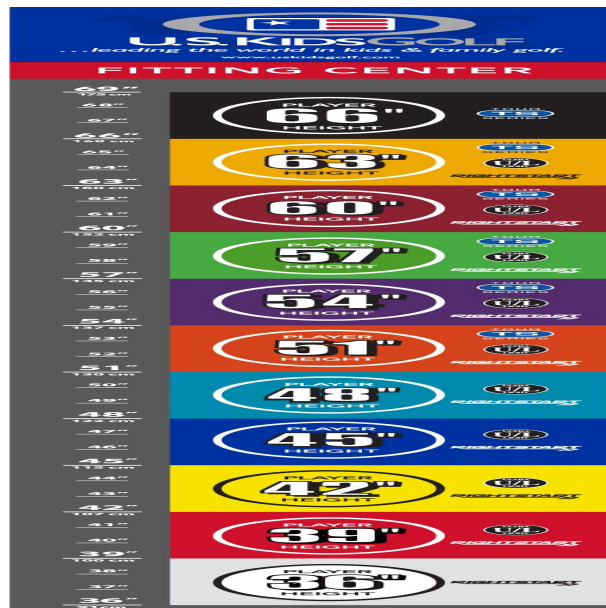

TOURSERIES TS5 Technische Daten