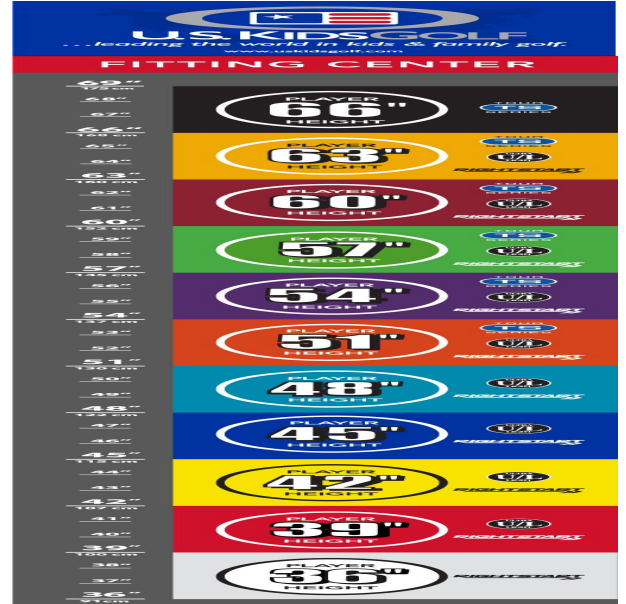

TOURSERIES TS5 Technische Daten