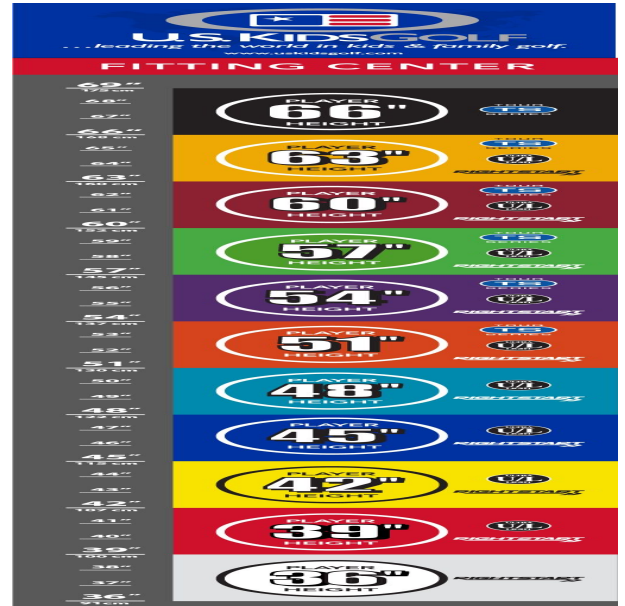

TECHNISCHE DATEN