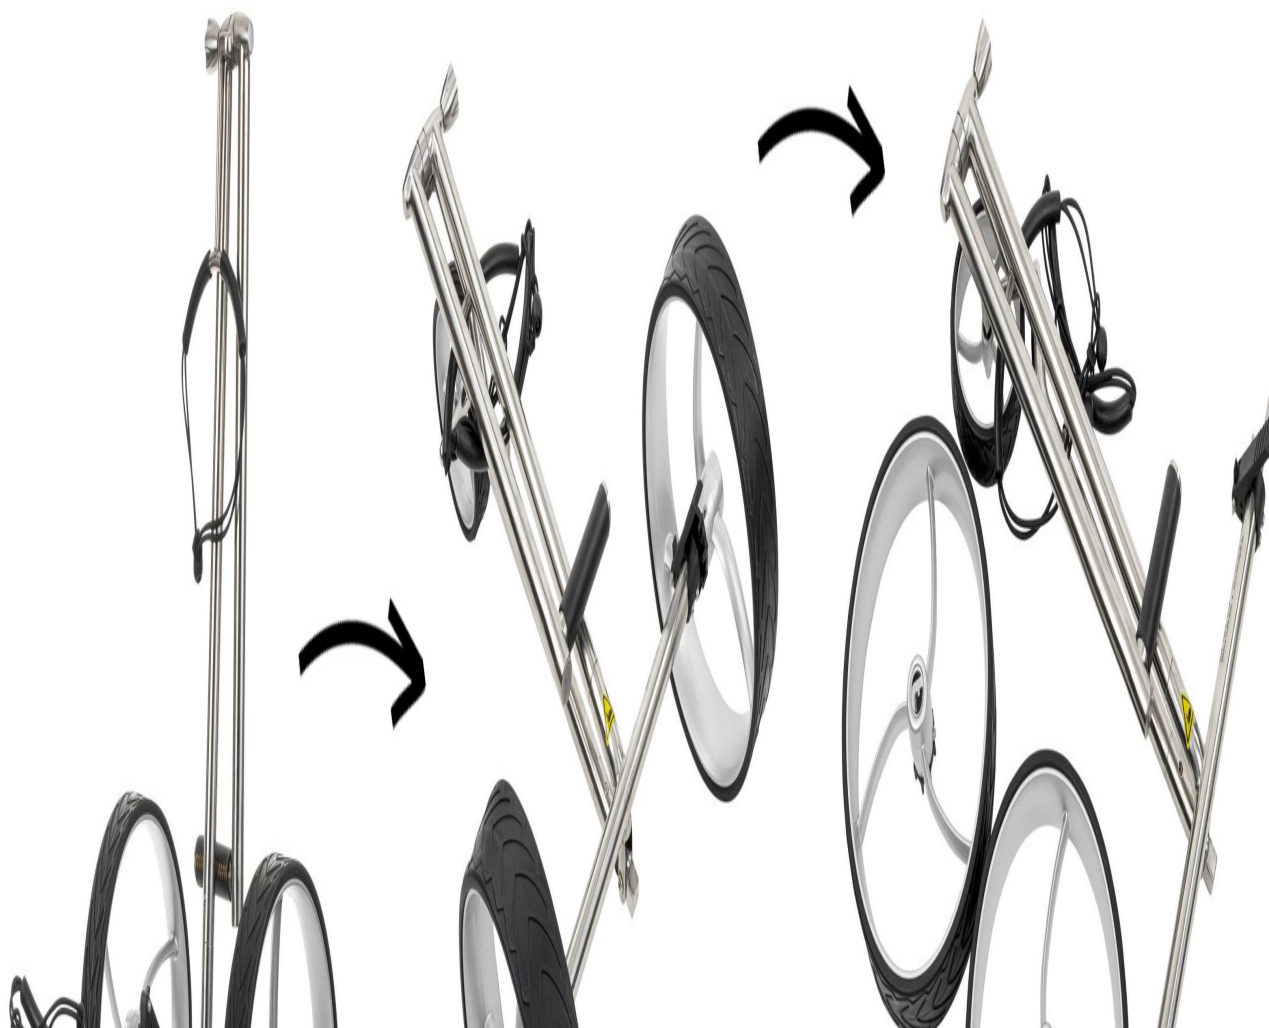

Trolleys

trendGOLF. Cushy S 3-Rad Push Trolley mit gerader Lenkstange, silber (Edelst

Artikel-Nr.: INS-1001-112

Markenname: trendgolf

trendGOLF. Cushy Edelstahl 3-Rad Push Trolley - der fast unverwüstliche Handwagen mit gerader Lenkstange - neuestes Modell

Der Rahmen des Trolleys besteht aus hochwertigem rostfreiem Edelstahl.

Die vormontierte Trittbremse lässt sich mühelos betätigen und lösen und sorgt jederzeit für einen sicheren Stand ihres Trolleys.

Praktische Klappfunktion für schnellen Auf- und Abbau: der trendGOLF. Cushy Push Trolley lässt sich sowohl zusammenklappen als auch sehr leicht in Einzelteile zerlegen - und mit seinem kompakten Packmaß kann er entweder in der mitgelieferten Transporttasche oder auch flach ausgelegt (z.B. bei sehr kleinem Kofferraum)

platzsparend verstaut werden!

Jede Menge Zubehör inklusive! Der Cushy Push Trolley wird mit Schirmhalter und Scorekartenhalter aus Edelstahl sowie einer Transporttasche mit separatem Räderfach geliefert. Er verfügt über eine zuverlässige Feststell-Fußbremse und Räder mit Schnellkupplung.

trendGOLF. Cushy 3-Rad Push Trolley im Detail:

- edler Edelstahl-Rahmen mit polierter silberfarbener Oberfläche
- höhenverstellbarer Griff mit hochwertigem Lederbezug
- Feststell-Fußbremse
- Schnellklappfunktion
- Klicksystem zum einfachen Zerlegen
- Räder mit Schnellkupplung
- kugelgelagerte Achse
- **verschiedene Felgenfarben ohne Aufpreis**