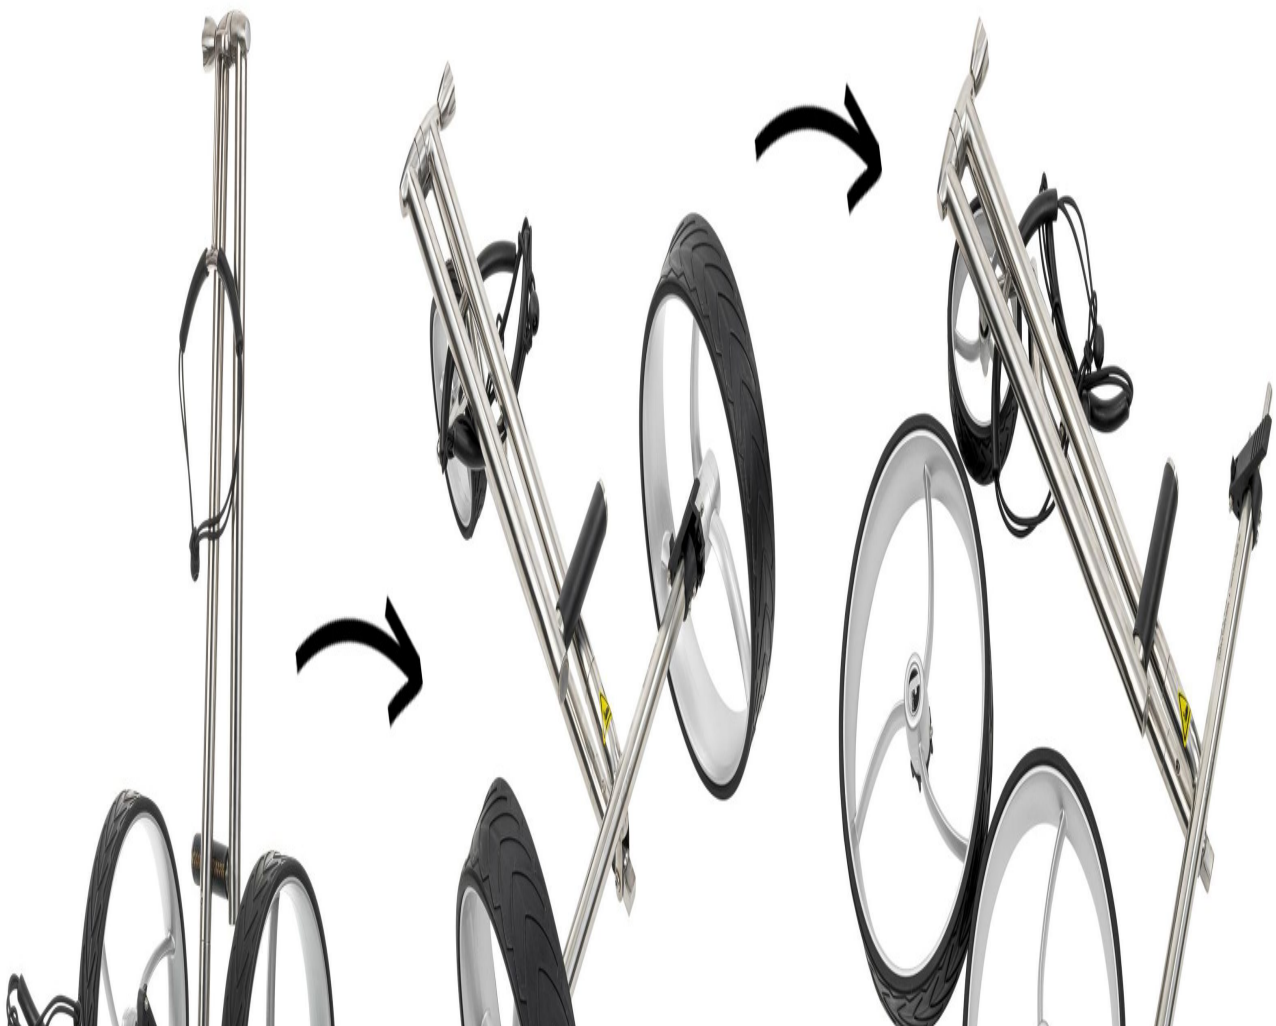

## trendGOLF. Cushy S 3-Rad Push Trolley mit gerader Lenkstange, silber (Edelst

Artikel-Nr.: INS-1001-112

Markenname: trendgolf

### **trendGOLF. Cushy Edelstahl 3-Rad Push Trolley - der fast unverwüstliche Handwagen mit gerader Lenkstange - neuestes Modell**

Der Rahmen des Trolleys besteht aus hochwertigem rostfreiem Edelstahl.

Die vormontierte Trittbremse lässt sich mühelos betätigen und lösen und sorgt jederzeit für einen sicheren Stand ihres Trolleys.

**Praktische Klappfunktion für schnellen Auf- und Abbau:** der trendGOLF. Cushy Push Trolley lässt sich sowohl zusammenklappen als auch sehr leicht in Einzelteile zerlegen - und mit seinem kompakten Packmaß kann er entweder in der mitgelieferten Transporttasche oder auch flach ausgelegt (z.B. bei sehr kleinem Kofferraum)

trendGOLF. Cushy 3-Rad Push Trolley im Detail:

- edler Edelstahl-Rahmen mit polierter silberfarbener Oberfläche
- höhenverstellbarer Griff mit hochwertigem Lederbezug
- Feststell-Fußbremse
- Schnellklappfunktion
- Klicksystem zum einfachen Zerlegen
- Räder mit Schnellkupplung
- kugelgelagerte Achse
- **verschiedene Felgenfarben ohne Aufpreis**