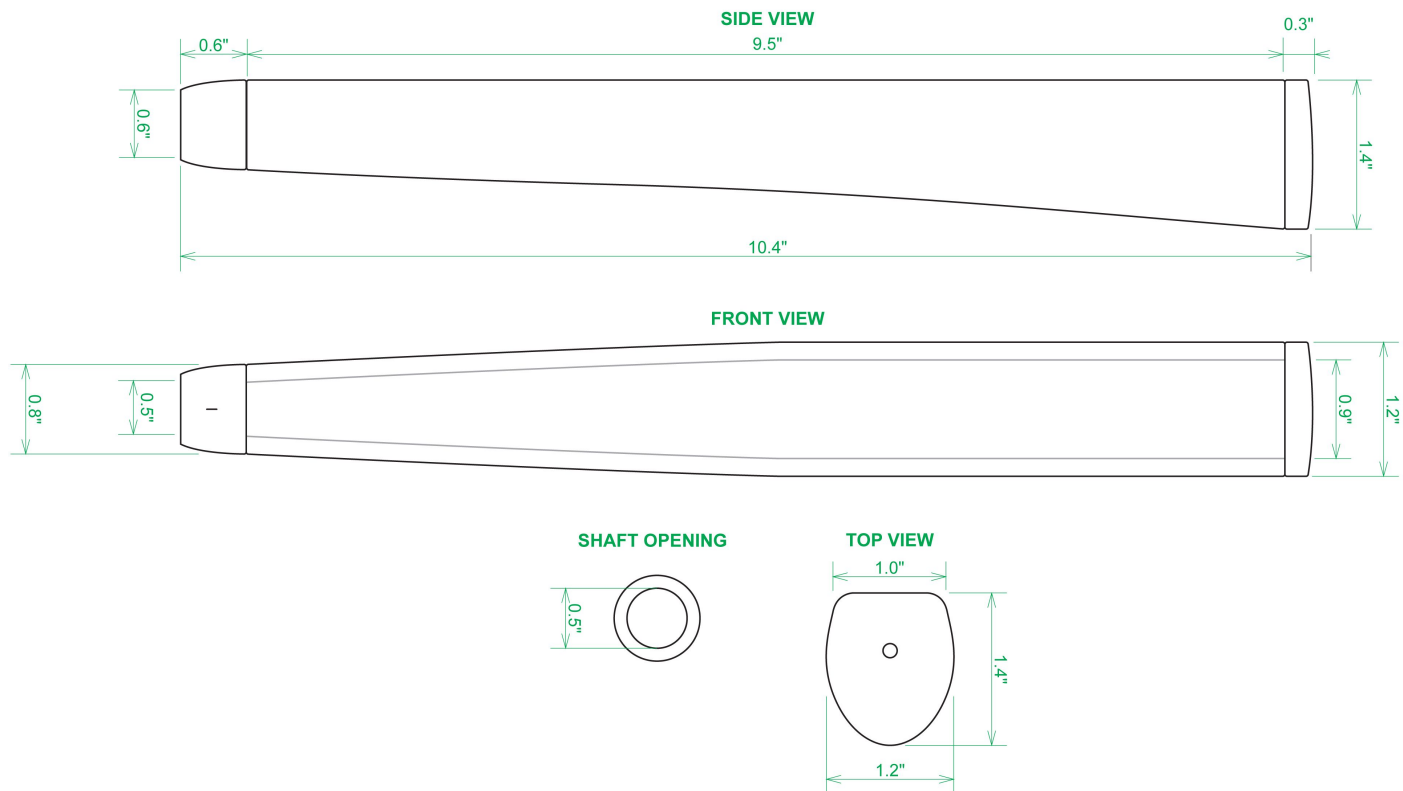

Puttergriffe

Sweet Rollz Golf WTF Midsize Putter Griff

Artikel-Nr.: SRG-SZP02M-WTF

Markenname: Sweet Rollz Golf

Die Golf Puttergriffe von Sweet Rollz Putter Griffe bestechen nicht nur durch ihren vielfältigen Designs, sondern auch durch ihr komfortables und griffiges Gefühl. Viele bunte und außergewöhnliche Designs und zwei Griff-Stärken (Skinny/Standard und Midsize) bringen in jedem Fall den „optischen Schwung“ in Ihr Spiel.

Die Griffe bestehen aus einer gewebeverstärkten Polyurethanplatte mit einem tiefgezogenen inneren Strukturrahmen aus Gummi. Auf den Gummirahmen wird eine Klebeschicht aufgetragen, danach wird der Griff von Hand über

dem Gummirahmen vernäht. Der fertig genähte Griff aus synthetischem Urethan verfügt über ein flaches, geprägtes Wabenmuster, dass das Gefühl des Putts nahtlos in Ihre Handflächen überträgt - für das ultimative Feedback beim Putten.

Technische Daten Sweet Rollz Golf Midsize Puttergriff:

[>>> zum Produkt >>>](#)