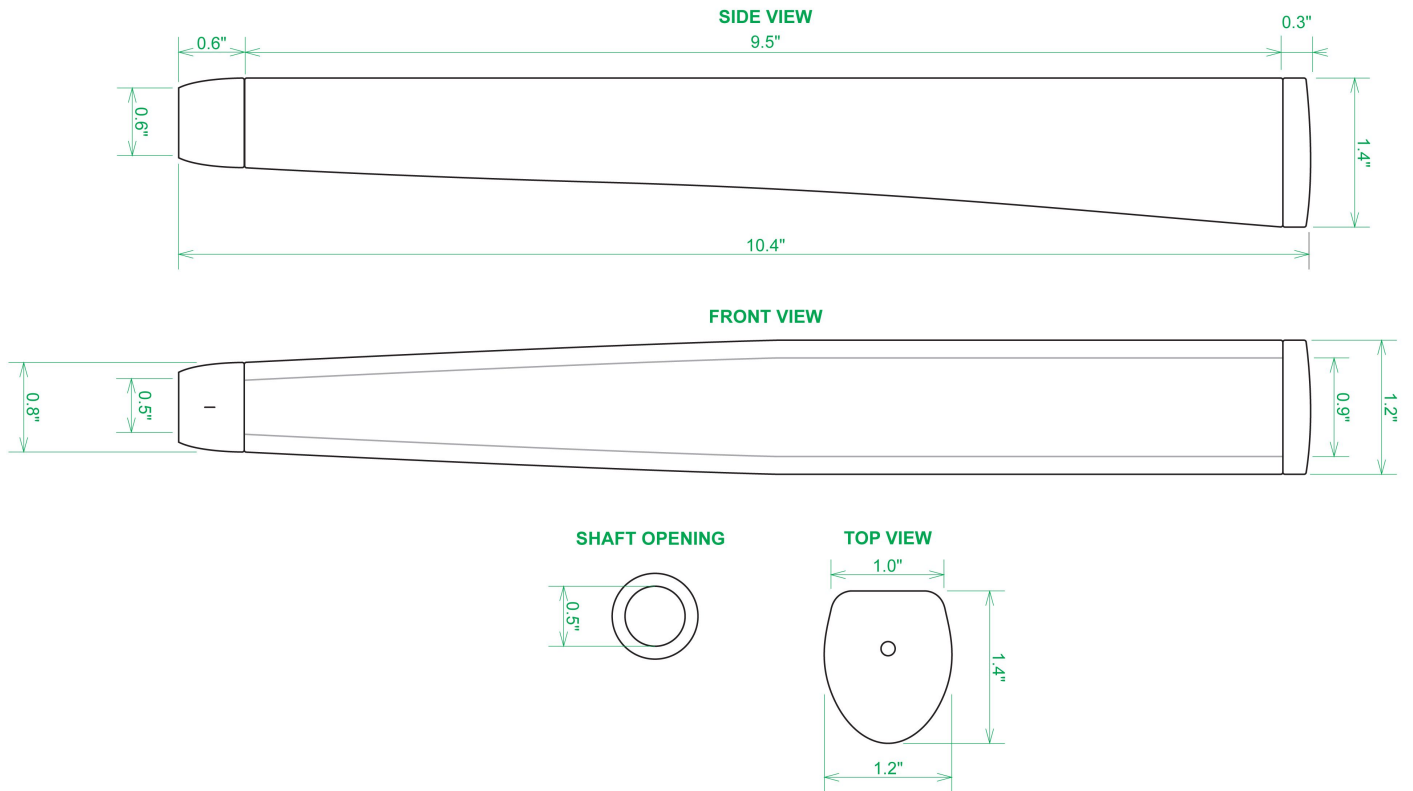

Puttergriffe

Sweet Rollz Golf WTF Midsize Putter Griff

Artikel-Nr.: SRG-SZP02M-WTF

Markenname: Sweet Rollz Golf

Die Golf Puttergriffe von Sweet Rollz Putter Griffe bestechen nicht nur durch ihren vielfältigen Designs, sondern auch durch ihr komfortables und griffiges Gefühl. Viele bunte und außergewöhnliche Designs und zwei Griff-Stärken (Skinny/Standard und Midsize) bringen in jedem Fall den „optischen Schwung“ in Ihr Spiel.

Die Griffe bestehen aus einer gewebeverstärkten Polyurethanplatte mit einem tiefgezogenen inneren Strukturrahmen aus Gummi. Auf den Gummirahmen wird eine Klebeschicht aufgetragen, danach wird der Griff von Hand über

dem Gummirahmen vernäht. Der fertig genähte Griff aus synthetischem Urethan verfügt über ein flaches, geprägtes Wabenmuster, dass das Gefühl des Putts nahtlos in Ihre Handflächen überträgt - für das ultimative Feedback beim Putten.

Technische Daten Sweet Rollz Golf Midsize Puttergriff:

[>>> zum Produkt >>>](#)