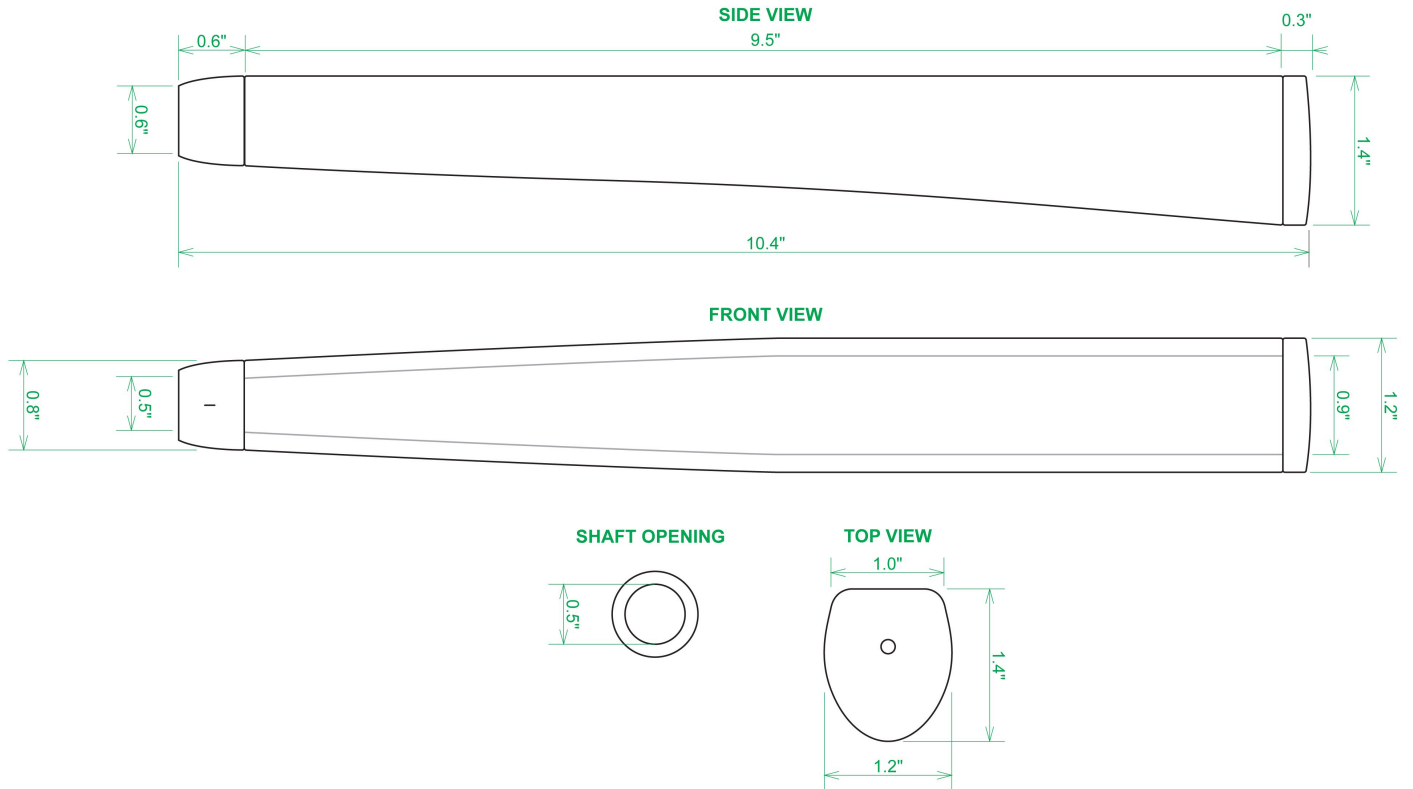

Puttergriffe

Sweet Rollz Golf Thunderstruck Midsize Putter Griff

Artikel-Nr.: SRG-SZP02M-THS

Markenname: Sweet Rollz Golf

Die Golf Puttergriffe von Sweet Rollz Putter Griffe bestehen nicht nur durch ihren vielfältigen Designs, sondern auch durch ihr komfortables und griffiges Gefühl. Viele bunte und außergewöhnliche Designs und zwei Griff-Stärken (Skinny/Standard und Midsize) bringen in jedem Fall den „optischen Schwung“ in Ihr Spiel.

Die Griffe bestehen aus einer gewebeverstärkten Polyurethanplatte mit einem tiefgezogenen inneren Strukturrahmen aus Gummi. Auf den Gummirahmen wird eine Klebeschicht aufgetragen, danach wird der Griff von Hand über

dem Gummirahmen vernäht. Der fertig genähte Griff aus synthetischem Urethan verfügt über ein flaches, geprägtes Wabenmuster, dass das Gefühl des Putts nahtlos in Ihre Handflächen überträgt - für das ultimative Feedback beim Putten.

Technische Daten Sweet Rollz Golf Midsize Puttergriff:

[>>> zum Produkt >>>](#)