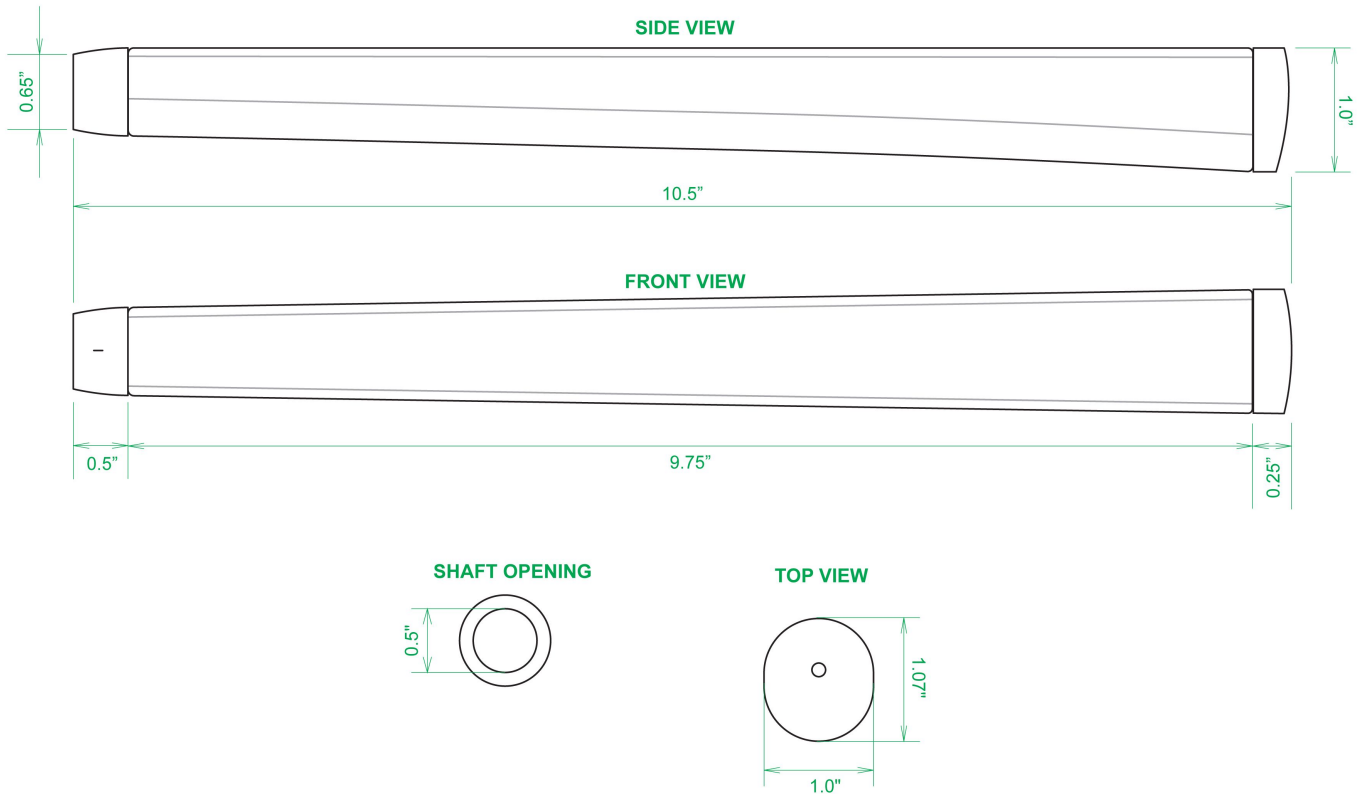

Puttergriffe

Sweet Rollz Golf South Beach Flamingo Skinny Standard Putter Griff

Artikel-Nr.: SRG-SZP01-SBE

Markenname: Sweet Rollz Golf

Die Golf Puttergriffe von Sweet Rollz Putter Griffe bestehen nicht nur durch ihren vielfältigen Designs, sondern auch durch ihr komfortables und griffiges Gefühl. Viele bunte und außergewöhnliche Designs und zwei Griff-Stärken (Skinny/Standard und Midsize) bringen in jedem Fall den „optischen Schwung“ in Ihr Spiel.

Die Griffe bestehen aus einer gewebeverstärkten Polyurethanplatte mit einem tiefgezogenen inneren Strukturrahmen aus Gummi. Auf den Gummirahmen wird eine Klebeschicht aufgetragen, danach wird der Griff von Hand über

dem Gummirahmen vernäht. Der fertig genähte Griff aus synthetischem Urethan verfügt über ein flaches, geprägtes Wabenmuster, dass das Gefühl des Putts nahtlos in Ihre Handflächen überträgt - für das ultimative Feedback beim Putten.

Technische Daten Sweet Rollz Golf Skinny Puttergriff:

[>>> zum Produkt >>>](#)