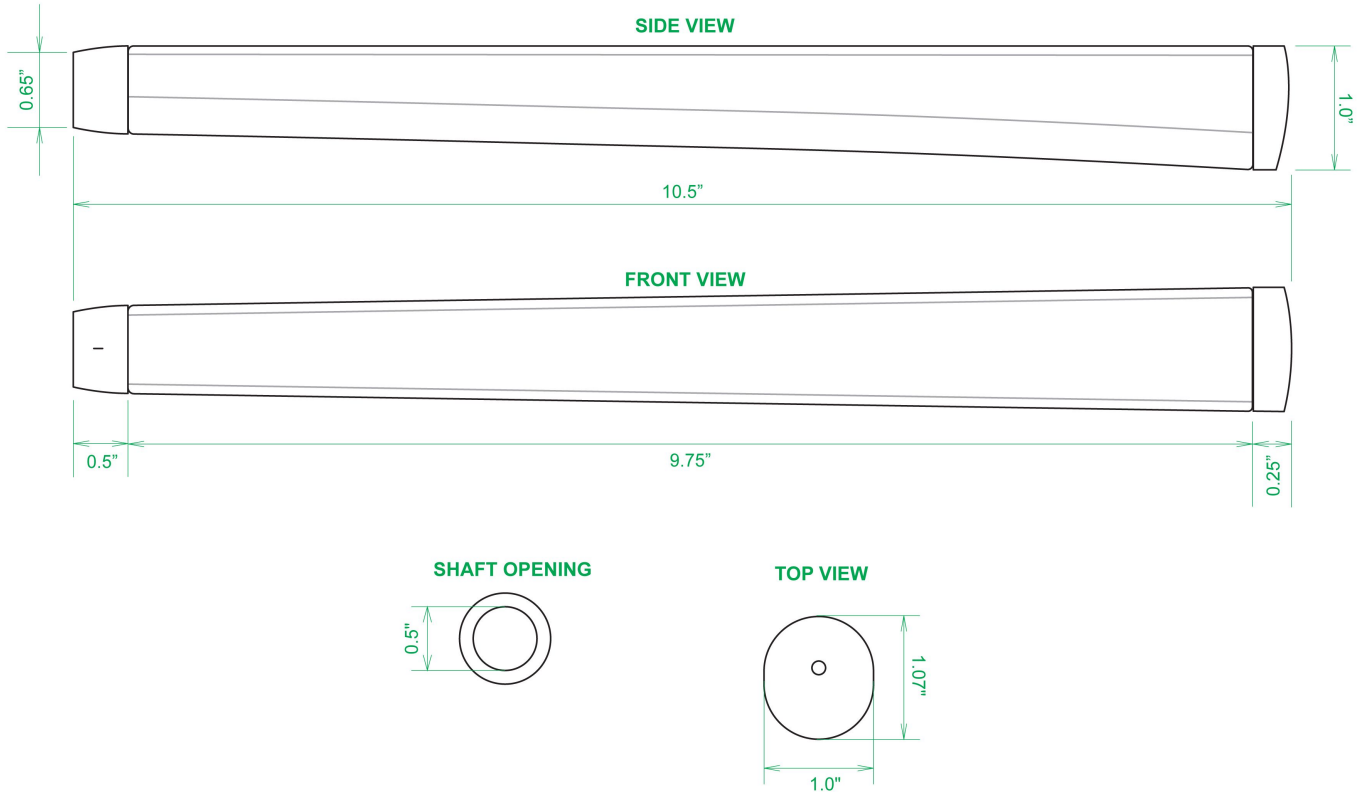

Puttergriffe

Sweet Rollz Golf South Beach Flamingo Skinny Standard Putter Griff

Artikel-Nr.: SRG-SZP01-SBE

Markenname: Sweet Rollz Golf

Die Golf Puttergriffe von Sweet Rollz Putter Griffe bestechen nicht nur durch ihren vielfältigen Designs, sondern auch durch ihr komfortables und griffiges Gefühl. Viele bunte und außergewöhnliche Designs und zwei Griff-Stärken (Skinny/Standard und Midsize) bringen in jedem Fall den „optischen Schwung“ in Ihr Spiel.

Die Griffe bestehen aus einer gewebeverstärkten Polyurethanplatte mit einem tiefgezogenen inneren Strukturrahmen aus Gummi. Auf den Gummirahmen wird eine Klebeschicht aufgetragen, danach wird der Griff von Hand über

dem Gummirahmen vernäht. Der fertig genähte Griff aus synthetischem Urethan verfügt über ein flaches, geprägtes Wabenmuster, dass das Gefühl des Putts nahtlos in Ihre Handflächen überträgt - für das ultimative Feedback beim Putten.

Technische Daten Sweet Rollz Golf Skinny Puttergriff:

[>>> zum Produkt >>>](#)