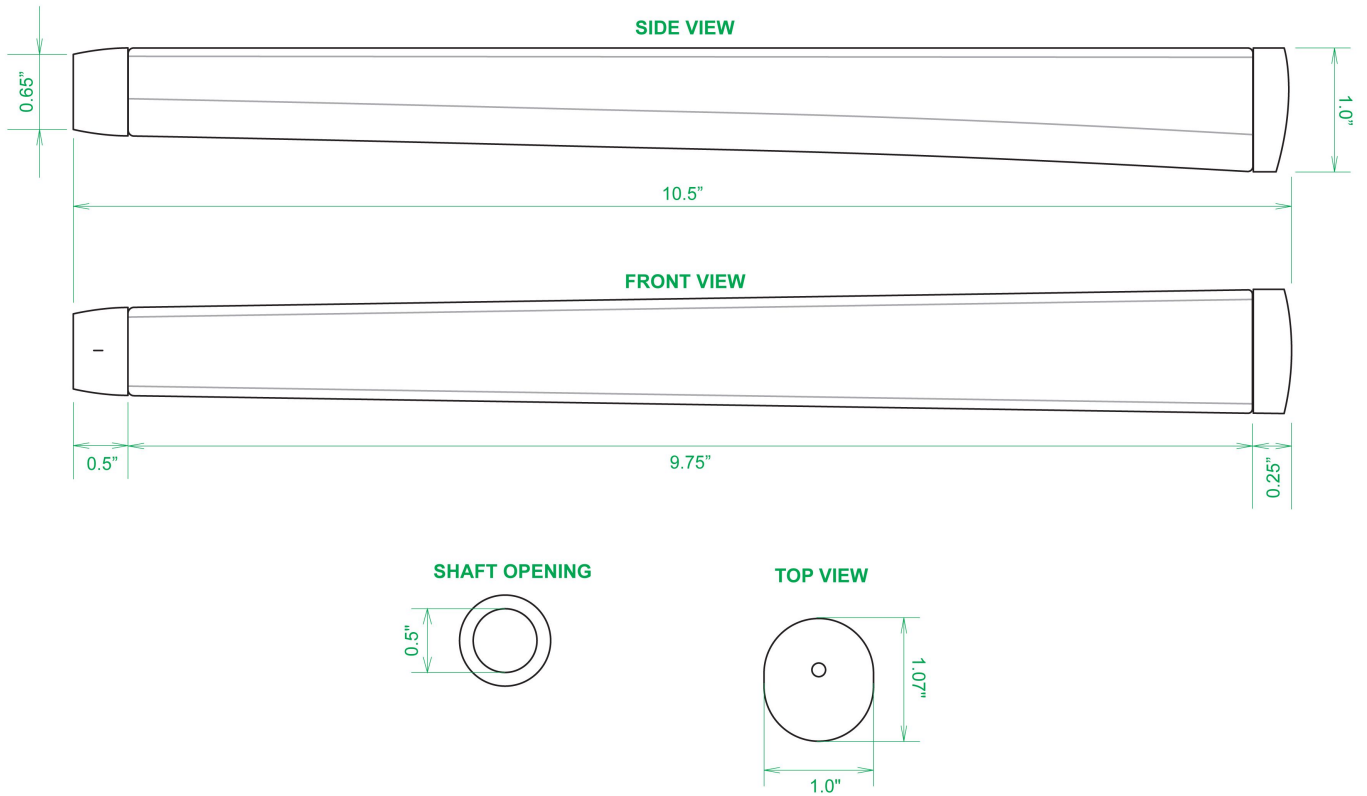

Puttergriffe

Sweet Rollz Golf South Beach Flamingo Skinny Standard Putter Griff

Artikel-Nr.: SRG-SZP01-SBE

Markenname: Sweet Rollz Golf

Die Golf Puttergriffe von Sweet Rollz Putter Griffe bestechen nicht nur durch ihren vielfältigen Designs, sondern auch durch ihr komfortables und griffiges Gefühl. Viele bunte und außergewöhnliche Designs und zwei Griff-Stärken (Skinny/Standard und Midsize) bringen in jedem Fall den „optischen Schwung“ in Ihr Spiel.

Die Griffe bestehen aus einer gewebeverstärkten Polyurethanplatte mit einem tiefgezogenen inneren Strukturrahmen aus Gummi. Auf den Gummirahmen wird eine Klebeschicht aufgetragen, danach wird der Griff von Hand über

dem Gummirahmen vernäht. Der fertig genähte Griff aus synthetischem Urethan verfügt über ein flaches, geprägtes Wabenmuster, dass das Gefühl des Putts nahtlos in Ihre Handflächen überträgt - für das ultimative Feedback beim Putten.

Technische Daten Sweet Rollz Golf Skinny Puttergriff:

[>>> zum Produkt >>>](#)