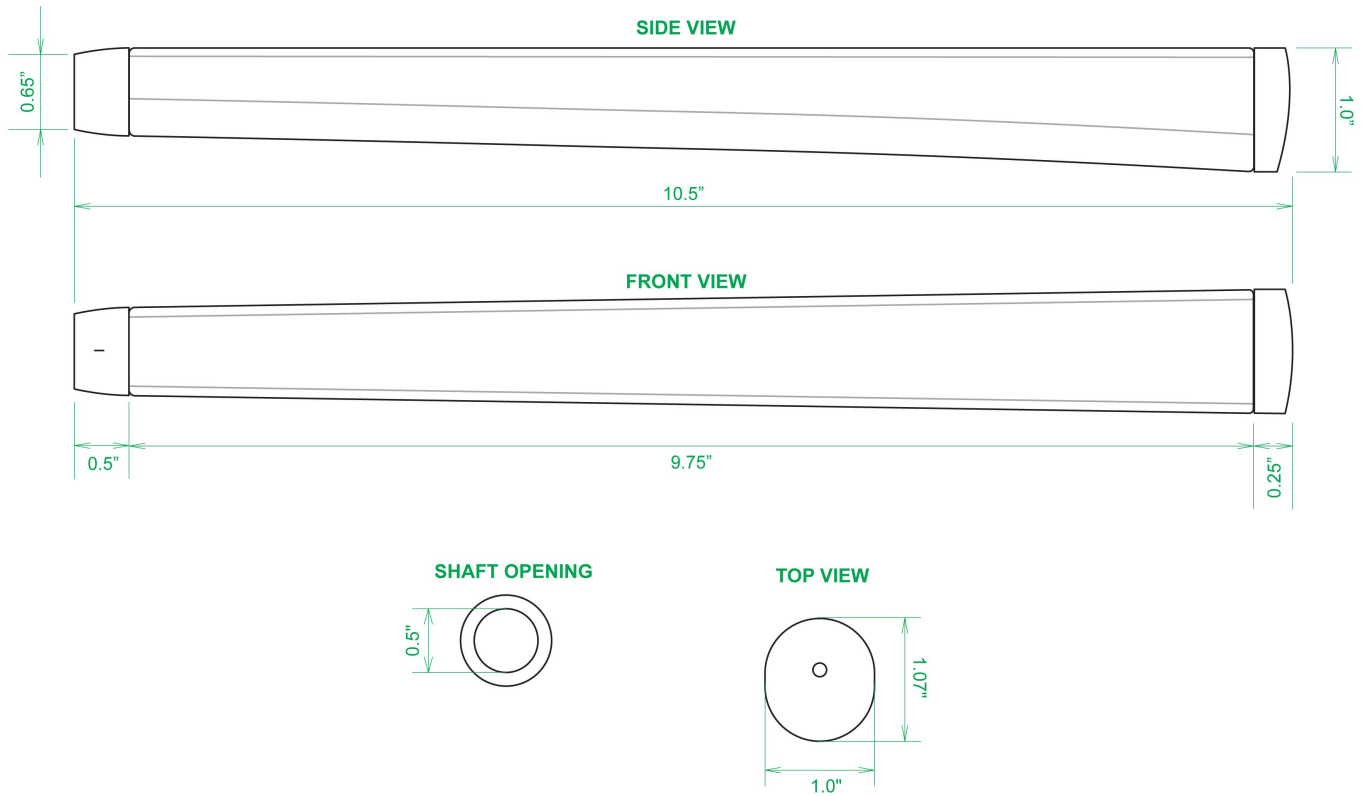

Technische Daten Sweet Rollz Golf Skinny Puttergriff:

[>>> zum Produkt >>>](#)