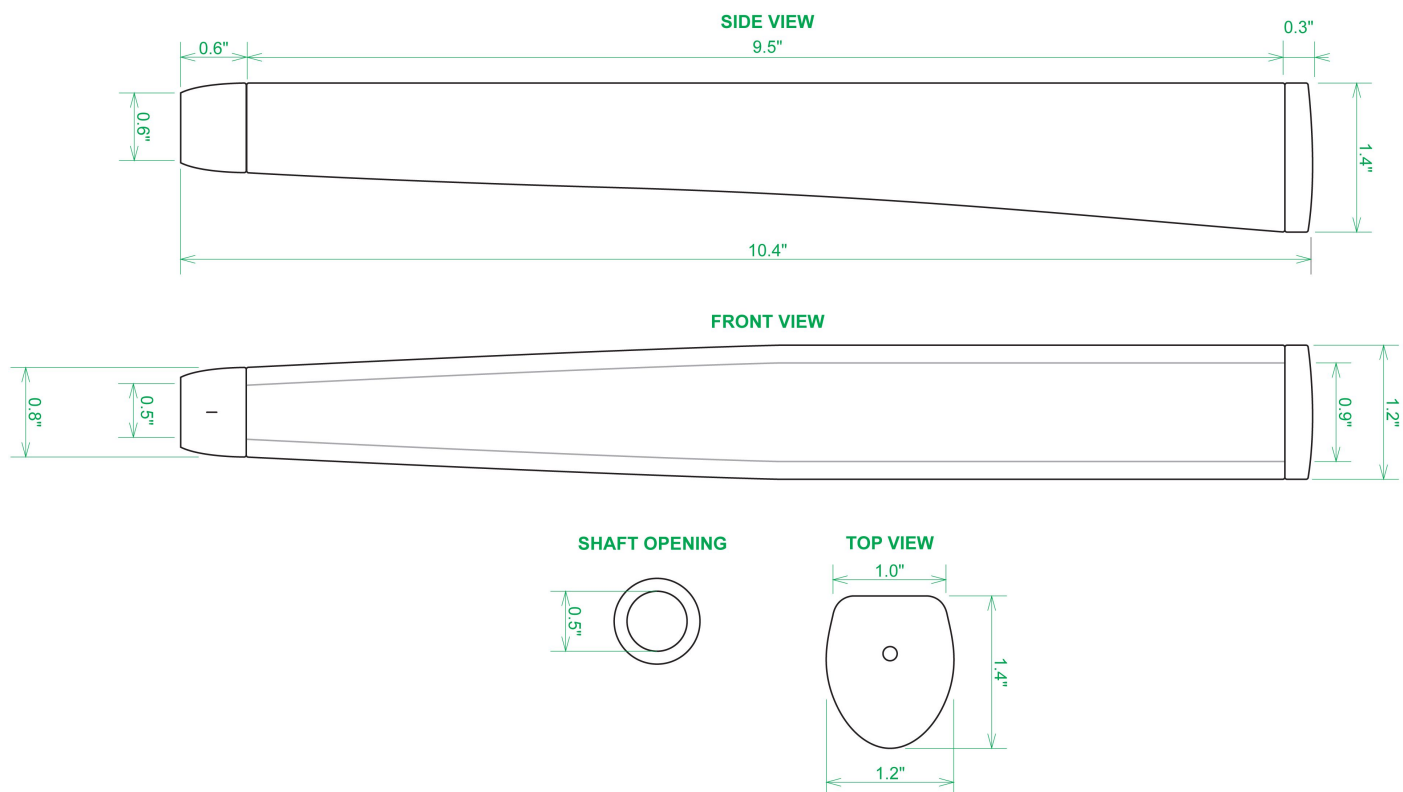

Technische Daten Sweet Rollz Golf Midsize Puttergriff:

[>>> zum Produkt >>>](#)