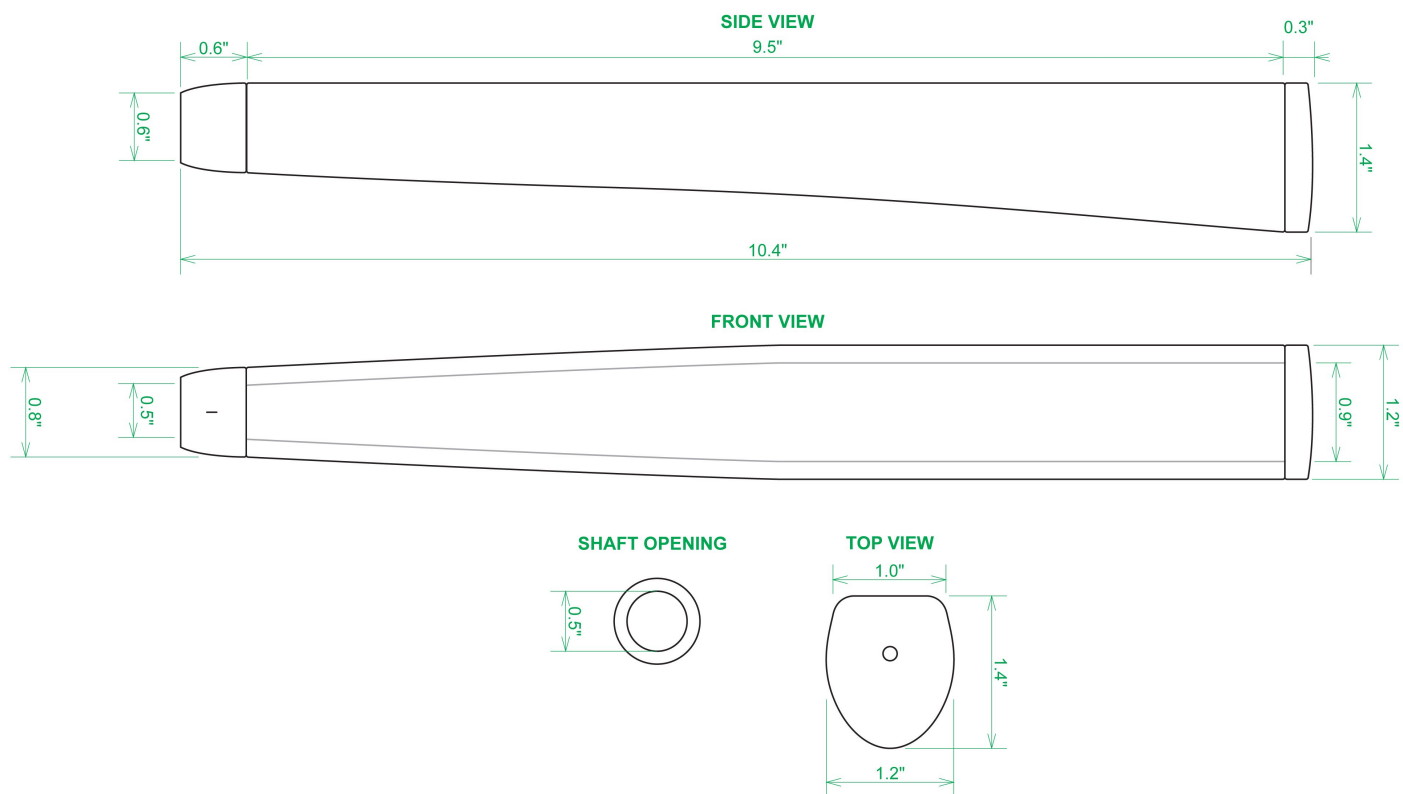

Technische Daten Sweet Rollz Golf Midsize Puttergriff:

[>>> zum Produkt >>>](#)