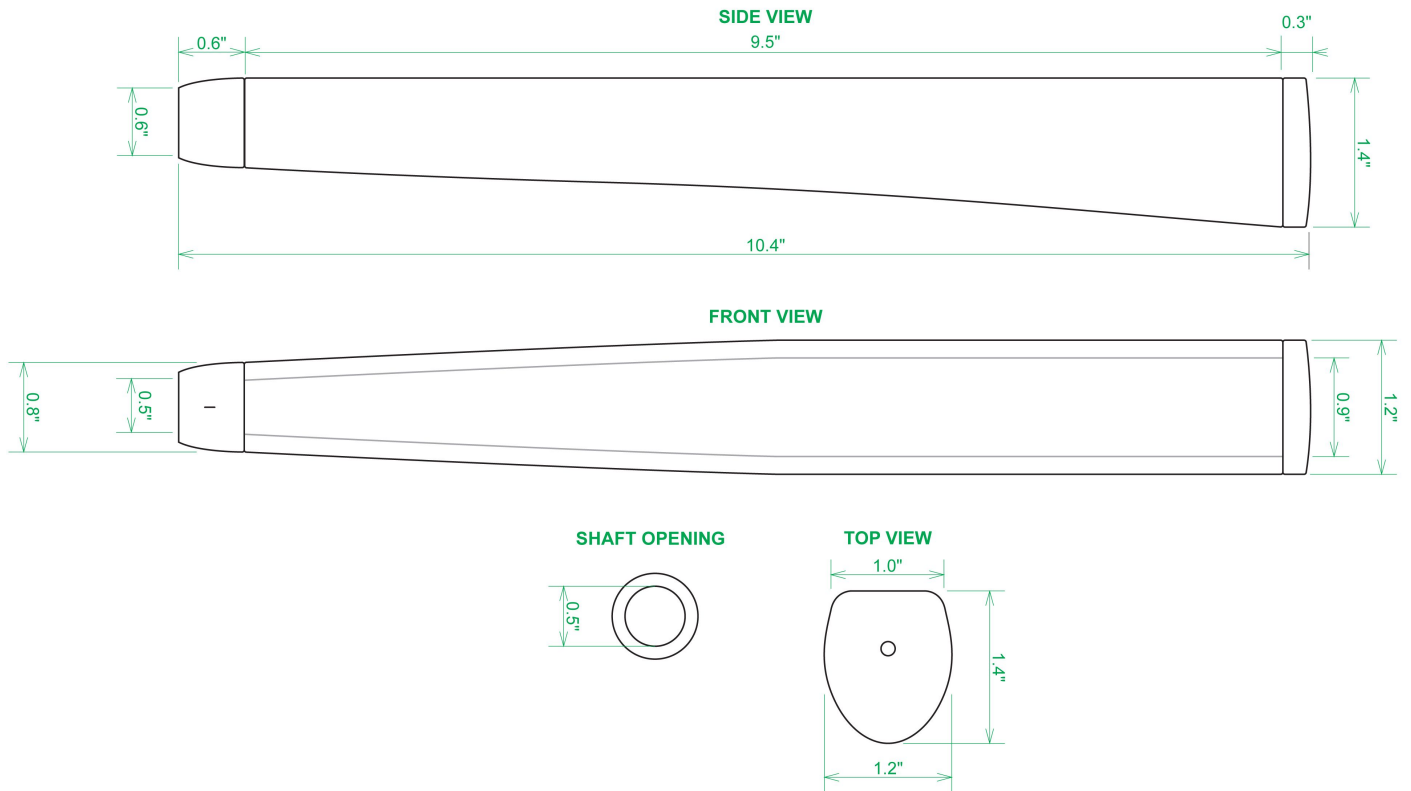

Puttergriffe

Sweet Rollz Golf Mamba Midsize Putter Griff

Artikel-Nr.: SRG-SZP02M-MMB

Markenname: Sweet Rollz Golf

Die Golf Puttergriffe von Sweet Rollz Putter Griffe bestehen nicht nur durch ihren vielfältigen Designs, sondern auch durch ihr komfortables und griffiges Gefühl. Viele bunte und außergewöhnliche Designs und zwei Griff-Stärken (Skinny/Standard und Midsize) bringen in jedem Fall den „optischen Schwung“ in Ihr Spiel.

Die Griffe bestehen aus einer gewebeverstärkten Polyurethanplatte mit einem tiefgezogenen inneren Strukturrahmen aus Gummi. Auf den Gummirahmen wird eine Klebeschicht aufgetragen, danach wird der Griff von Hand über

dem Gummirahmen vernäht. Der fertig genähte Griff aus synthetischem Urethan verfügt über ein flaches, geprägtes Wabenmuster, dass das Gefühl des Putts nahtlos in Ihre Handflächen überträgt - für das ultimative Feedback beim Putten.

Technische Daten Sweet Rollz Golf Midsize Puttergriff:

[>>> zum Produkt >>>](#)