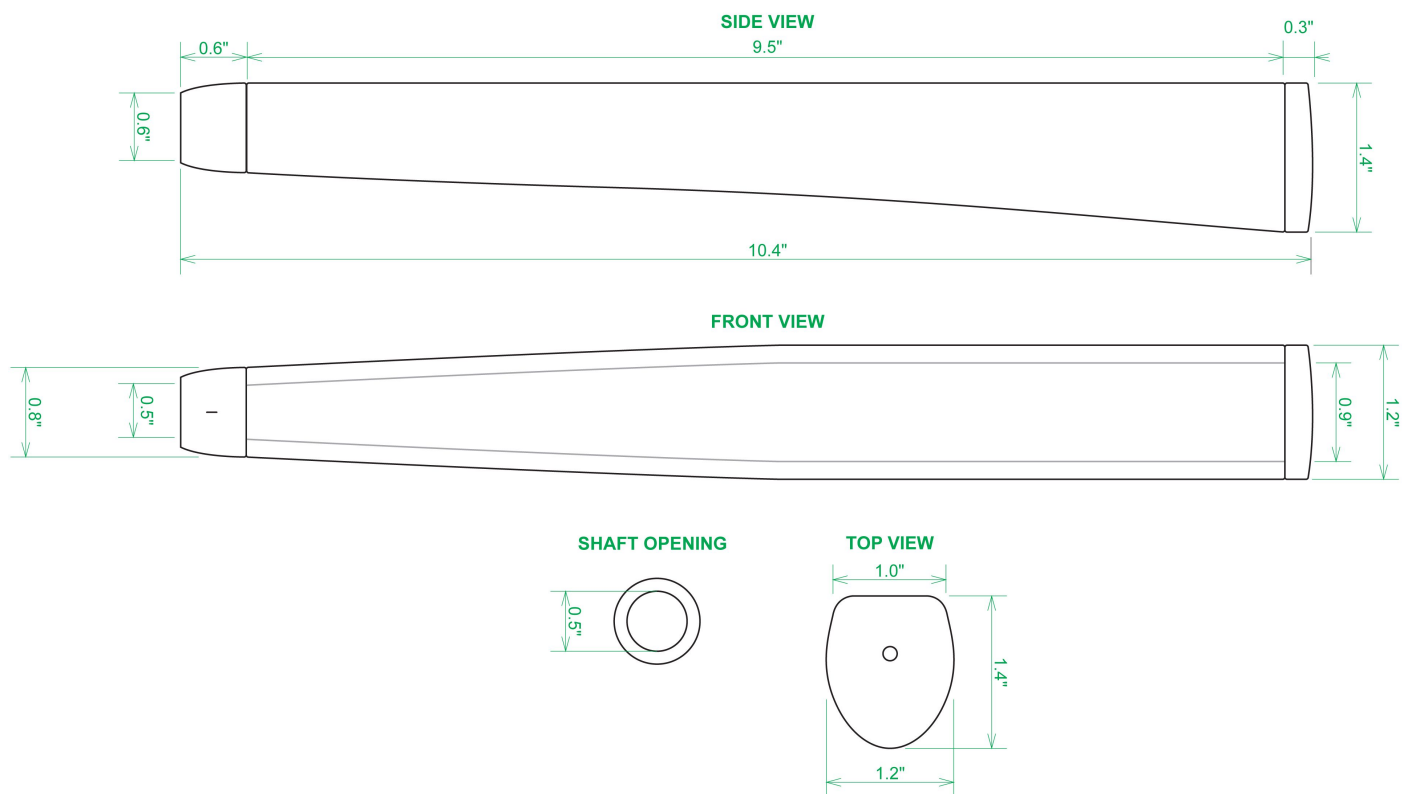

## Sweet Rollz Golf Mamba Midsize Putter Griff

Artikel-Nr.: SRG-SZP02M-MMB

Markenname: Sweet Rollz Golf

Die Golf Puttergriffe von Sweet Rollz Putter Griffe bestehen nicht nur durch ihren vielfältigen Designs, sondern auch durch ihr komfortables und griffiges Gefühl. Viele bunte und außergewöhnliche Designs und zwei Griff-Stärken (Skinny/Standard und Midsize) bringen in jedem Fall den „optischen Schwung“ in Ihr Spiel.

Die Griffe bestehen aus einer gewebeverstärkten Polyurethanplatte mit einem tiefgezogenen inneren Strukturrahmen aus Gummi. Auf den Gummirahmen wird eine Klebeschicht aufgetragen, danach wird der Griff von Hand über

dem Gummirahmen vernäht. Der fertig genähte Griff aus synthetischem Urethan verfügt über ein flaches, geprägtes Wabenmuster, dass das Gefühl des Putts nahtlos in Ihre Handflächen überträgt - für das ultimative Feedback beim Putten.

### Technische Daten Sweet Rollz Golf Midsize Puttergriff:

[>>> zum Produkt >>>](#)