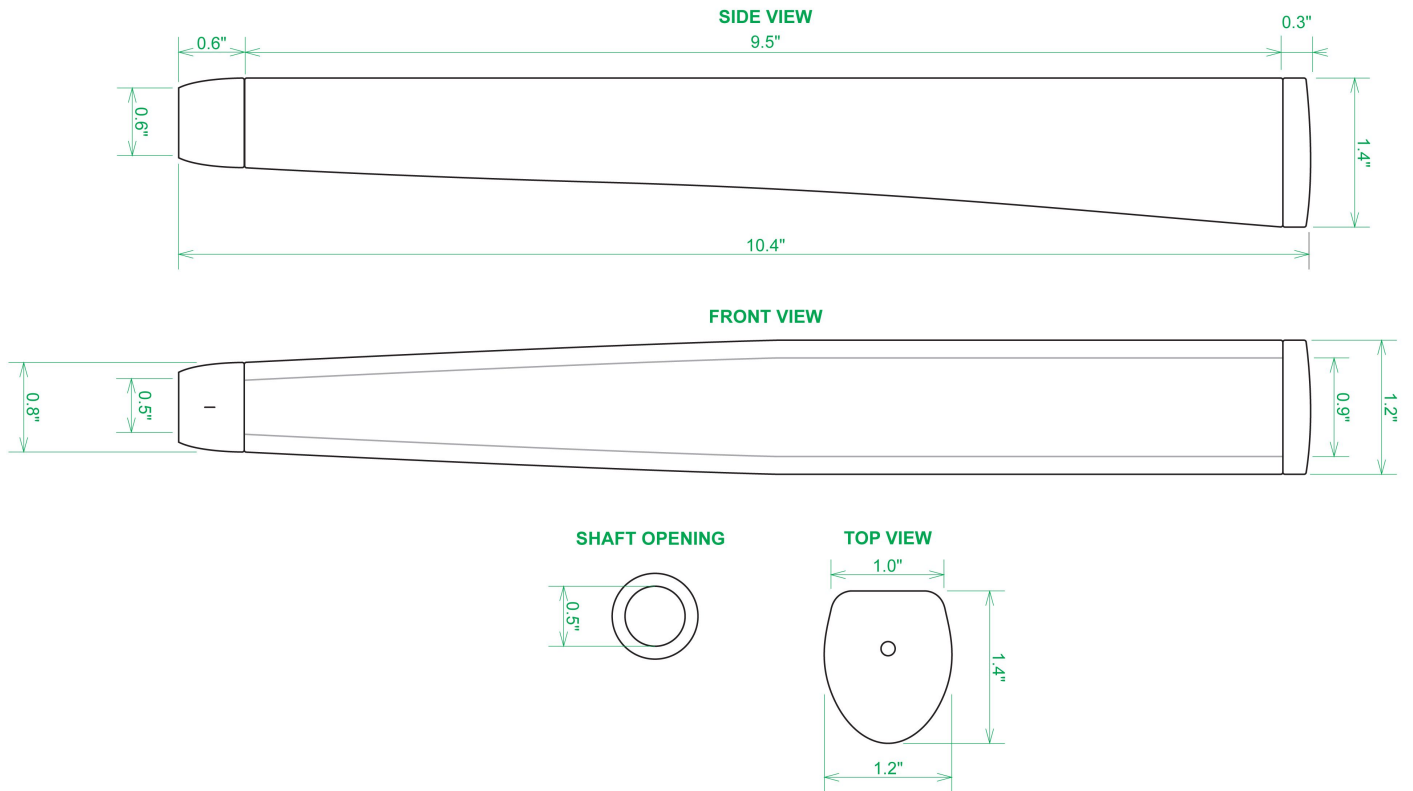

## Sweet Rollz Golf La Piña Midsize Putter Griff

Artikel-Nr.: SRG-SZP02M-LAP

Markenname: Sweet Rollz Golf

Die Golf Puttergriffe von Sweet Rollz Putter Griffe bestehen nicht nur durch ihren vielfältigen Designs, sondern auch durch ihr komfortables und griffiges Gefühl. Viele bunte und außergewöhnliche Designs und zwei Griff-Stärken (Skinny/Standard und Midsize) bringen in jedem Fall den „optischen Schwung“ in Ihr Spiel.

Die Griffe bestehen aus einer gewebeverstärkten Polyurethanplatte mit einem tiefgezogenen inneren Strukturrahmen aus Gummi. Auf den Gummirahmen wird eine Klebeschicht aufgetragen, danach wird der Griff von Hand über

dem Gummirahmen vernäht. Der fertig genähte Griff aus synthetischem Urethan verfügt über ein flaches, geprägtes Wabenmuster, dass das Gefühl des Putts nahtlos in Ihre Handflächen überträgt - für das ultimative Feedback beim Putten.

### Technische Daten Sweet Rollz Golf Midsize Puttergriff:

[>>> zum Produkt >>>](#)