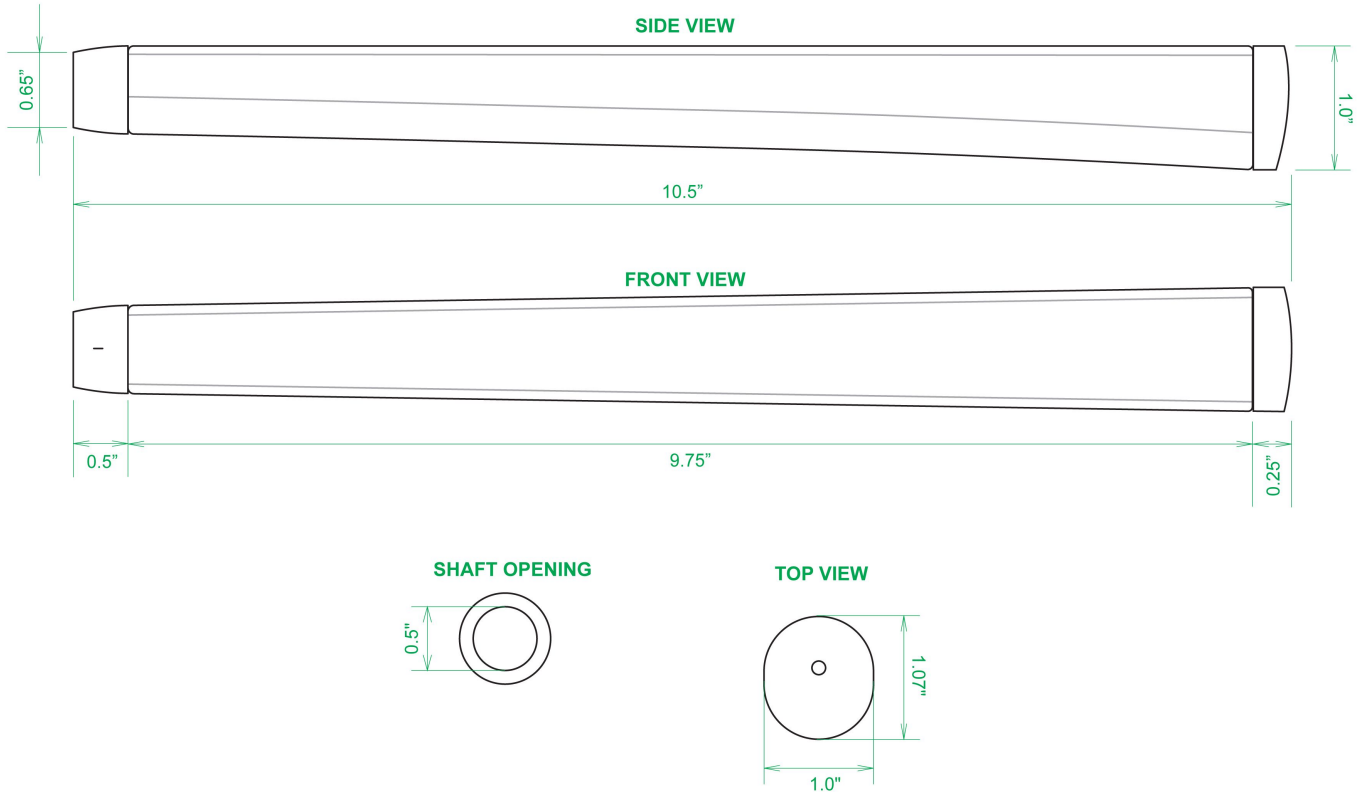

Puttergriffe

Sweet Rollz Golf Heat Skinny Standard Putter Griff

Artikel-Nr.: SRG-SZP01-HET

Markenname: Sweet Rollz Golf

Die Golf Puttergriffe von Sweet Rollz Putter Griffe bestechen nicht nur durch ihren vielfältigen Designs, sondern auch durch ihr komfortables und griffiges Gefühl. Viele bunte und außergewöhnliche Designs und zwei Griff-Stärken (Skinny/Standard und Midsize) bringen in jedem Fall den „optischen Schwung“ in Ihr Spiel.

Die Griffe bestehen aus einer gewebeverstärkten Polyurethanplatte mit einem tiefgezogenen inneren Strukturrahmen aus Gummi. Auf den Gummirahmen wird eine Klebeschicht aufgetragen, danach wird der Griff von Hand über

dem Gummirahmen vernäht. Der fertig genähte Griff aus synthetischem Urethan verfügt über ein flaches, geprägtes Wabenmuster, dass das Gefühl des Putts nahtlos in Ihre Handflächen überträgt - für das ultimative Feedback beim Putten.

Technische Daten Sweet Rollz Golf Skinny Puttergriff:

[>>> zum Produkt >>>](#)