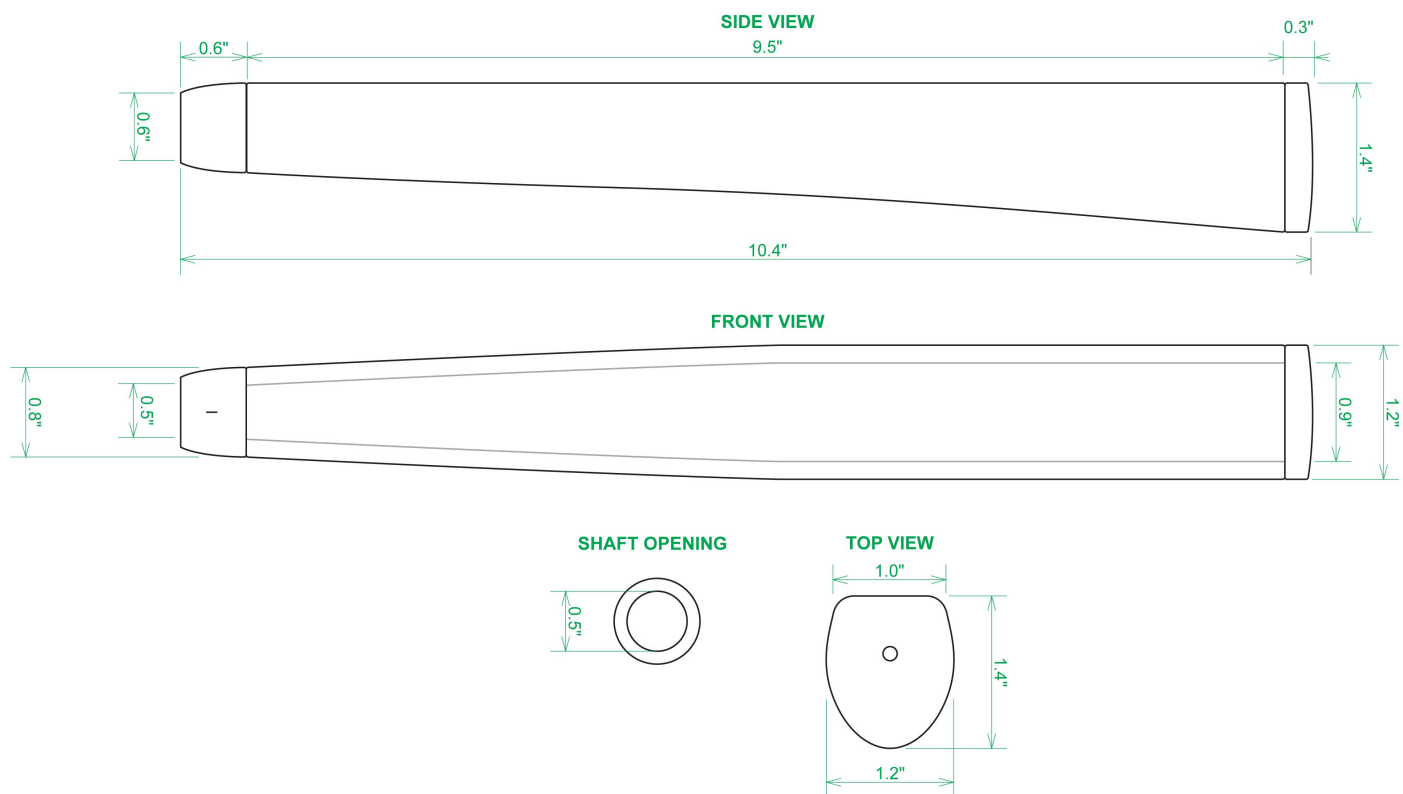

Puttergriffe

Sweet Rollz Golf South Heat Midsize Putter Griff

Artikel-Nr.: SRG-SZP02M-HET

Markenname: Sweet Rollz Golf

Die Golf Puttergriffe von Sweet Rollz Putter Griffe bestechen nicht nur durch ihren vielfältigen Designs, sondern auch durch ihr komfortables und griffiges Gefühl. Viele bunte und außergewöhnliche Designs und zwei Griff-Stärken (Skinny/Standard und Midsize) bringen in jedem Fall den „optischen Schwung“ in Ihr Spiel.

Die Griffe bestehen aus einer gewebeverstärkten Polyurethanplatte mit einem tiefgezogenen inneren Strukturrahmen aus Gummi. Auf den Gummirahmen wird eine Klebeschicht aufgetragen, danach wird der Griff von Hand über

dem Gummirahmen vernäht. Der fertig genähte Griff aus synthetischem Urethan verfügt über ein flaches, geprägtes Wabenmuster, das das Gefühl des Putts nahtlos in Ihre Handflächen überträgt - für das ultimative Feedback beim Putten.

Technische Daten Sweet Rollz Golf Midsize Puttergriff:

[>>> zum Produkt >>>](#)