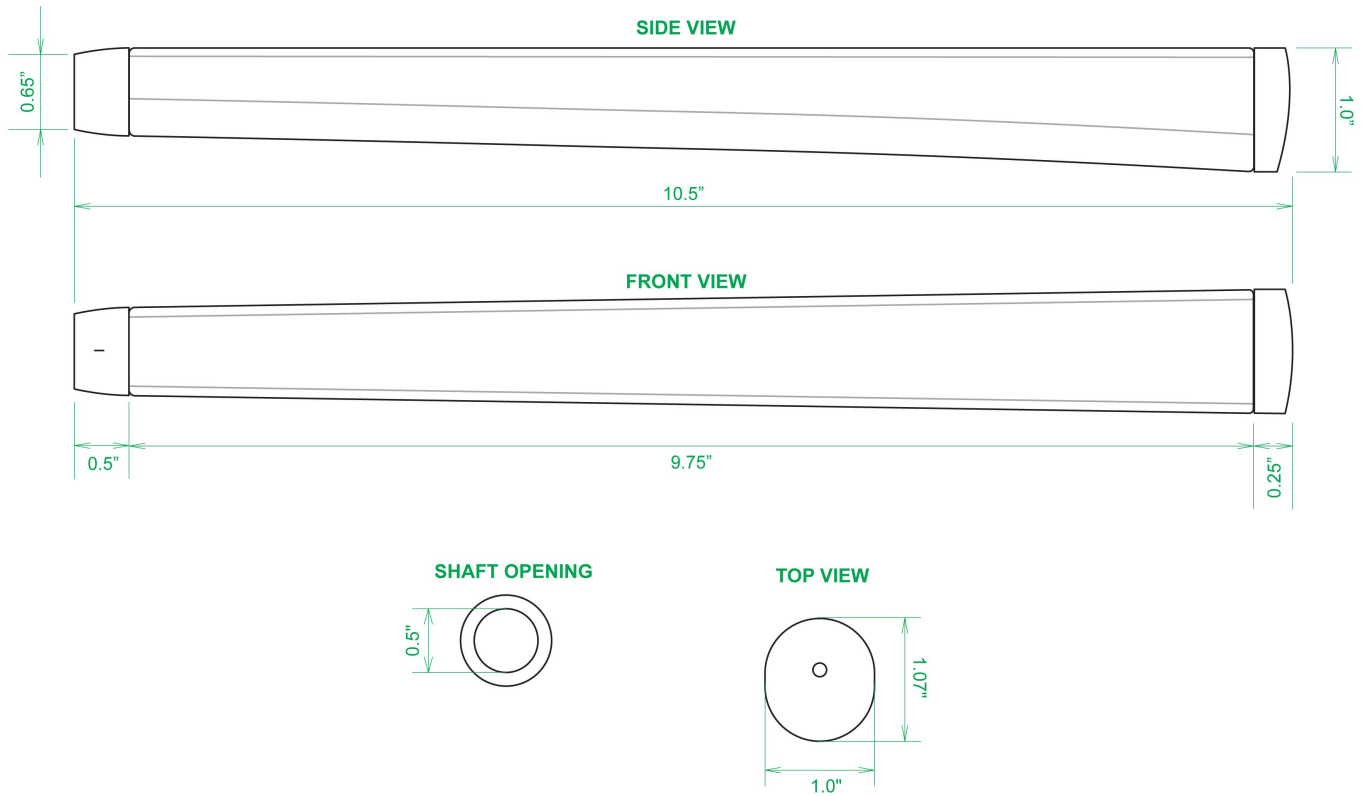

Puttergriffe

Sweet Rollz Golf Thunderstruck Skinny Standard Putter Griff

Artikel-Nr.: SRG-SZP01-THS

Markenname: Sweet Rollz Golf

Die Golf Puttergriffe von Sweet Rollz Putter Griffe bestehen nicht nur durch ihren vielfältigen Designs, sondern auch durch ihr komfortables und griffiges Gefühl. Viele bunte und außergewöhnliche Designs und zwei Griff-Stärken (Skinny/Standard und Midsize) bringen in jedem Fall den „optischen Schwung“ in Ihr Spiel.

Die Griffe bestehen aus einer gewebeverstärkten Polyurethanplatte mit einem tiefgezogenen inneren Strukturrahmen aus Gummi. Auf den Gummirahmen wird eine Klebeschicht aufgetragen, danach wird der Griff von Hand über

dem Gummirahmen vernäht. Der fertig genähte Griff aus synthetischem Urethan verfügt über ein flaches, geprägtes Wabenmuster, dass das Gefühl des Putts nahtlos in Ihre Handflächen überträgt - für das ultimative Feedback beim Putten.

Technische Daten Sweet Rollz Golf Skinny Puttergriff:

[>>> zum Produkt >>>](#)