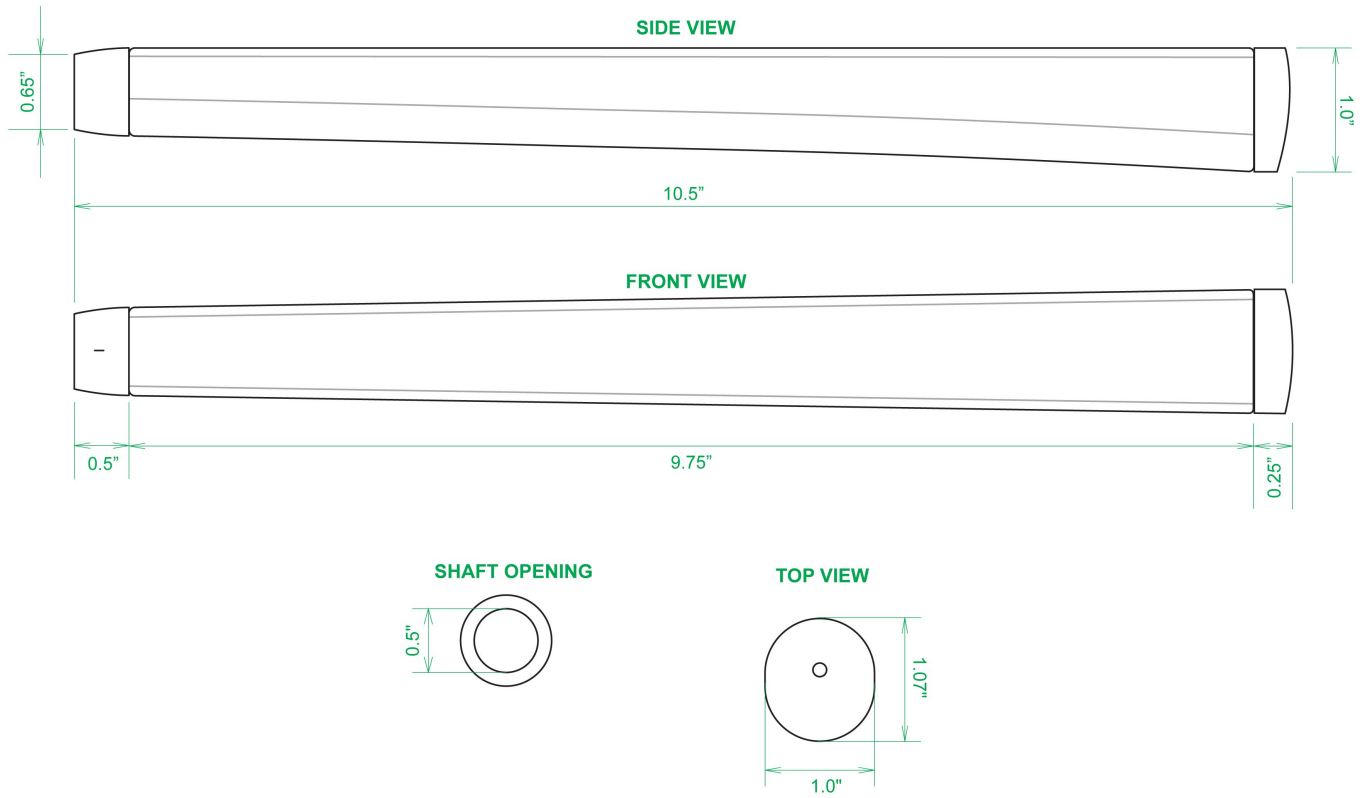

Puttergriffe

Sweet Rollz Golf Thunderstruck Skinny Standard Putter Griff

Artikel-Nr.: SRG-SZP01-THS

Markenname: Sweet Rollz Golf

Die Golf Puttergriffe von Sweet Rollz Putter Griffe bestechen nicht nur durch ihren vielfältigen Designs, sondern auch durch ihr komfortables und griffiges Gefühl. Viele bunte und außergewöhnliche Designs und zwei Griff-Stärken (Skinny/Standard und Midsize) bringen in jedem Fall den „optischen Schwung“ in Ihr Spiel.

Die Griffe bestehen aus einer gewebeverstärkten Polyurethanplatte mit einem tiefgezogenen inneren Strukturrahmen aus Gummi. Auf den Gummirahmen wird eine Klebeschicht aufgetragen, danach wird der Griff von Hand über

dem Gummirahmen vernäht. Der fertig genähte Griff aus synthetischem Urethan verfügt über ein flaches, geprägtes Wabenmuster, dass das Gefühl des Putts nahtlos in Ihre Handflächen überträgt - für das ultimative Feedback beim Putten.

Technische Daten Sweet Rollz Golf Skinny Puttergriff:

[>>> zum Produkt >>>](#)