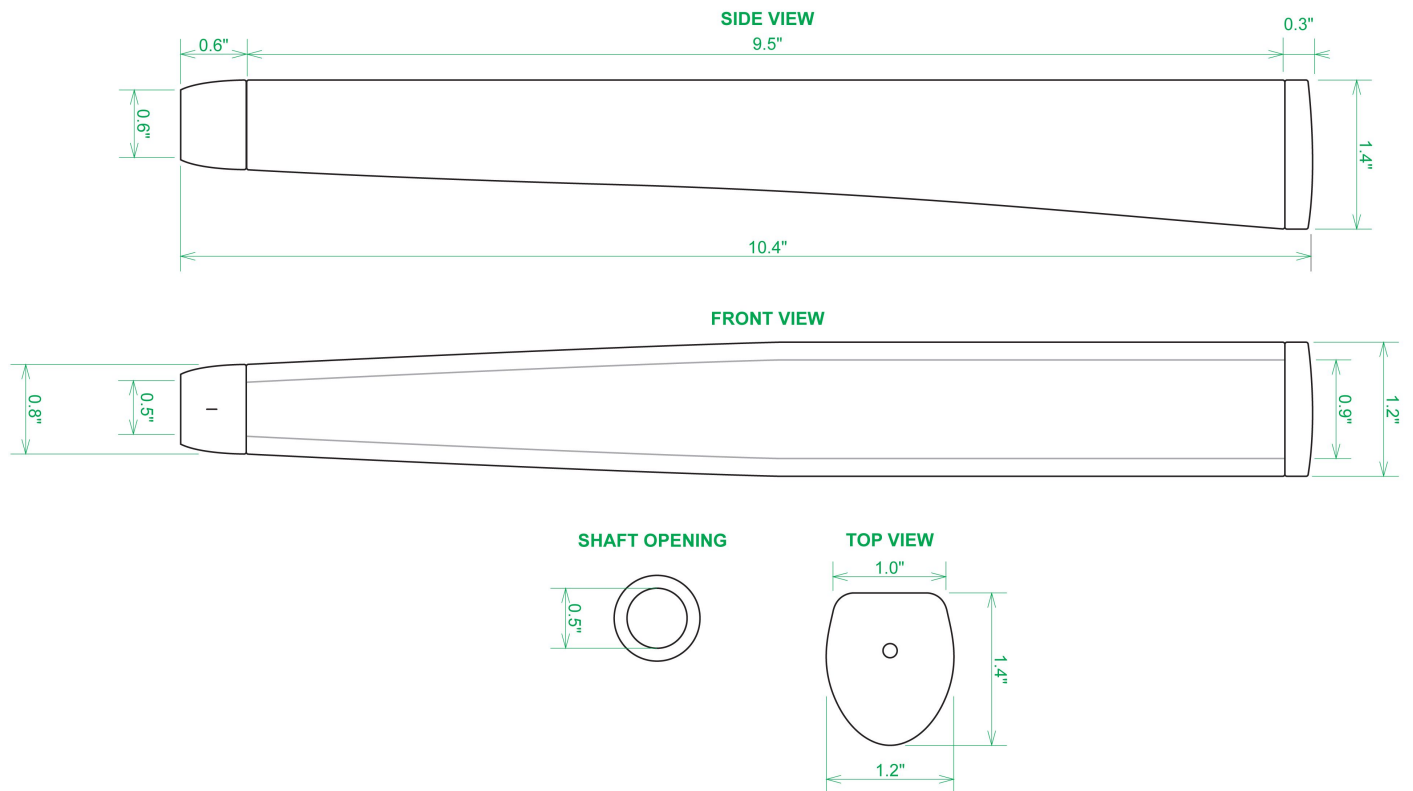

Puttergriffe

Sweet Rollz Golf South Hula Girl Midsize Putter Griff

Artikel-Nr.: SRG-SZP02M-HUG

Markenname: Sweet Rollz Golf

Die Golf Puttergriffe von Sweet Rollz Putter Griffe bestechen nicht nur durch ihren vielfältigen Designs, sondern auch durch ihr komfortables und griffiges Gefühl. Viele bunte und außergewöhnliche Designs und zwei Griff-Stärken (Skinny/Standard und Midsize) bringen in jedem Fall den „optischen Schwung“ in Ihr Spiel.

Die Griffe bestehen aus einer gewebeverstärkten Polyurethanplatte mit einem tiefgezogenen inneren Strukturrahmen aus Gummi. Auf den Gummirahmen wird eine Klebeschicht aufgetragen, danach wird der Griff von Hand über

dem Gummirahmen vernäht. Der fertig genähte Griff aus synthetischem Urethan verfügt über ein flaches, geprägtes Wabenmuster, dass das Gefühl des Putts nahtlos in Ihre Handflächen überträgt - für das ultimative Feedback beim Putten.

Technische Daten Sweet Rollz Golf Midsize Puttergriff:

[>>> zum Produkt >>>](#)