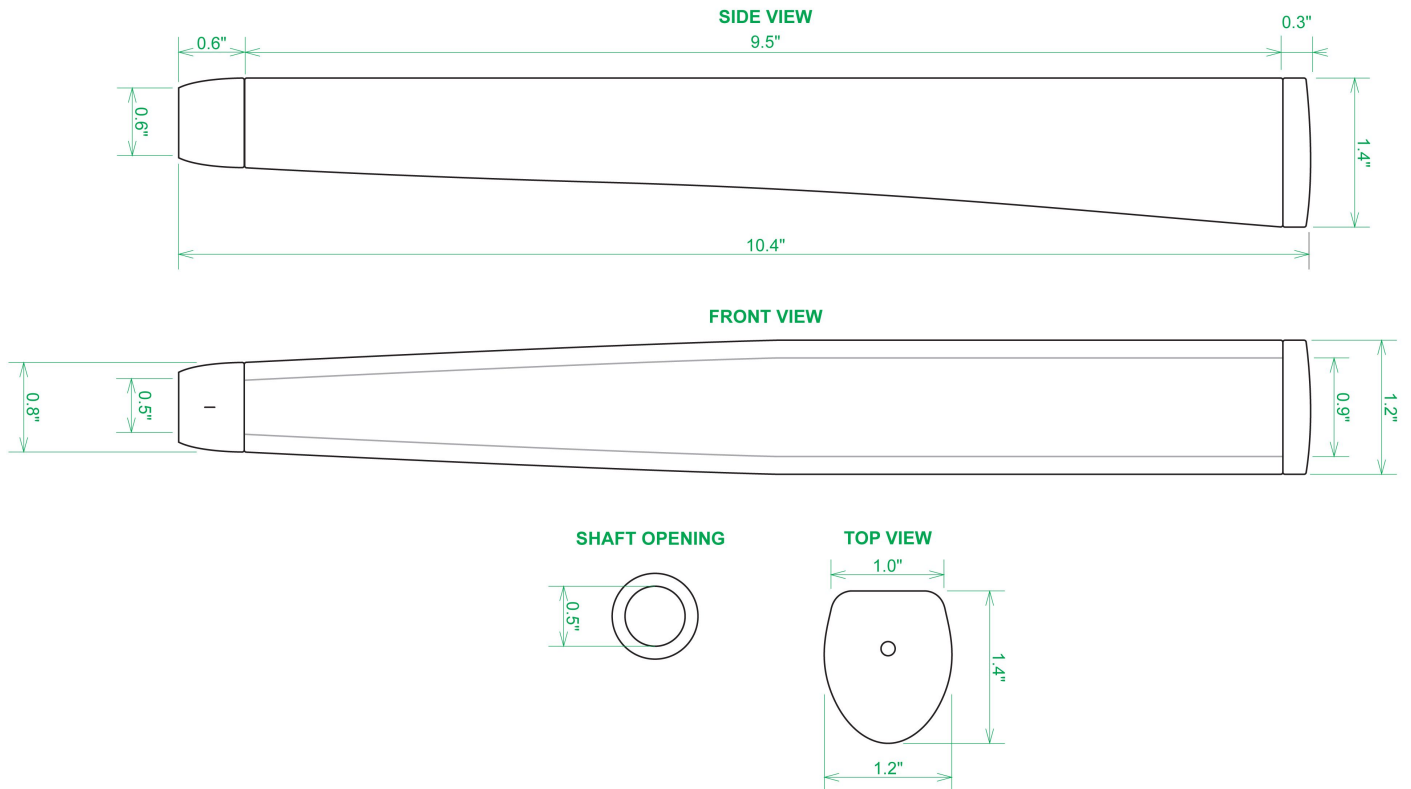

Technische Daten Sweet Rollz Golf Midsize Puttergriff:

[>>> zum Produkt >>>](#)