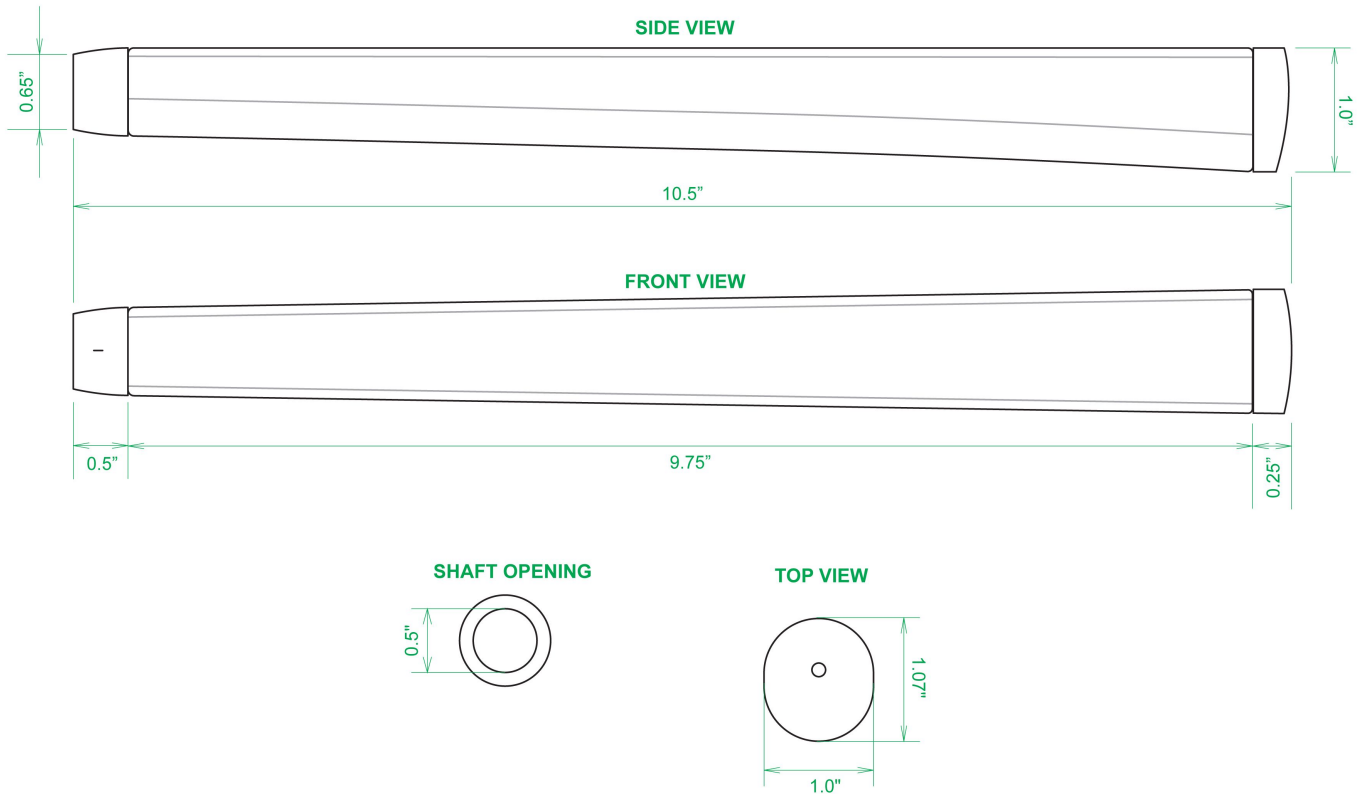

## Sweet Rollz Golf Muertos Skinny Standard Putter Griff

Artikel-Nr.: SRG-SZP01-MUE

Markenname: Sweet Rollz Golf

Die Golf Puttergriffe von Sweet Rollz Putter Griffe bestechen nicht nur durch ihren vielfältigen Designs, sondern auch durch ihr komfortables und griffiges Gefühl. Viele bunte und außergewöhnliche Designs und zwei Griff-Stärken (Skinny/Standard und Midsize) bringen in jedem Fall den „optischen Schwung“ in Ihr Spiel.

Die Griffe bestehen aus einer gewebeverstärkten Polyurethanplatte mit einem tiefgezogenen inneren Strukturrahmen aus Gummi. Auf den Gummirahmen wird eine Klebeschicht aufgetragen, danach wird der Griff von Hand über

dem Gummirahmen vernäht. Der fertig genähte Griff aus synthetischem Urethan verfügt über ein flaches, geprägtes Wabenmuster, dass das Gefühl des Putts nahtlos in Ihre Handflächen überträgt - für das ultimative Feedback beim Putten.