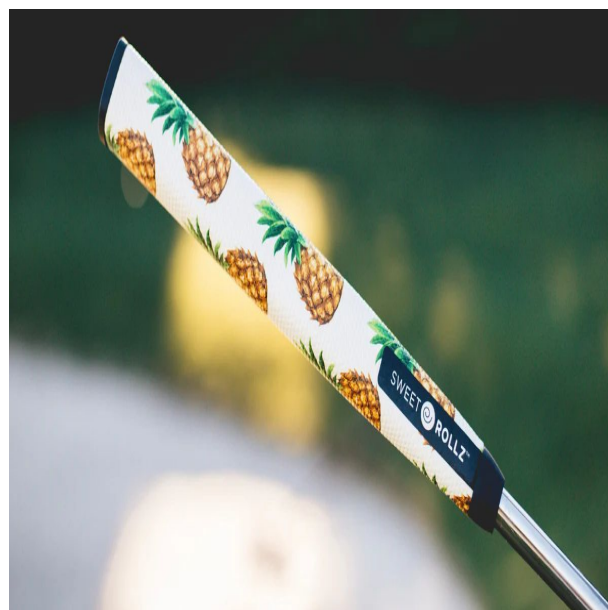

Puttergriffe

## Sweet Rollz Golf La Piña Skinny Standard Putter Griff

Artikel-Nr.: SRG-SZP01-LAP

Markenname: Sweet Rollz Golf

Die Golf Puttergriffe von Sweet Rollz Putter Griffe bestechen nicht nur durch ihren vielfältigen Designs, sondern auch durch ihr komfortables und griffiges Gefühl. Viele bunte und außergewöhnliche Designs und zwei Griff-Stärken (Skinny/Standard und Midsize) bringen in jedem Fall den „optischen Schwung“ in Ihr Spiel.

Die Griffe bestehen aus einer gewebeverstärkten Polyurethanplatte mit einem tiefgezogenen inneren Strukturrahmen aus Gummi. Auf den Gummirahmen wird eine Klebeschicht aufgetragen, danach wird der Griff von Hand über

dem Gummirahmen vernäht. Der fertig genähte Griff aus synthetischem Urethan verfügt über ein flaches, geprägtes Wabenmuster, dass das Gefühl des Putts nahtlos in Ihre Handflächen überträgt - für das ultimative Feedback beim Putten.