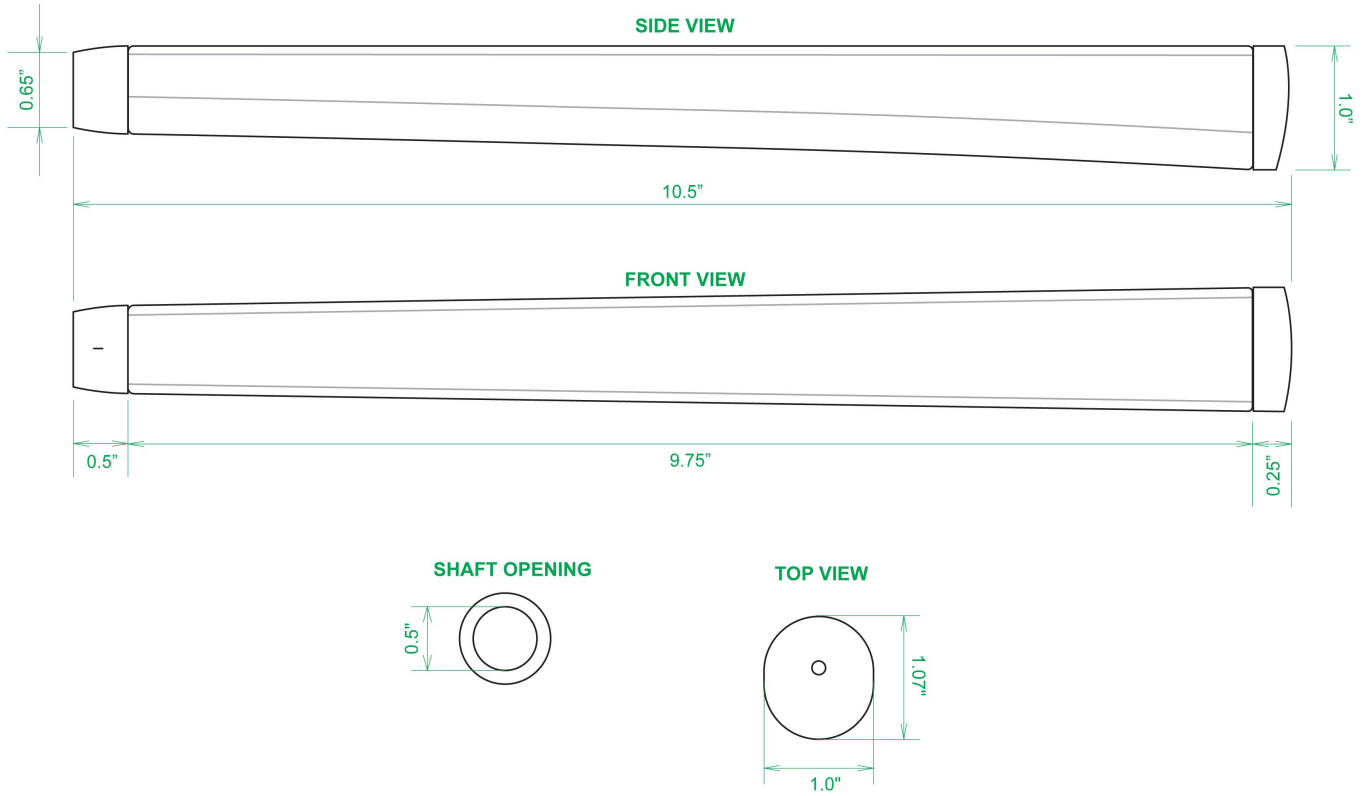

Puttergriffe

Sweet Rollz Golf Hula Girl Skinny Standard Putter Griff

Artikel-Nr.: SRG-SZP01-HUG

Markenname: Sweet Rollz Golf

Die Golf Puttergriffe von Sweet Rollz Putter Griffe bestehen nicht nur durch ihren vielfältigen Designs, sondern auch durch ihr komfortables und griffiges Gefühl. Viele bunte und außergewöhnliche Designs und zwei Griff-Stärken (Skinny/Standard und Midsize) bringen in jedem Fall den „optischen Schwung“ in Ihr Spiel.

Die Griffe bestehen aus einer gewebeverstärkten Polyurethanplatte mit einem tiefgezogenen inneren Strukturrahmen aus Gummi. Auf den Gummirahmen wird eine Klebeschicht aufgetragen, danach wird der Griff von Hand über

dem Gummirahmen vernäht. Der fertig genähte Griff aus synthetischem Urethan verfügt über ein flaches, geprägtes Wabenmuster, dass das Gefühl des Putts nahtlos in Ihre Handflächen überträgt - für das ultimative Feedback beim Putten.

Technische Daten Sweet Rollz Golf Skinny Puttergriff:

[>>> zum Produkt >>>](#)