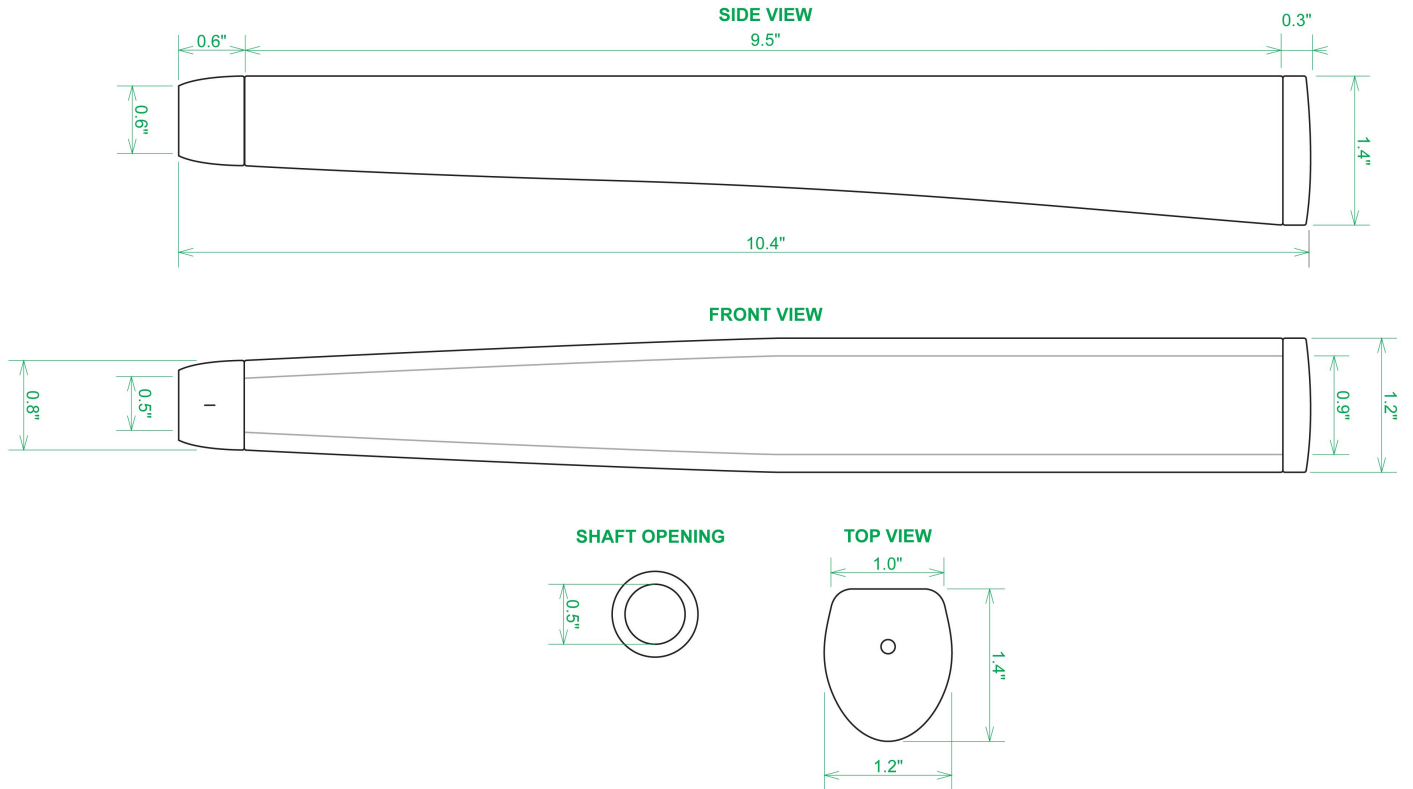

Puttergriffe

Sweet Rollz Golf C-Note Midsized Putter Griff

Artikel-Nr.: SRG-SZP02M-CNO

Markenname: Sweet Rollz Golf

Die Golf Puttergriffe von Sweet Rollz Putter Griffe bestechen nicht nur durch ihren vielfältigen Designs, sondern auch durch ihr komfortables und griffiges Gefühl. Viele bunte und außergewöhnliche Designs und zwei Griff-Stärken (Skinny/Standard und Midsized) bringen in jedem Fall den „optischen Schwung“ in Ihr Spiel.

Die Griffe bestehen aus einer gewebeverstärkten Polyurethanplatte mit einem tiefgezogenen inneren Strukturrahmen aus Gummi. Auf den Gummirahmen wird eine Klebeschicht aufgetragen, danach wird der Griff von Hand über

dem Gummirahmen vernäht. Der fertig genähte Griff aus synthetischem Urethan verfügt über ein flaches, geprägtes Wabenmuster, das das Gefühl des Putts nahtlos in Ihre Handflächen überträgt - für das ultimative Feedback beim Putten.

Technische Daten Sweet Rollz Golf Midsize Puttergriff:

[>>> zum Produkt >>>](#)