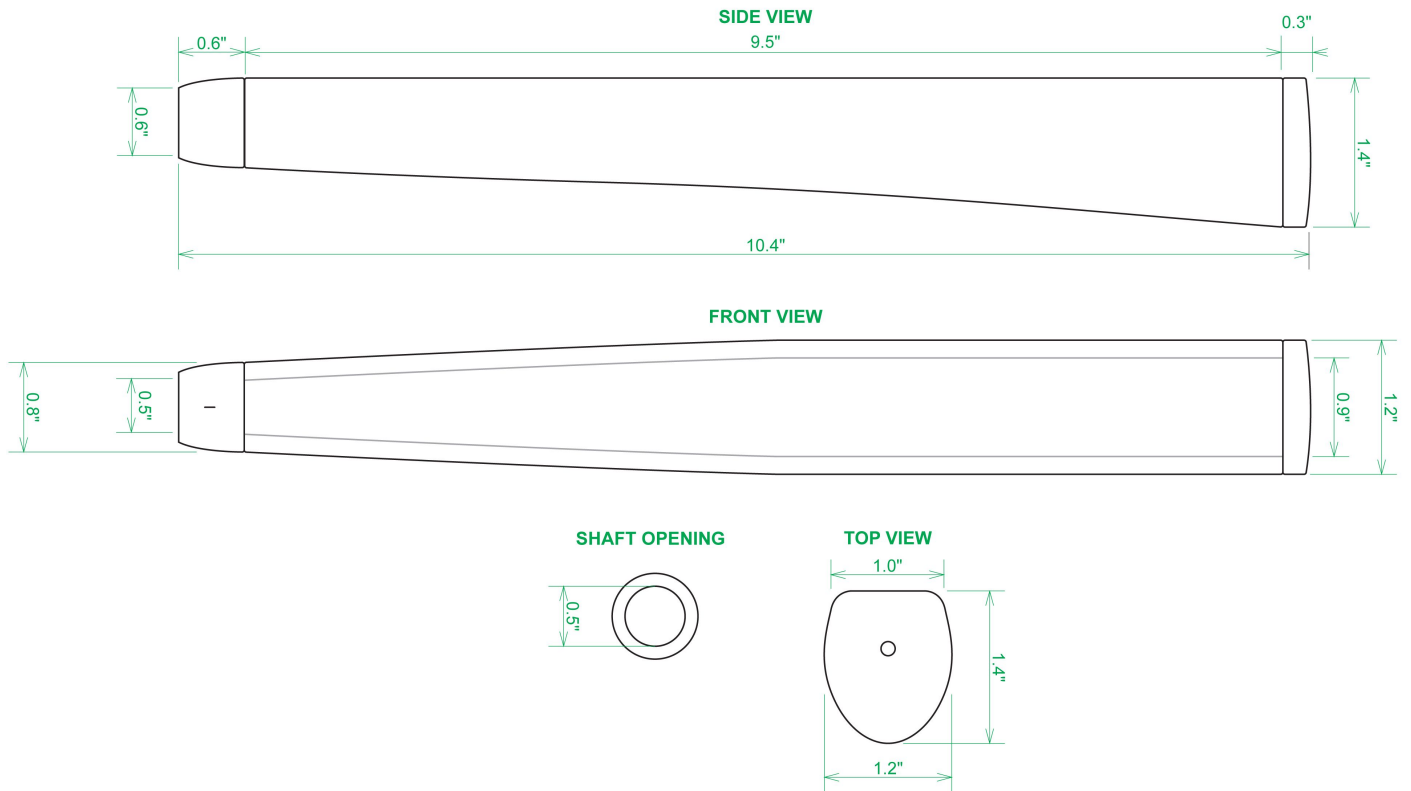

Puttergriffe

Sweet Rollz Golf C-Note Midsize Putter Griff

Artikel-Nr.: SRG-SZP02M-CNO

Markenname: Sweet Rollz Golf

Die Golf Puttergriffe von Sweet Rollz Putter Griffe bestechen nicht nur durch ihren vielfältigen Designs, sondern auch durch ihr komfortables und griffiges Gefühl. Viele bunte und außergewöhnliche Designs und zwei Griff-Stärken (Skinny/Standard und Midsize) bringen in jedem Fall den „optischen Schwung“ in Ihr Spiel.

Die Griffe bestehen aus einer gewebeverstärkten Polyurethanplatte mit einem tiefgezogenen inneren Strukturrahmen aus Gummi. Auf den Gummirahmen wird eine Klebeschicht aufgetragen, danach wird der Griff von Hand über

dem Gummirahmen vernäht. Der fertig genähte Griff aus synthetischem Urethan verfügt über ein flaches, geprägtes Wabenmuster, dass das Gefühl des Putts nahtlos in Ihre Handflächen überträgt - für das ultimative Feedback beim Putten.

Technische Daten Sweet Rollz Golf Midsize Puttergriff:

[>>> zum Produkt >>>](#)