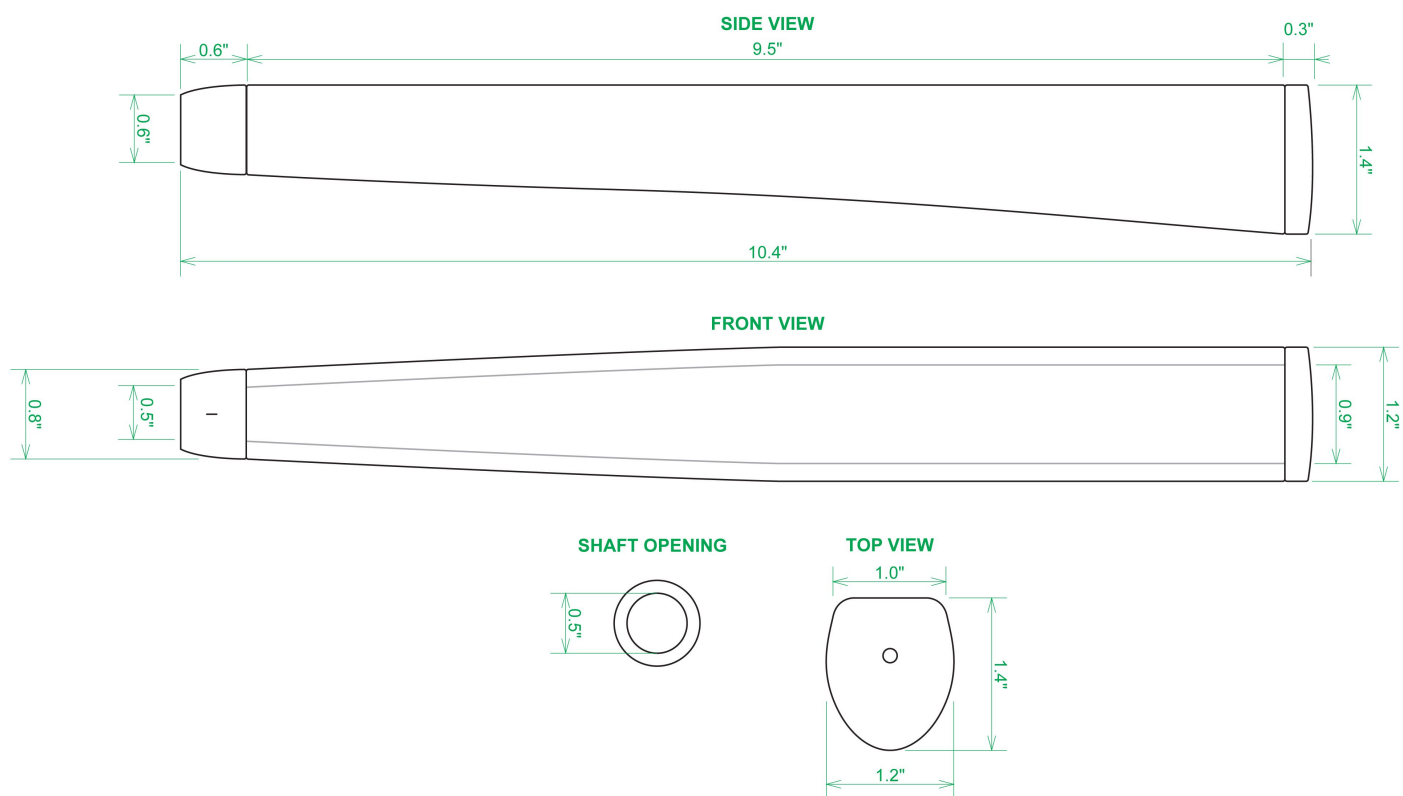

Puttergriffe

Sweet Rollz Golf C-Note Midsize Putter Griff

Artikel-Nr.: SRG-SZP02M-CNO

Markenname: Sweet Rollz Golf

Die Golf Puttergriffe von Sweet Rollz Putter Griffe bestehen nicht nur durch ihren vielfältigen Designs, sondern auch durch ihr komfortables und griffiges Gefühl. Viele bunte und außergewöhnliche Designs und zwei Griff-Stärken (Skinny/Standard und Midsize) bringen in jedem Fall den „optischen Schwung“ in Ihr Spiel.

Die Griffe bestehen aus einer gewebeverstärkten Polyurethanplatte mit einem tiefgezogenen inneren Strukturrahmen aus Gummi. Auf den Gummirahmen wird eine Klebeschicht aufgetragen, danach wird der Griff von Hand über

dem Gummirahmen vernäht. Der fertig genähte Griff aus synthetischem Urethan verfügt über ein flaches, geprägtes Wabenmuster, dass das Gefühl des Putts nahtlos in Ihre Handflächen überträgt - für das ultimative Feedback beim Putten.

Technische Daten Sweet Rollz Golf Midsize Puttergriff:

[>>> zum Produkt >>>](#)