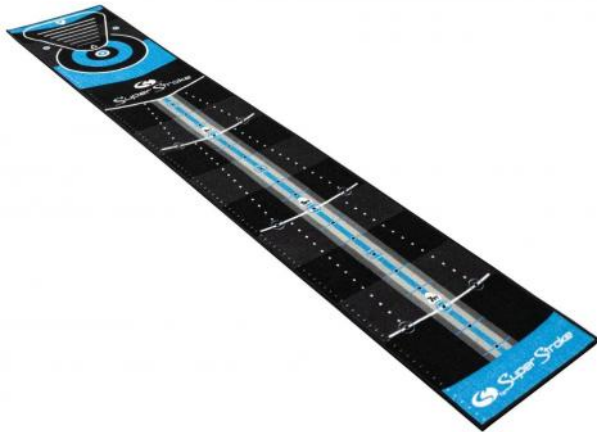

## Super Stroke Golf Putting Matte

Artikel-Nr.: SST-PAPMSS3

Markenname: Super Stroke

Mit der Super Stroke Premium Puttingmatte können Sie den Unterschied sehen und fühlen. Dank leuchtender Markierungszonen und realistisch rollender Oberfläche verwandelt diese Matte Ihr Spiel in ein interaktives Putting-Erlebnis.

Kombinieren Sie sie mit SuperStroke-Puttergriffen.

Das auffällige Design zieht die Blicke auf sich. Langlebig und robust – die Oberfläche ist widerstandsfähig und in Profiqualität.

- perfektioniere Sie Ihr Kurzspiel mit integrierten Distanzmarkierungen und Ausrichtungshilfen
- die widerstandsfähige Oberfläche in Profiqualität
- sorgt für gleichbleibende Ballrollgenauigkeit bei jeder Trainingseinheit
- visualisiert den perfekten Putt mithilfe anatomischer Bogenlinien und Zielzonen