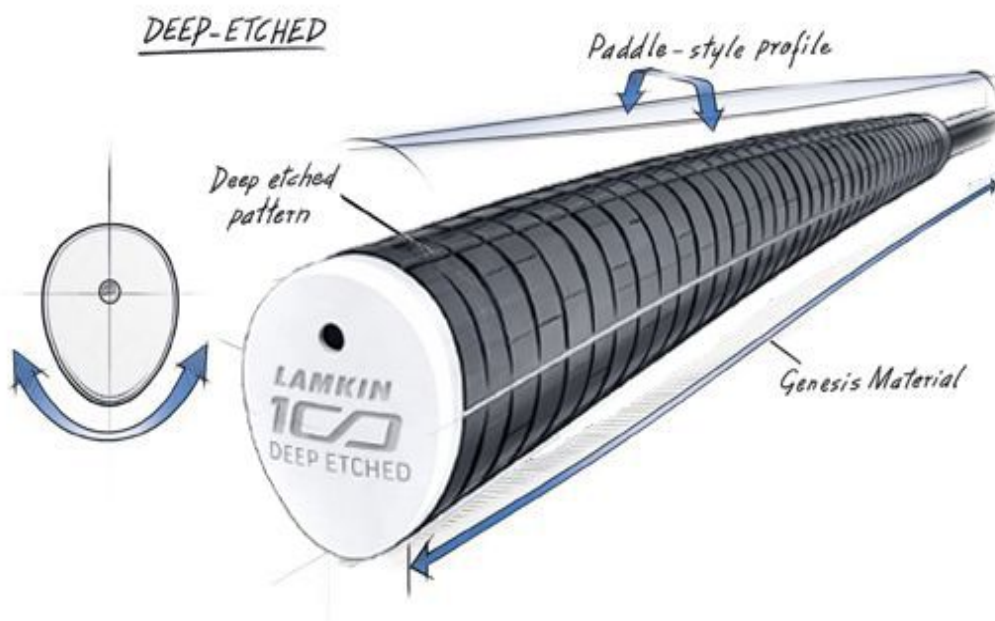

## Super Stroke Deep Etched Paddle Putter Griff, Smooth

Artikel-Nr.: SST-225101

Markenname: Super Stroke

Der langjähriger Favorit auf der Tour von Lamkin jetzt aufgelegt von SuperStroke: der Deep Etched Paddle Putter Griff überzeugt mit seiner traditionellen Pistolgriff-Form und einem schlankeren Profil für verbessertes Feedback und optimale Kontrolle.

### DEEP ETCHED

Der **Deep Etched Original** verfügt über ein markantes horizontales Rillenmuster für maximale Rückmeldung.

### DEEP ETCHED SMOOTH

Der **Deep Etched Smooth** bietet eine weichere, glattere Textur für ein noch präziseres Gefühl.

### DEEP ETCHED CORD

Der **Deep Etched Cord** sorgt für zusätzliche Traktion und Griffigkeit unter allen Bedingungen.

Die tiefe, quer verlaufende Griffstruktur (Original und Cord) vermittelt ein festes und sicheres Griffgefühl.