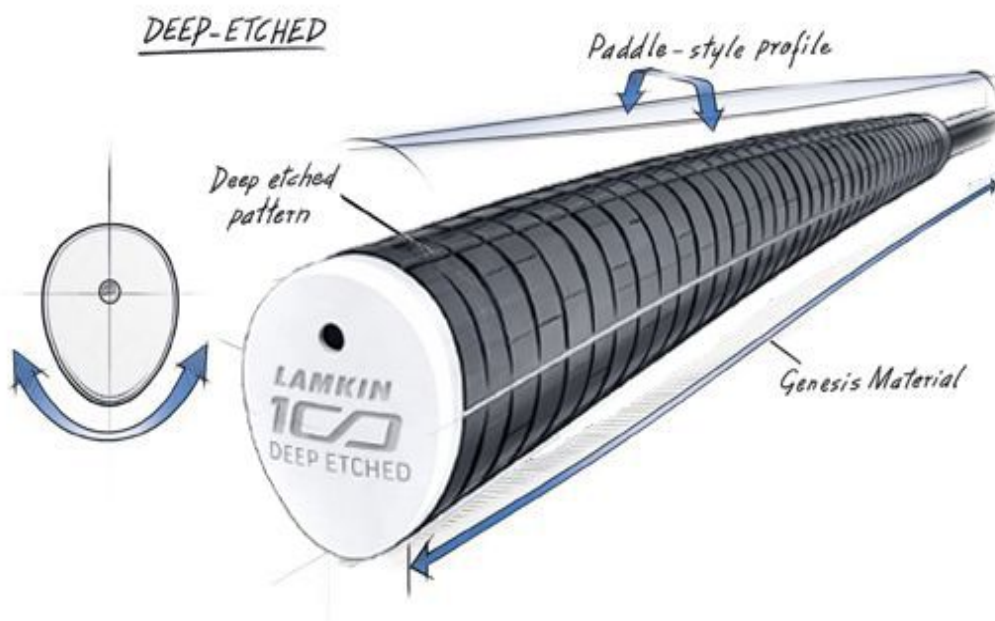

Puttergriffe

Super Stroke Deep Etched Paddle Putter Griff, Smooth

Artikel-Nr.: SST-225101

Markenname: Super Stroke

Der langjähriger Favorit auf der Tour von Lamkin jetzt aufgelegt von SuperStroke: der Deep Etched Paddle Putter Griff überzeugt mit seiner traditionellen Pistolgriff-Form und einem schlankeren Profil für verbessertes Feedback und optimale Kontrolle.

Die Deep Etched Serie bietet drei verschiedene Varianten:

DEEP ETCHED

Der **Deep Etched Original** verfügt über ein markantes horizontales Rillenmuster für maximale Rückmeldung.

DEEP ETCHED SMOOTH

Der **Deep Etched Smooth** bietet eine weichere, glattere Textur für ein noch präziseres Gefühl.

DEEP ETCHED CORD

Der **Deep Etched Cord** sorgt für zusätzliche Traktion und Griffigkeit unter allen Bedingungen.

Die tiefe, quer verlaufende Griffstruktur (Original und Cord) vermittelt ein festes und sicheres Griffgefühl.