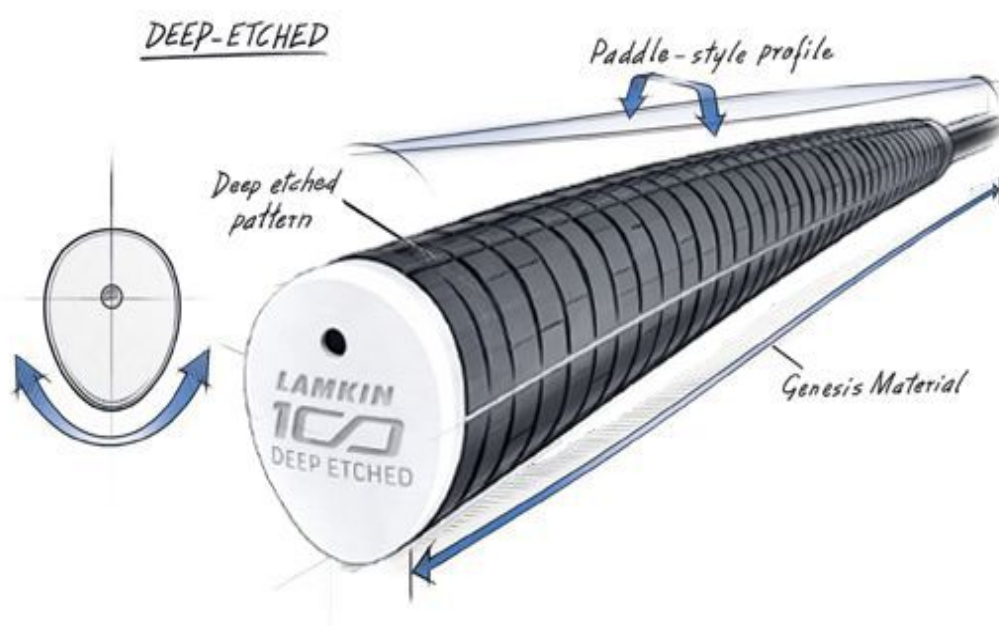

Puttergriffe

Super Stroke Deep Etched Paddle Putter Griff, Smooth

Artikel-Nr.: SST-225101

Markenname: Super Stroke

Der langjähriger Favorit auf der Tour von Lamkin jetzt aufgelegt von SuperStroke: der Deep Etched Paddle Putter Griff überzeugt mit seiner traditionellen Pistolgriff-Form und einem schlankeren Profil für verbessertes Feedback und optimale Kontrolle.

Die Deep Etched Serie bietet drei verschiedene Varianten:

DEEP ETCHED

Der **Deep Etched Original** verfügt über ein markantes horizontales Rillennmuster für maximale Rückmeldung.

DEEP ETCHED SMOOTH

Der **Deep Etched Smooth** bietet eine weichere, glattere Textur für ein noch präziseres Gefühl.

DEEP ETCHED CORD

Der **Deep Etched Cord** sorgt für zusätzliche Traktion und Griffigkeit unter allen Bedingungen.

Die tiefe, quer verlaufende Griffstruktur (Original und Cord) vermittelt ein festes und sicheres Griffgefühl.