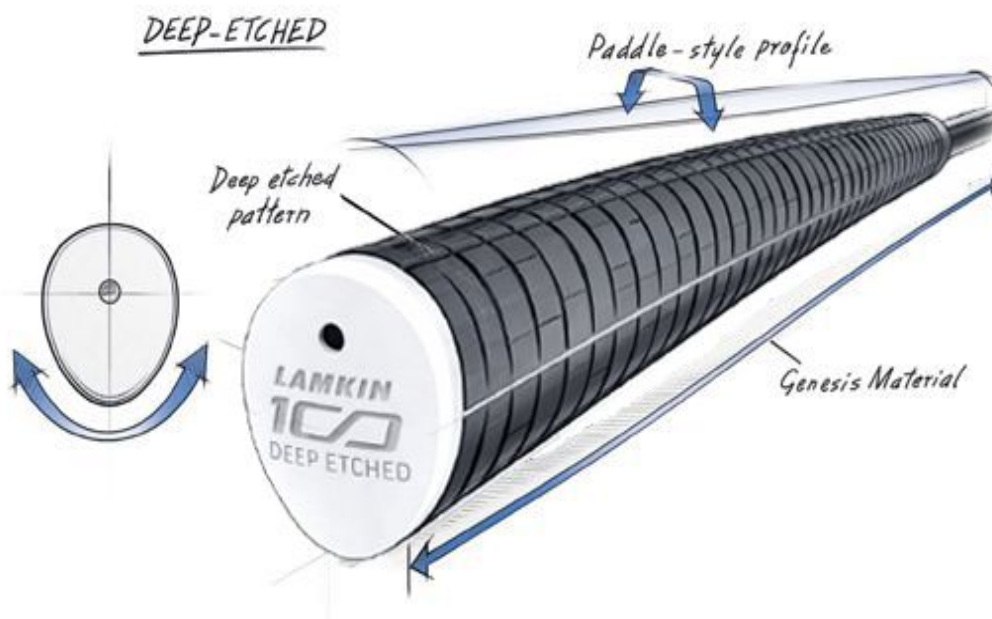

Puttergriffe

Super Stroke Deep Etched Paddle Putter Griff, Smooth

Artikel-Nr.: SST-225101

Markenname: Super Stroke

Der langjähriger Favorit auf der Tour von Lamkin jetzt aufgelegt von SuperStroke: der Deep Etched Paddle Putter Griff überzeugt mit seiner traditionellen Pistolgriff-Form und einem schlankeren Profil für verbessertes Feedback und optimale Kontrolle.

Die Deep Etched Serie bietet drei verschiedene Varianten:

DEEP ETCHED

Der **Deep Etched Original** verfügt über ein markantes horizontales Rillenmuster für maximale Rückmeldung.

DEEP ETCHED SMOOTH

Der **Deep Etched Smooth** bietet eine weichere, glattere Textur für ein noch präziseres Gefühl.

DEEP ETCHED CORD

Der **Deep Etched Cord** sorgt für zusätzliche Traktion und Griffigkeit unter allen Bedingungen.

Die tiefe, quer verlaufende Griffstruktur (Original und Cord) vermittelt ein festes und sicheres Griffgefühl.