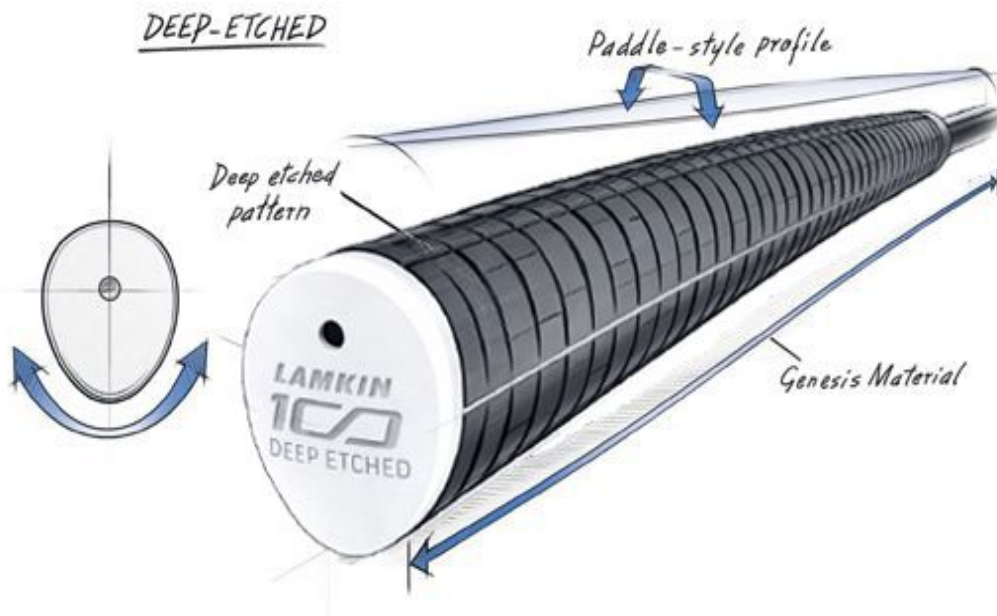

## Super Stroke Deep Etched Paddle Putter Griff

Markenname: Super Stroke

Der langjähriger Favorit auf der Tour von Lamkin jetzt aufgelegt von SuperStroke: der Deep Etched

Paddle Putter Griff überzeugt mit seiner traditionellen Pistolgriff-Form und einem schlankeren Profil für verbessertes Feedback und optimale Kontrolle.

### DEEP ETCHED

Der **Deep Etched Original** verfügt über ein markantes horizontales Rillenmuster für maximale Rückmeldung.

### DEEP ETCHED SMOOTH

Der **Deep Etched Smooth** bietet eine weichere, glattere Textur für ein noch präziseres Gefühl.

### DEEP ETCHED CORD

Der **Deep Etched Cord** sorgt für

zusätzliche  
Traktion und  
Griffigkeit  
unter allen  
Bedingungen.

Die tiefe, quer verlaufende Griffstruktur (Original und Cord) vermittelt ein festes und sicheres Griffgefühl.