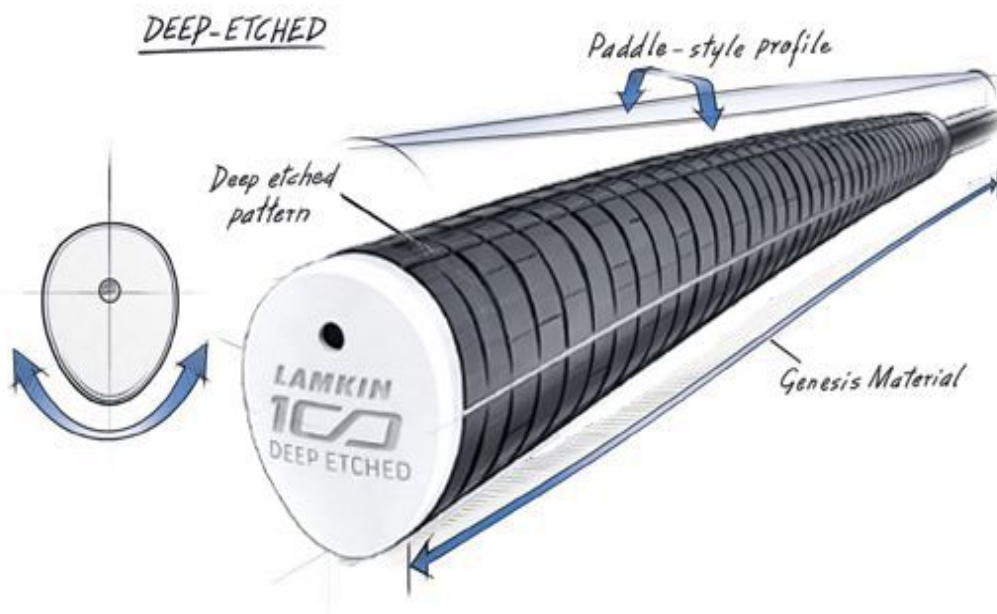

Puttergriffe

Super Stroke Deep Etched Paddle Putter Griff

Markenname: Super Stroke

Der langjähriger Favorit auf der Tour von Lamkin jetzt aufgelegt von SuperStroke: der Deep Etched

Paddle Putter Griff überzeugt mit seiner traditionellen Pistolgriff-Form und einem schlankeren Profil für verbessertes Feedback und optimale Kontrolle.

Die Deep Etched Serie bietet drei verschiedene Varianten:

DEEP ETCHED

Der **Deep Etched Original** verfügt über ein markantes horizontales Rillenmuster für maximale Rückmeldung.

DEEP ETCHED SMOOTH

Der **Deep Etched Smooth** bietet eine weichere, glattere Textur für ein noch präziseres Gefühl.

DEEP ETCHED CORD

Der **Deep Etched Cord** sorgt für

zusätzliche
Traktion und
Griffigkeit
unter allen
Bedingungen.

Die tiefe, quer verlaufende Griffstruktur (Original und Cord) vermittelt ein festes und sicheres Griffgefühl.