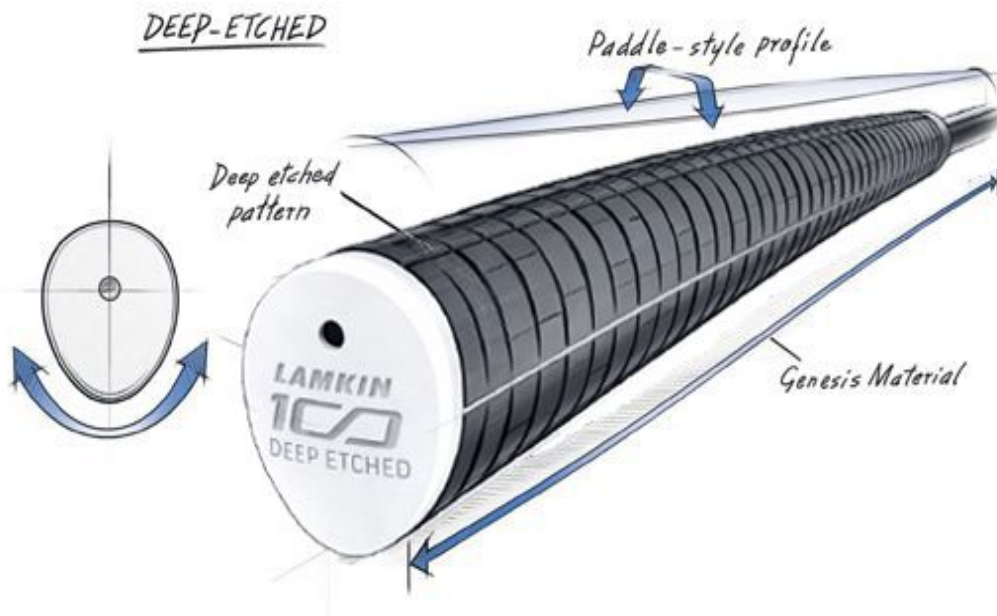

zusätzliche
Traktion und
Griffigkeit
unter allen
Bedingungen.

Die tiefe, quer verlaufende Griffstruktur (Original und Cord) vermittelt ein festes und sicheres Griffgefühl.