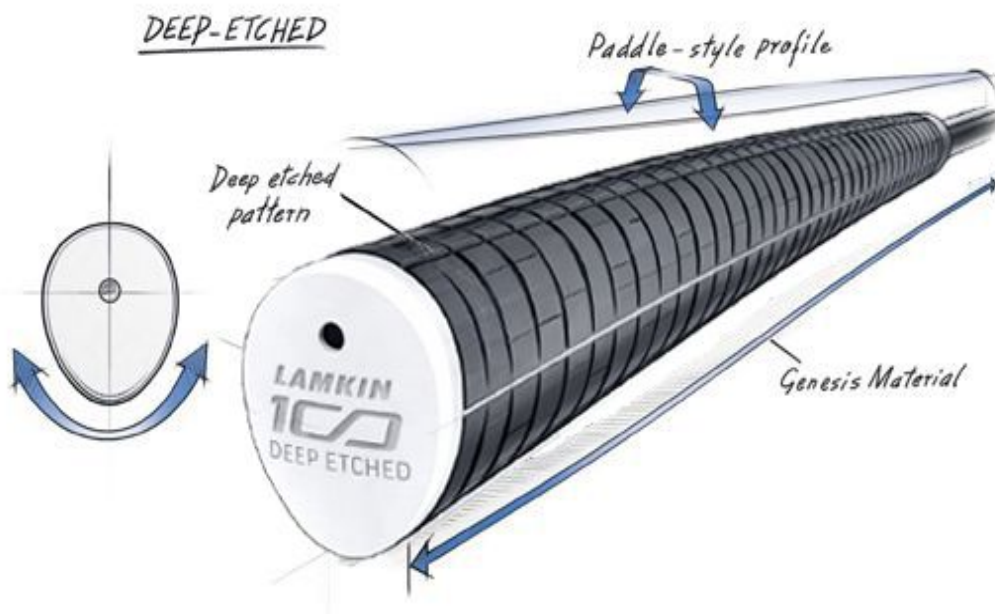

Puttergriffe

Super Stroke Deep Etched Paddle Putter Griff

Markenname: Super Stroke

Der langjähriger Favorit auf der Tour von Lamkin jetzt aufgelegt von SuperStroke: der Deep Etched

Paddle Putter Griff überzeugt mit seiner traditionellen Pistolgriff-Form und einem schlankeren Profil für verbessertes Feedback und optimale Kontrolle.

Die Deep Etched Serie bietet drei verschiedene Varianten:

DEEP ETCHED

Der **Deep Etched Original** verfügt über ein markantes horizontales Rillenmuster für maximale Rückmeldung.

DEEP ETCHED SMOOTH

Der **Deep Etched Smooth** bietet eine weichere, glattere Textur für ein noch präziseres Gefühl.

DEEP ETCHED CORD

Der **Deep Etched Cord** sorgt für

zusätzliche
Traktion und
Griffigkeit
unter allen
Bedingungen.

Die tiefe, quer verlaufende Griffstruktur (Original und Cord) vermittelt ein festes und sicheres Griffgefühl.