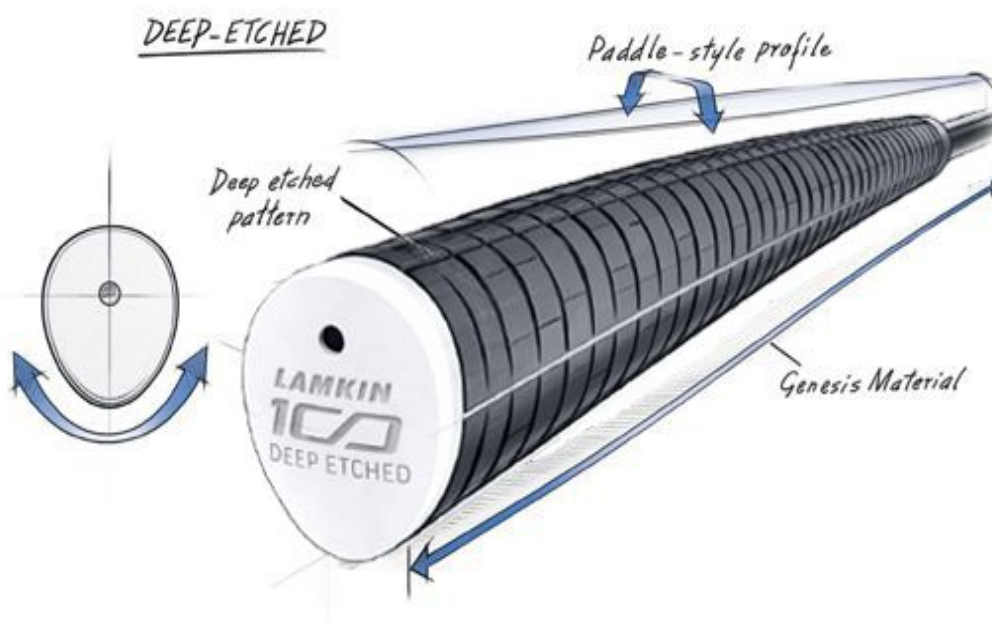

## Super Stroke Deep Etched Paddle Putter Griff, Original

Artikel-Nr.: SST-225001

Markenname: Super Stroke

Der langjähriger Favorit auf der Tour von Lamkin jetzt aufgelegt von SuperStroke: der Deep Etched Paddle Putter Griff überzeugt mit seiner traditionellen Pistolgriff-Form und einem schlankeren Profil für verbessertes Feedback und optimale Kontrolle.

### DEEP ETCHED

Der **Deep Etched Original** verfügt über ein markantes horizontales Rillenmuster für maximale Rückmeldung.

### DEEP ETCHED SMOOTH

Der **Deep Etched Smooth** bietet eine weichere, glattere Textur für ein noch präziseres Gefühl.

### DEEP ETCHED CORD

Der **Deep Etched Cord** sorgt für zusätzliche Traktion und Griffigkeit unter allen Bedingungen.

Die tiefe, quer verlaufende Griffstruktur (Original und Cord) vermittelt ein festes und sicheres Griffgefühl.