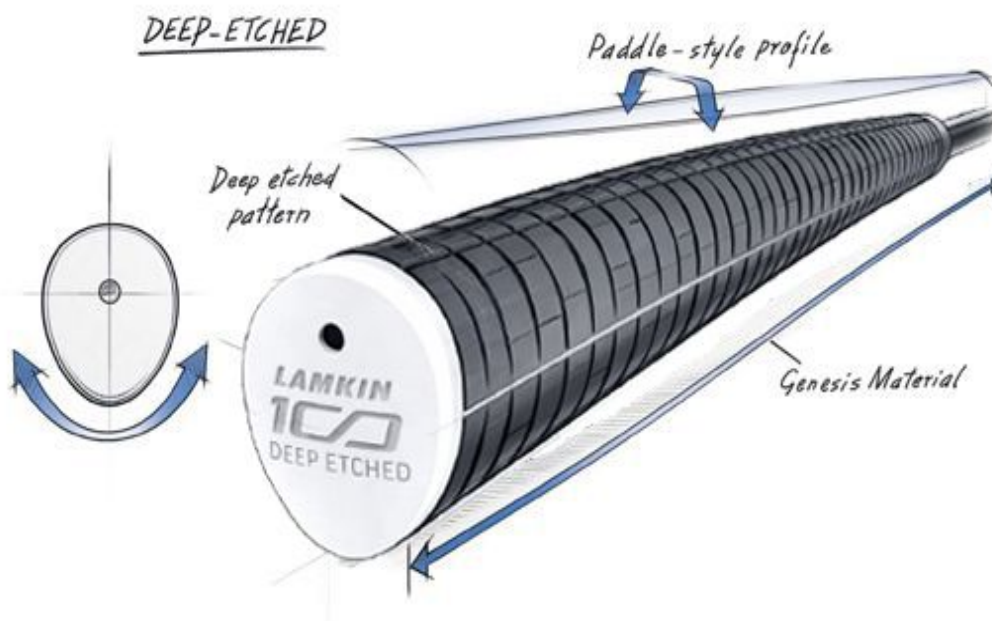

## Super Stroke Deep Etched Paddle Putter Griff, Original

Artikel-Nr.: SST-225001

Markenname: Super Stroke

Der langjähriger Favorit auf der Tour von Lamkin jetzt aufgelegt von SuperStroke: der Deep Etched Paddle Putter Griff überzeugt mit seiner traditionellen Pistolgriff-Form und einem schlankeren Profil für verbessertes Feedback und optimale Kontrolle.

### DEEP ETCHED

Der **Deep Etched Original** verfügt über ein markantes horizontales Rillennmuster für maximale Rückmeldung.

### DEEP ETCHED SMOOTH

Der **Deep Etched Smooth** bietet eine weichere, glattere Textur für ein noch präziseres Gefühl.

### DEEP ETCHED CORD

Der **Deep Etched Cord** sorgt für zusätzliche Traktion und Griffigkeit unter allen Bedingungen.

Die tiefe, quer verlaufende Griffstruktur (Original und Cord) vermittelt ein festes und sicheres Griffgefühl.