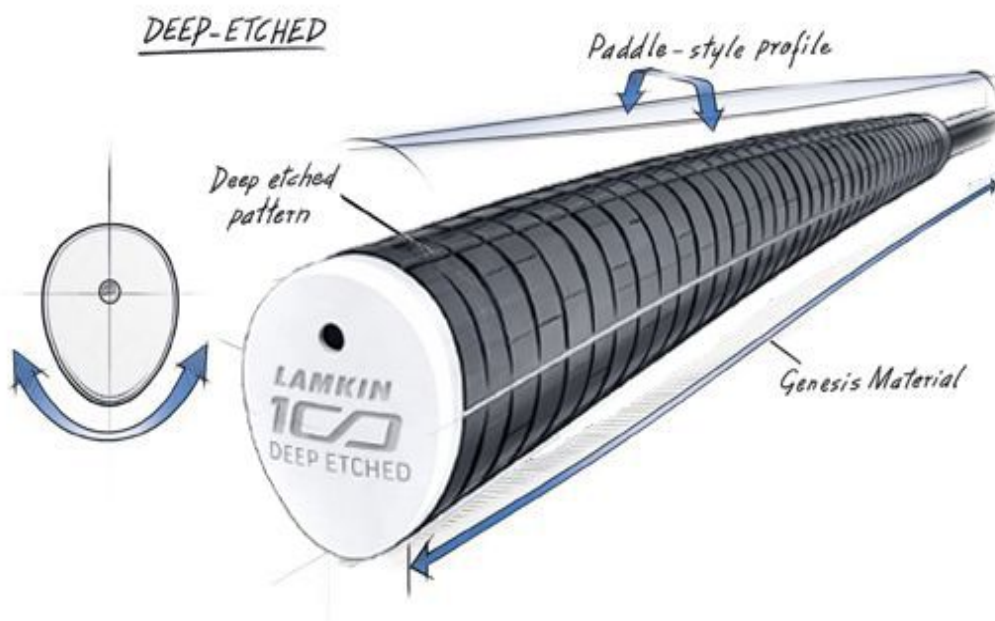

Puttergriffe

Super Stroke Deep Etched Paddle Putter Griff, Original

Artikel-Nr.: SST-225001

Markenname: Super Stroke

Der langjähriger Favorit auf der Tour von Lamkin jetzt aufgelegt von SuperStroke: der Deep Etched Paddle Putter Griff überzeugt mit seiner traditionellen Pistolgriff-Form und einem schlankeren Profil für verbessertes Feedback und optimale Kontrolle.

Die Deep Etched Serie bietet drei verschiedene Varianten:

DEEP ETCHED

Der **Deep Etched Original** verfügt über ein markantes horizontales Rillennmuster für maximale Rückmeldung.

DEEP ETCHED SMOOTH

Der **Deep Etched Smooth** bietet eine weichere, glattere Textur für ein noch präziseres Gefühl.

DEEP ETCHED CORD

Der **Deep Etched Cord** sorgt für zusätzliche Traktion und Griffigkeit unter allen Bedingungen.

Die tiefe, quer verlaufende Griffstruktur (Original und Cord) vermittelt ein festes und sicheres Griffgefühl.